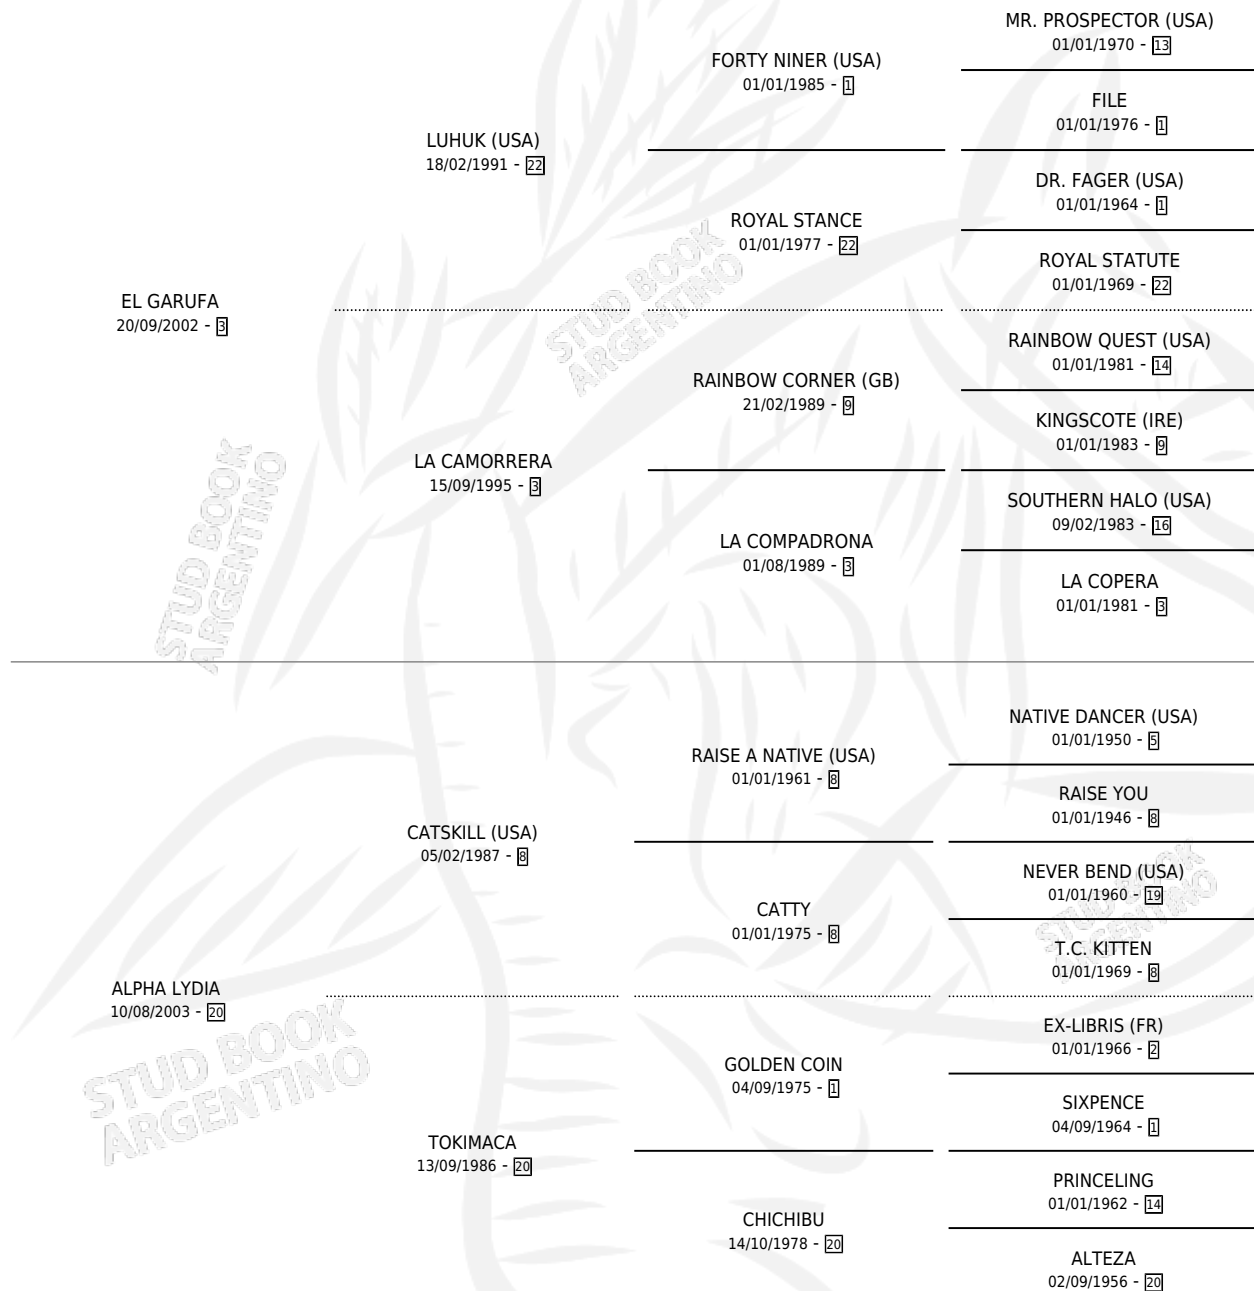

BLANQUITA RUF

por EL GARUFA y ALPHA LYDIA por CATSKILL (USA)

Argentina · Hembra · Zaino · SP · 10/09/2013
Familia 20-d · Volumen 41

ESTADO

TIPIFICACIÓN SANGUÍNEA	X
TIPIFICACIÓN POR ADN	✓
PASAPORTE	✓
IDENTIFICACIÓN POR MICROCHIP	✓
REPRODUCTOR	X

Lugar de nacimiento: Malalhue
Criador: Dutroc Ricardo Alfredo

PEDIGREE