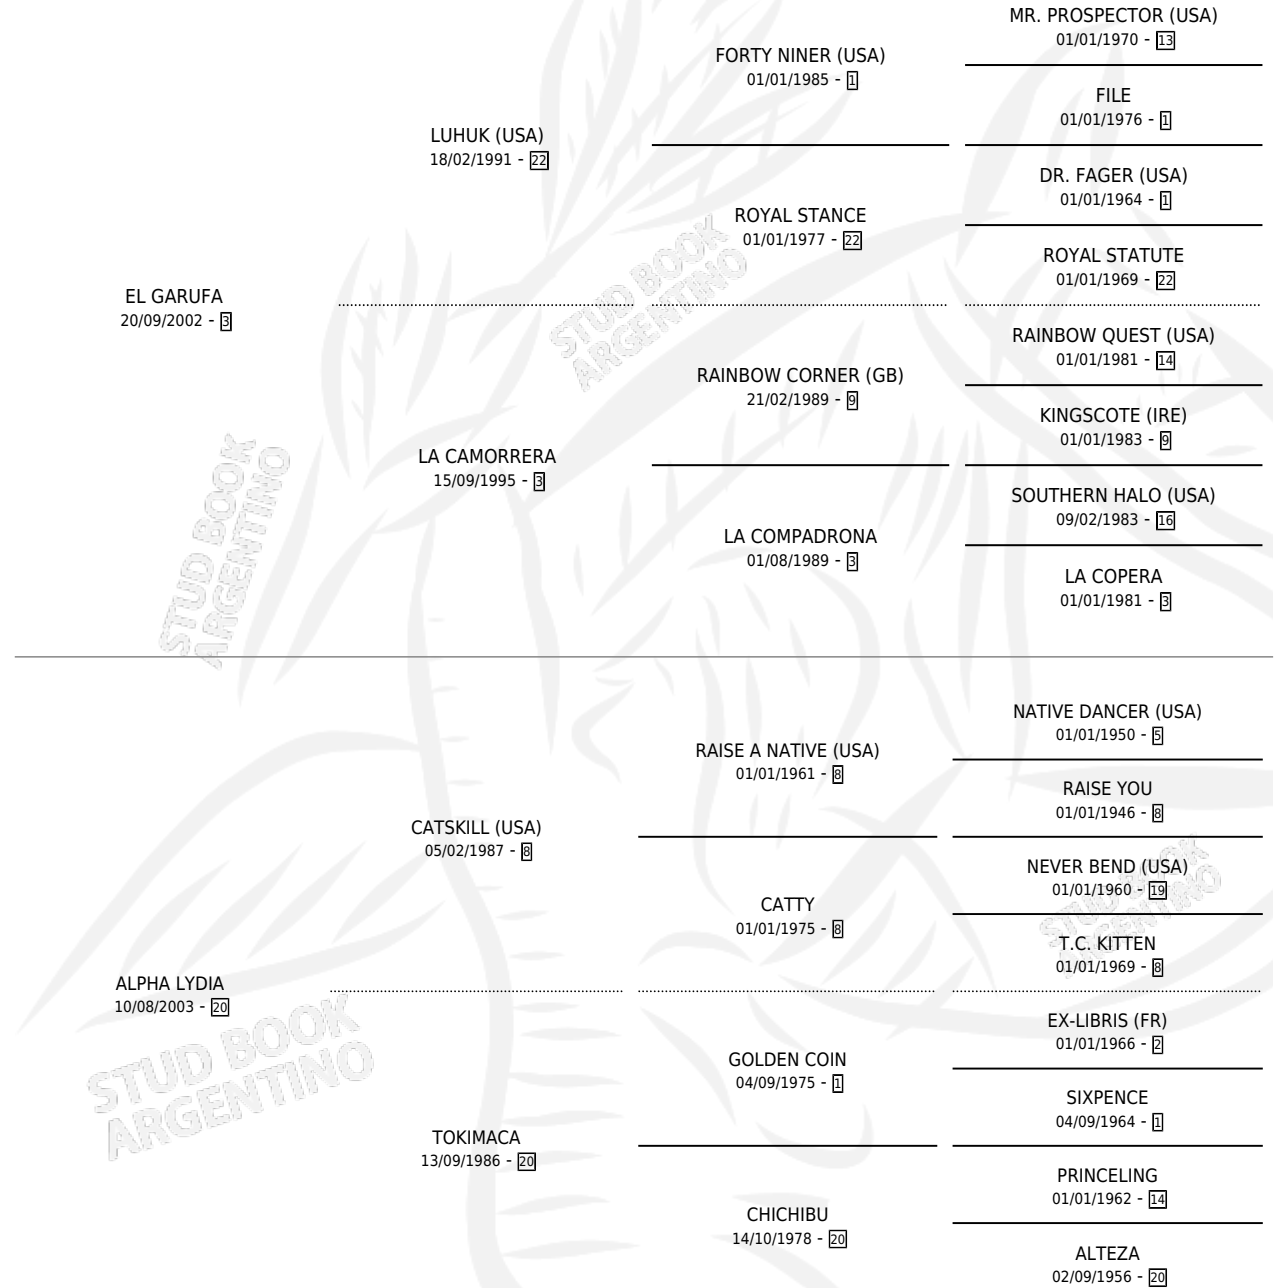

BLANQUITA RUF

por EL GARUFA y ALPHA LYDIA por CATSKILL (USA)

Argentina · Hembra · Zaino · SP · 10/09/2013
Familia 20-d · Volumen 41

ESTADO

TIPIFICACIÓN SANGUÍNEA	X
TIPIFICACIÓN POR ADN	✓
PASAPORTE	✓
IDENTIFICACIÓN POR MICROCHIP	✓
REPRODUCTOR	X

Lugar de nacimiento: Malalhue
Criador: Dutroc Ricardo Alfredo

PEDIGREE

CAMPAÑA

Solo carreras oficiales de Argentina

POR EDAD

EDAD	CC	1°	2°	3°	4°	5°	NP	CLC	CLG	CLCG1	CLGG1	IMPORTE	GANANCIA / CC
5 AÑOS	2	0	0	0	0	0	2	0	0	0	0	\$0	\$0
TOTALES	2	0	0	0	0	0	2	0	0	0	0	\$0	\$0
%		0.0%	0.0%	0.0%	0.0%	0.0%	100%	0.0%	0.0%	0.0%	0.0%		