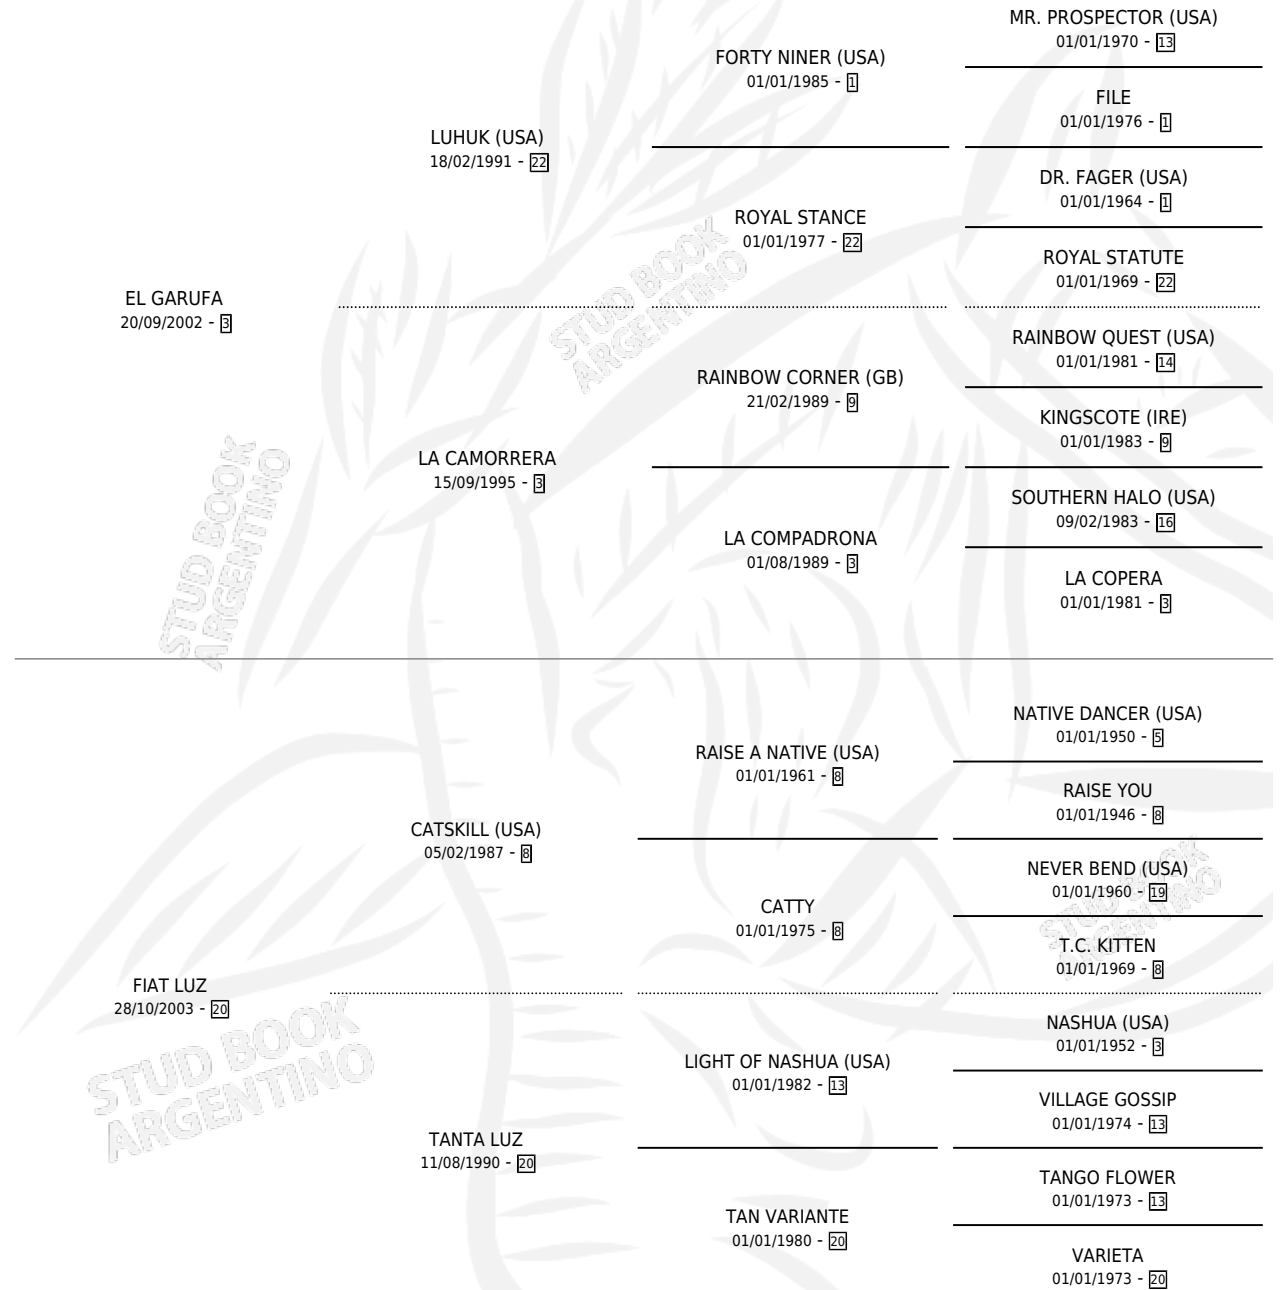

LUZ FIADA

por EL GARUFA y FIAT LUZ por CATSKILL (USA)

Argentina · Hembra · Alazan · SP · 20/09/2013
Familia 20 · Volumen 41

ESTADO

TIPIFICACIÓN SANGUÍNEA	X
TIPIFICACIÓN POR ADN	✓
PASAPORTE	✓
IDENTIFICACIÓN POR MICROCHIP	✓
REPRODUCTOR	X

Lugar de nacimiento: Malalhue

Criador: Dutroc Ricardo Alfredo

PEDIGREE