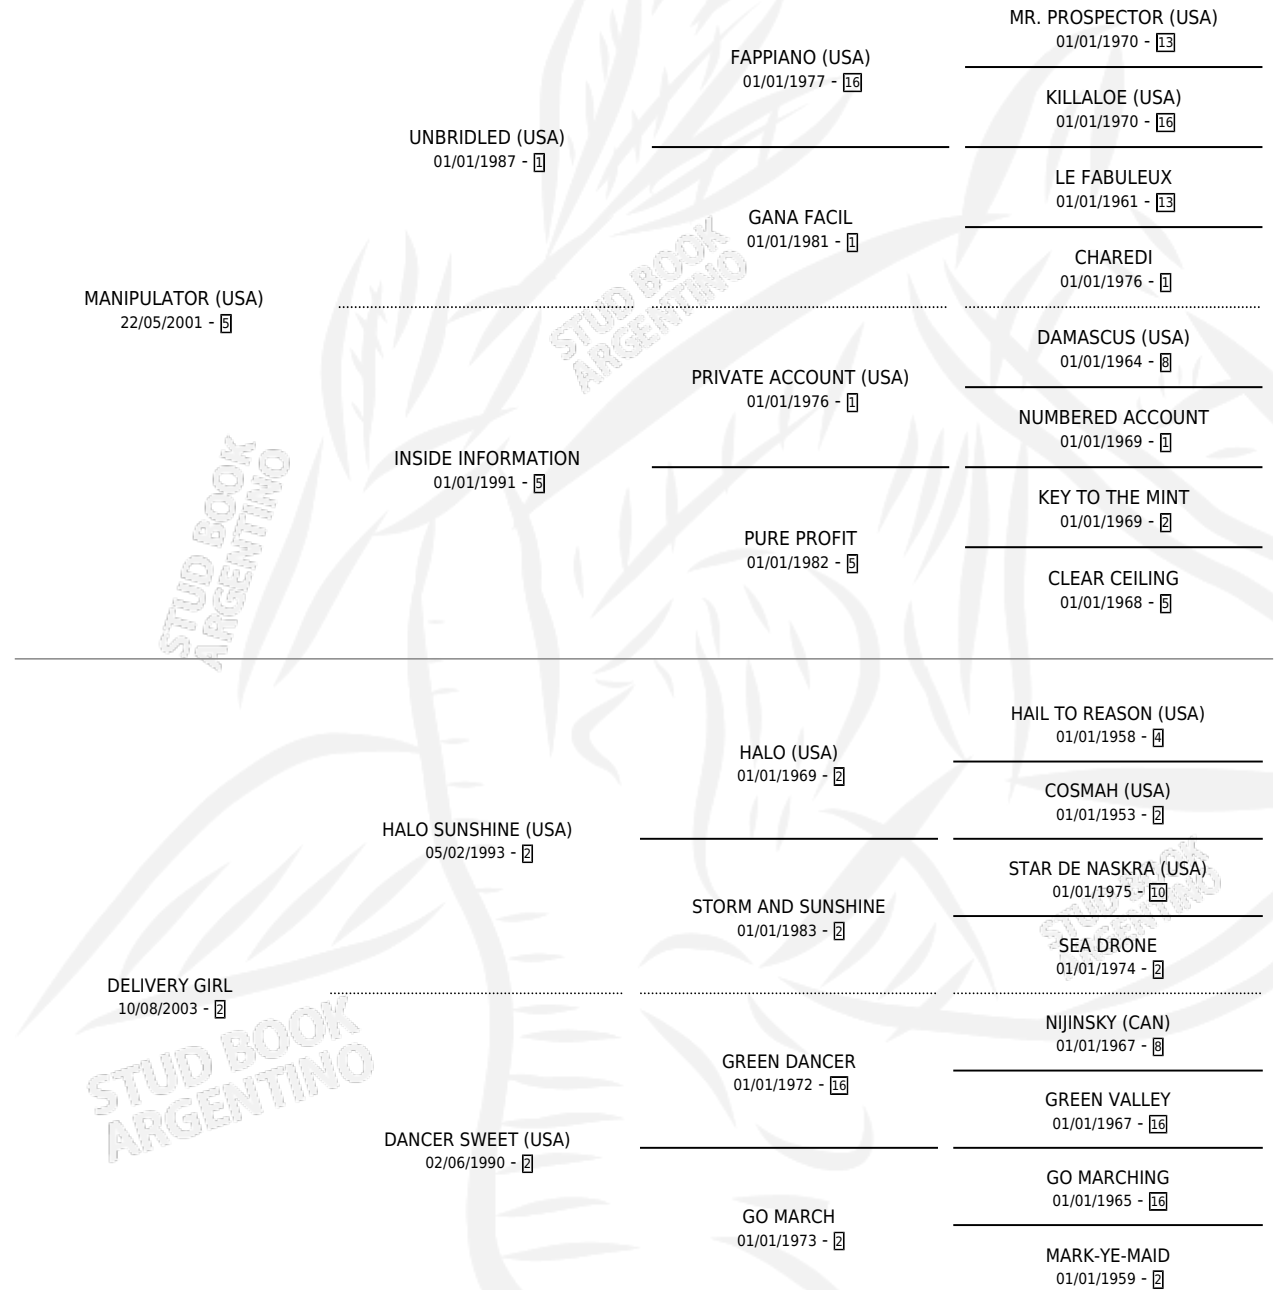

DELIVERY EXPRESS

por **MANIPULATOR (USA)** y **DELIVERY GIRL** por **HALO SUNSHINE (USA)**

Argentina · Macho · Zaino · SP · 05/09/2013
Familia 2-h · Volumen 41

ESTADO

TIPIFICACIÓN SANGUÍNEA	X
TIPIFICACIÓN POR ADN	✓
PASAPORTE	✓
IDENTIFICACIÓN POR MICROCHIP	✓
REPRODUCTOR	X

Lugar de nacimiento: Don Yayo

Criador: Don Yayo

PEDIGREE

CAMPAÑA

Solo carreras oficiales de Argentina

POR EDAD

EDAD	CC	1°	2°	3°	4°	5°	NP	CLC	CLG	CLCG1	CLGG1	IMPORTE	GANANCIA / CC
2 AÑOS	4	0	2	1	0	0	1	0	0	0	0	\$102,063	\$25,516
3 AÑOS	3	1	0	0	1	0	1	0	0	0	0	\$144,500	\$48,167
4 AÑOS	2	2	0	0	0	0	0	0	0	0	0	\$129,000	\$64,500
TOTALES	9	3	2	1	1	0	2	0	0	0	0	\$375,563	\$41,729
%		33.3%	22.2%	11.1%	11.1%	0.0%	22.2%	0.0%	0.0%	0.0%	0.0%		

Ganador de 3 carreras en San Isidro y Palermo - \$375,563, a los 3 y 4 años.

POR DISTANCIA

HIPODROMO	CC	1°	2°	3°	4°	5°	NP	CLC	CLG	CLCG1	CLGG1	IMPORTE
PALERMO	6	2	1	1	1	0	1	0	0	0	0	\$278,475
1200 MTS	2	1	1	0	0	0	0	0	0	0	0	\$102,975
1400 MTS	3	1	0	0	1	0	1	0	0	0	0	\$144,500
1600 MTS	1	0	0	1	0	0	0	0	0	0	0	\$31,000
SAN ISIDRO	3	1	1	0	0	0	1	0	0	0	0	\$97,088
1400 MTS	2	1	1	0	0	0	0	0	0	0	0	\$97,088
1200 MTS	1	0	0	0	0	0	1	0	0	0	0	\$0