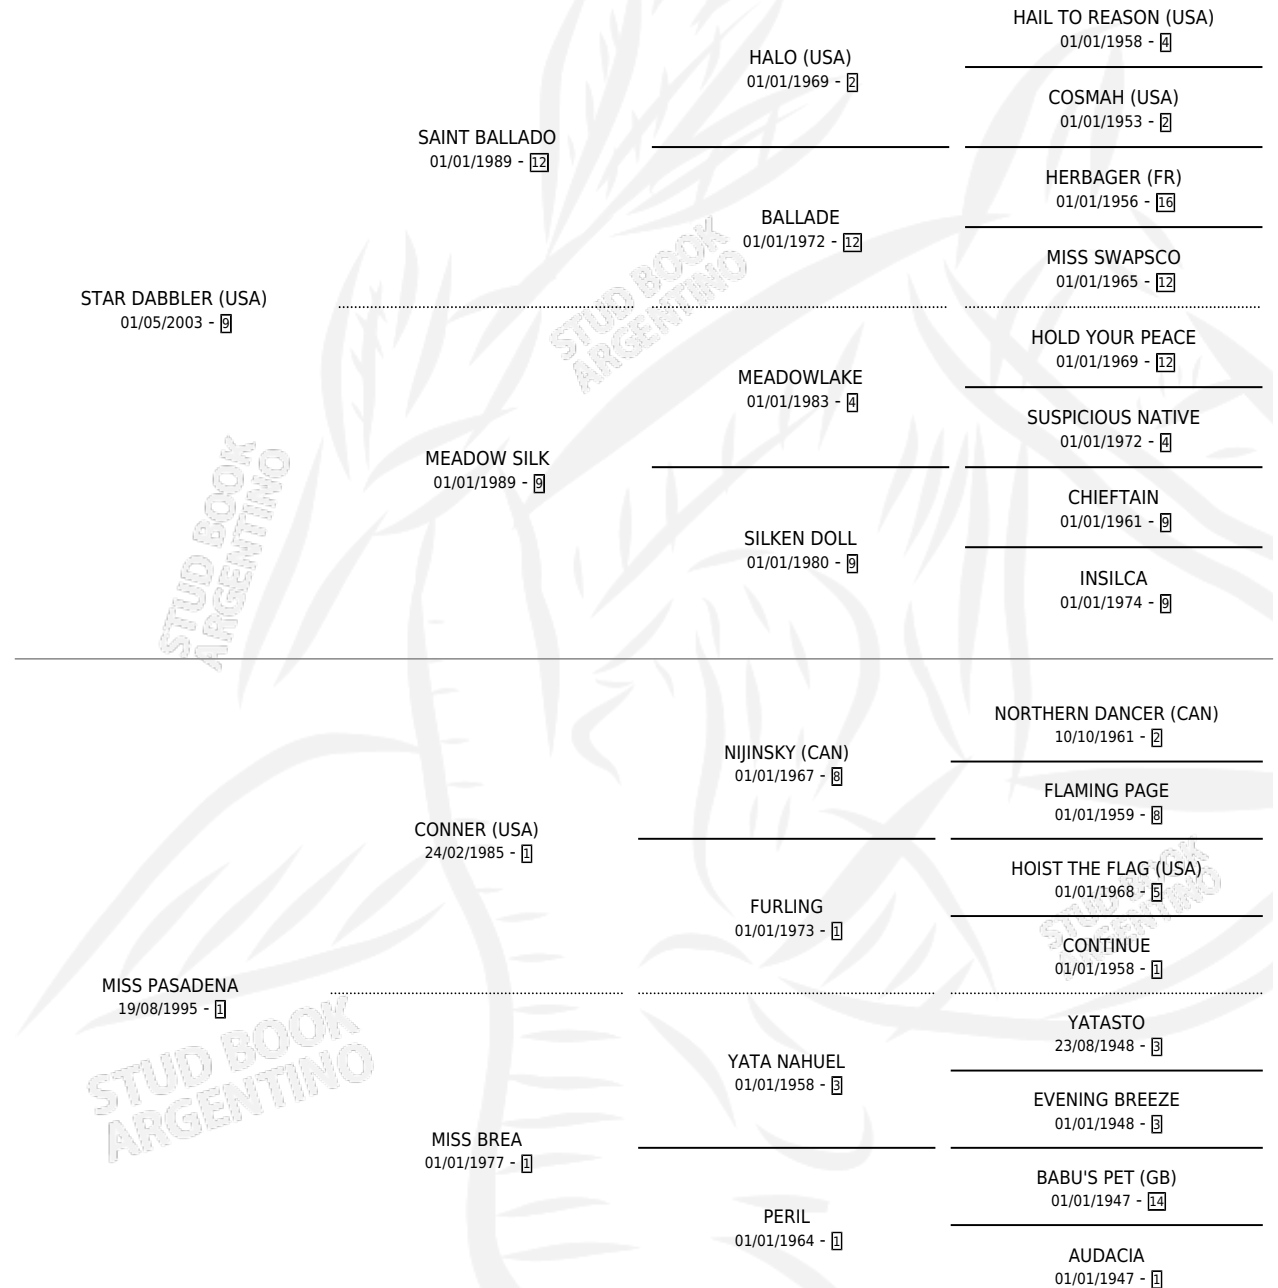

TOP DABBLER

por **STAR DABBLER (USA)** y **MISS PASADENA** por **CONNER (USA)**

Argentina · Macho · Zaino · SP · 19/08/2013
Familia 1-o · Volumen 41

ESTADO

| | |
|------------------------------|---|
| TIPIFICACIÓN SANGUÍNEA | X |
| TIPIFICACIÓN POR ADN | ✓ |
| PASAPORTE | X |
| IDENTIFICACIÓN POR MICROCHIP | ✓ |
| REPRODUCTOR | X |

Lugar de nacimiento: San Lorenzo De Areco

Criador: Haras San Lorenzo De Areco S.R.L. y De Atucha Jorge Maria Carlos Claudio

PEDIGREE

TOP DABBLER

Datos oficiales del Stud Book Argentino

Documento generado el 02/05/2026