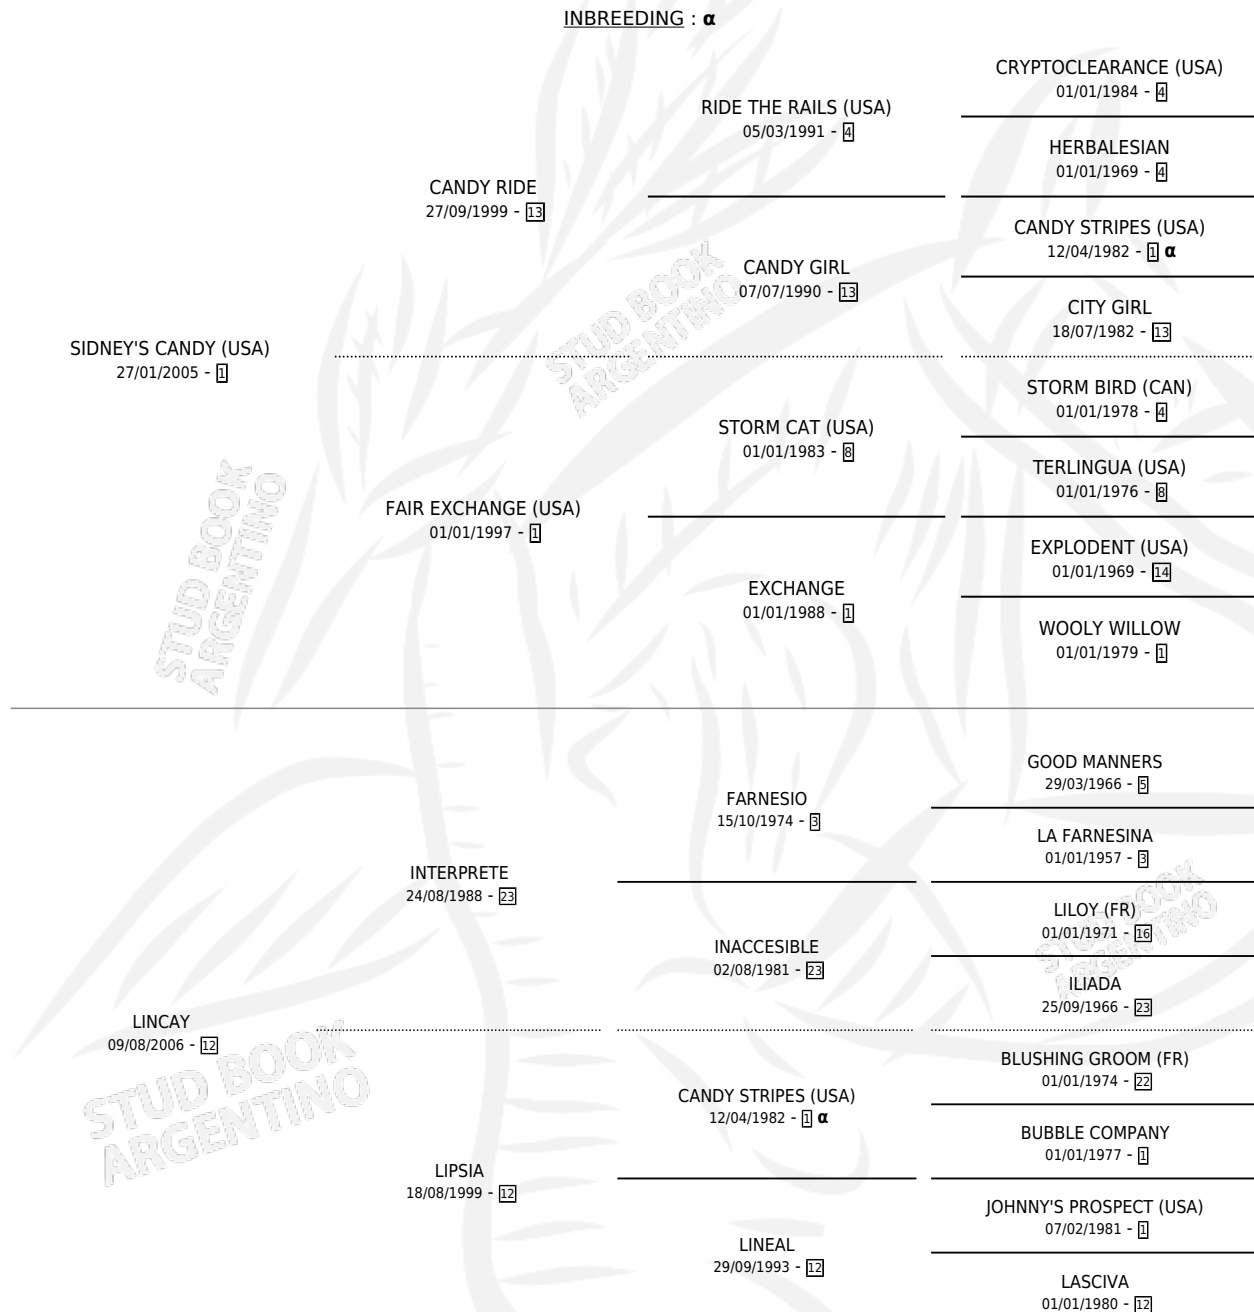

LENCELOT

por **SIDNEY'S CANDY (USA)** y **LINCAY** por **INTERPRETE**

Argentina · Macho · Alazan · SP · 25/08/2013
Familia 12-d · Volumen 41

ESTADO

TIPIFICACIÓN SANGUÍNEA	X
TIPIFICACIÓN POR ADN	✓
PASAPORTE	✓
IDENTIFICACIÓN POR MICROCHIP	✓
REPRODUCTOR	✓

Lugar de nacimiento: Avourneen

Criador: Avourneen

~

HIJOS

	MACHOS	HEMBRAS
118 NACIERON	61	57
24 CORRIERON	11	13
12 GANARON	5	7

0 GANADORES **CL** **0** GANADORES **GR** **0** GANADORES **G1**

PEDIGREE

INBREEDING : α

~

CAMPAÑA

Solo carreras oficiales de Argentina

POR EDAD

EDAD	CC	1°	2°	3°	4°	5°	NP	CLC	CLG	CLCG1	CLGG1	IMPORTE	GANANCIA / CC
3 AÑOS	4	2	1	1	0	0	0	0	0	0	0	\$365,760	\$91,440
4 AÑOS	8	6	0	2	0	0	0	7	5	1	0	\$2,119,700	\$264,963
5 AÑOS	5	1	2	1	0	0	1	5	1	3	0	\$784,000	\$156,800
TOTALES	17	9	3	4	0	0	1	12	6	4	0	\$3,269,460	\$192,321
%		52.9%	17.6%	23.5%	0.0%	0.0%	5.9%	70.6%	50.0%	33.3%	0.0%		