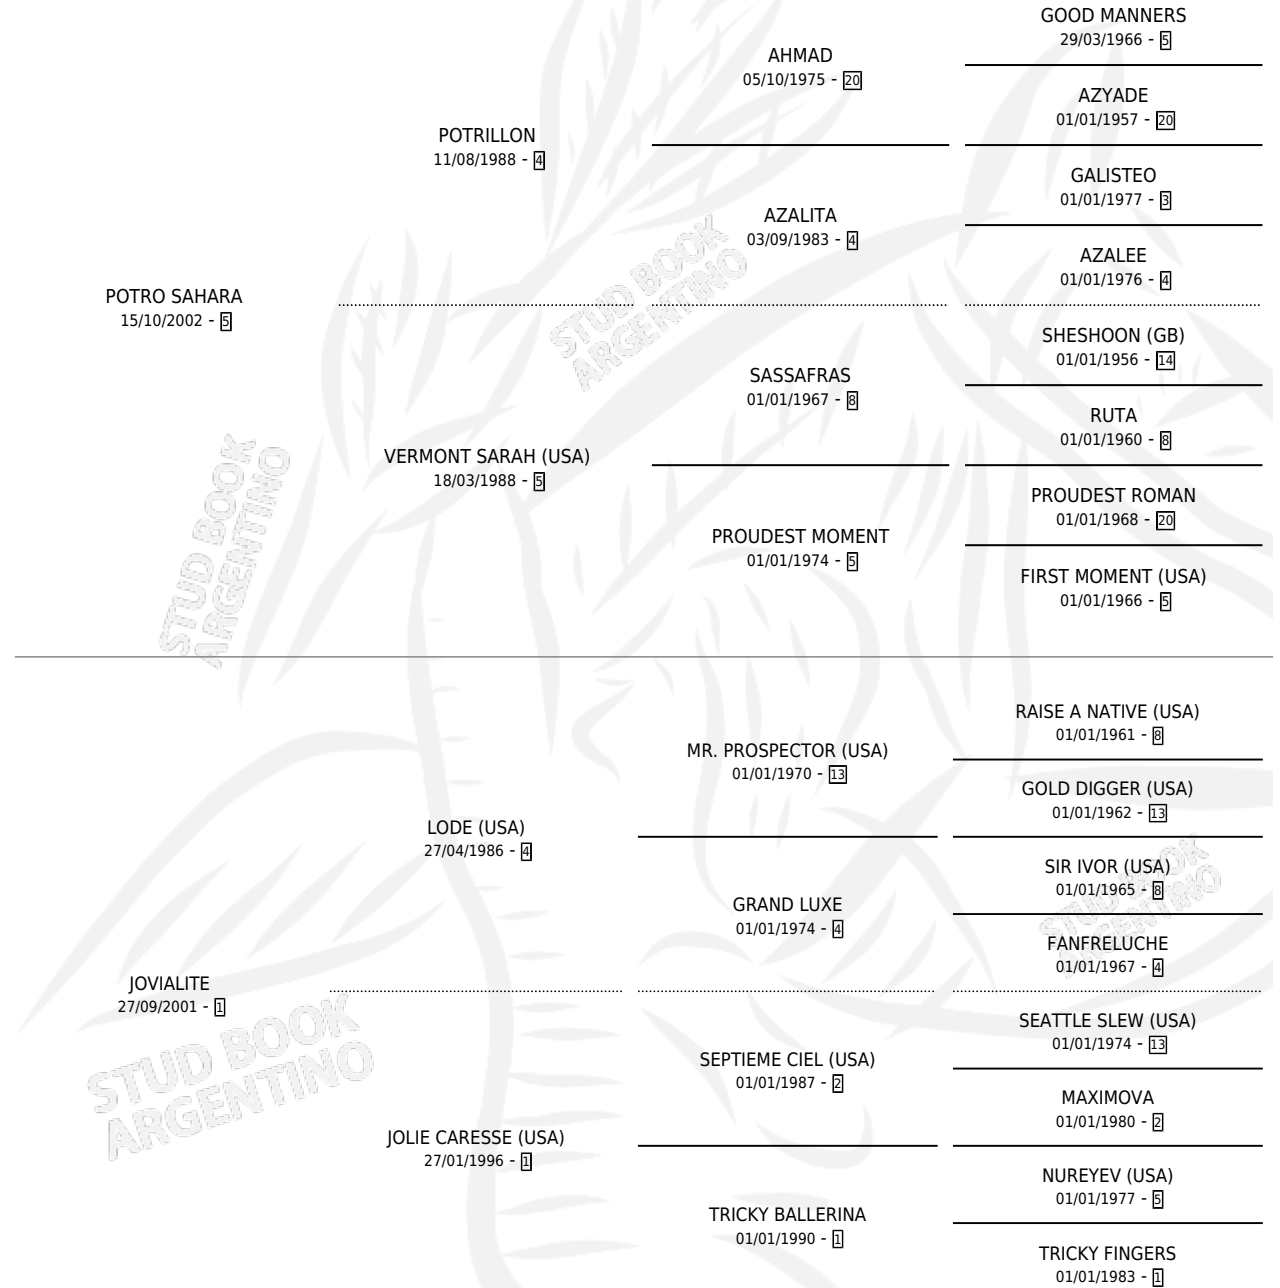

POTRA LOUISE

por **POTRO SAHARA** y **JOVIALITE** por **LODE (USA)**

Argentina · Hembra · Zaino · SP · 26/09/2013
Familia 1 · Volumen 41

ESTADO

TIPIFICACIÓN SANGUÍNEA	X
TIPIFICACIÓN POR ADN	✓
PASAPORTE	✓
IDENTIFICACIÓN POR MICROCHIP	✓
REPRODUCTOR	X

Lugar de nacimiento: Nimanor

Criador: Nimanor

PEDIGREE

POTRA LOUISE

Datos oficiales del Stud Book Argentino

Documento generado el 14/05/2026

studbook.org.ar