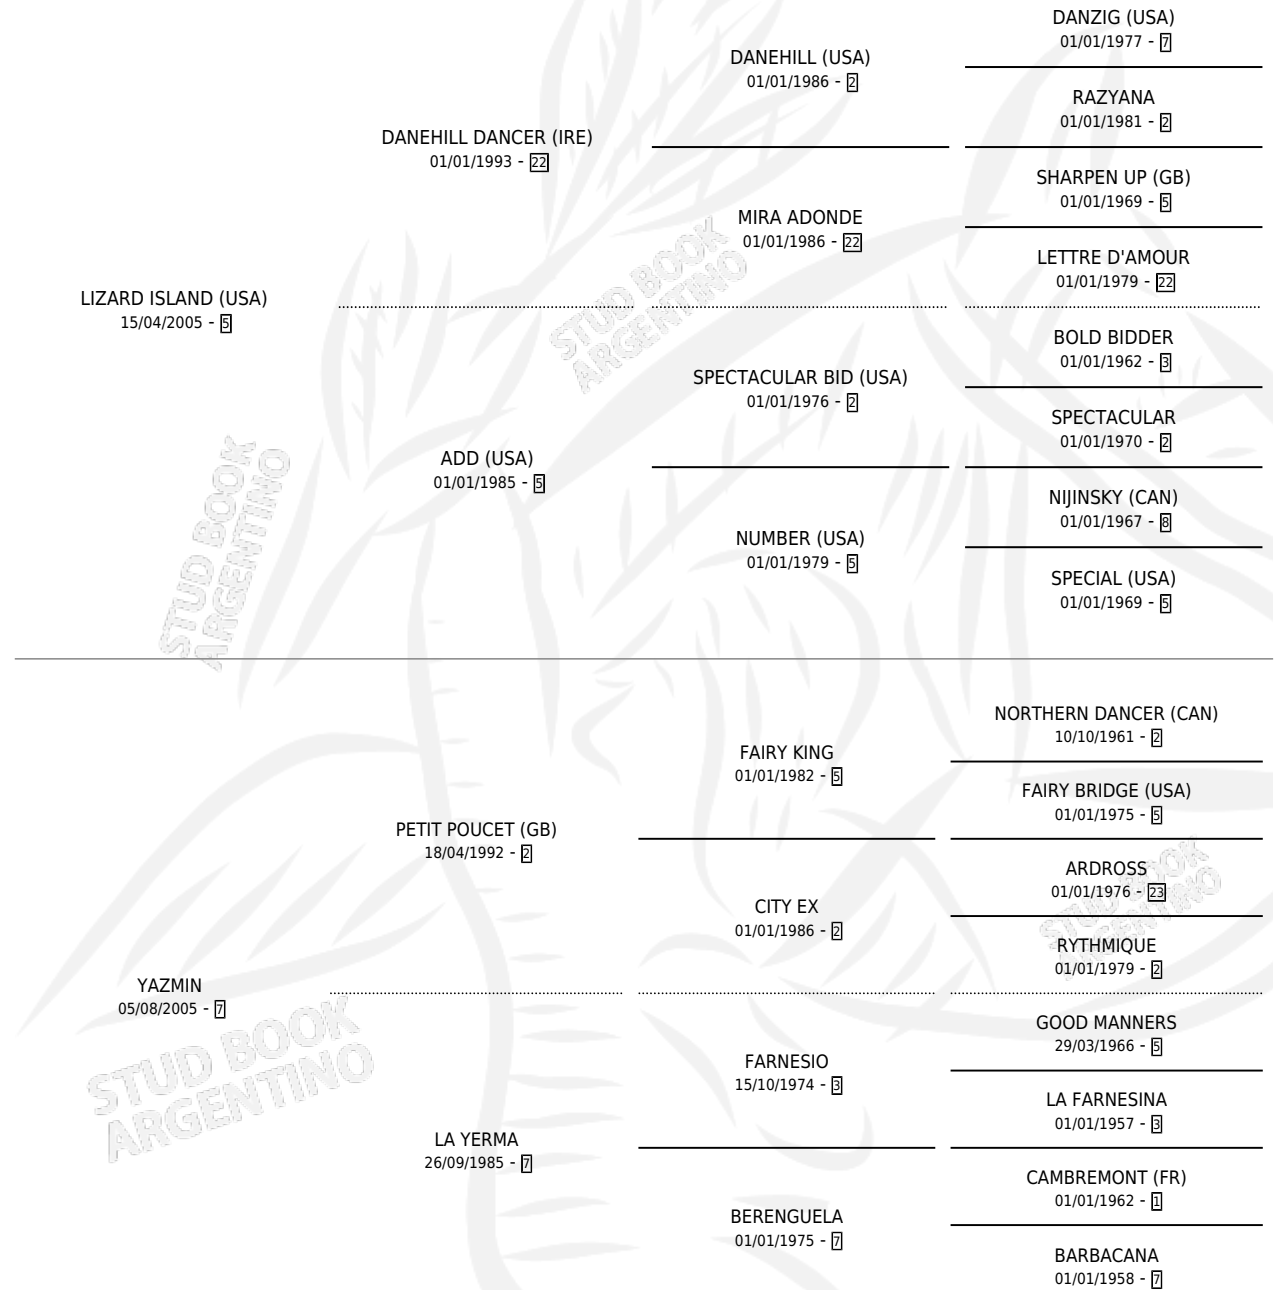

YANKEE ISLAND

por LIZARD ISLAND (USA) y YAZMIN por PETIT POU CET (GB)

Argentina · Hembra · Alazan · SP · 08/09/2013
Familia 7 · Volumen 41

ESTADO

TIPIFICACIÓN SANGUÍNEA	X
TIPIFICACIÓN POR ADN	✓
PASAPORTE	✓
IDENTIFICACIÓN POR MICROCHIP	✓
REPRODUCTOR	X

Lugar de nacimiento: Santa Sofia
Criador: Santa Sofia

PEDIGREE

CAMPAÑA

Solo carreras oficiales de Argentina

POR EDAD

EDAD	CC	1°	2°	3°	4°	5°	NP	CLC	CLG	CLCG1	CLGG1	IMPORTE	GANANCIA / CC
3 AÑOS	3	0	0	0	0	0	3	0	0	0	0	\$0	\$0
5 AÑOS	3	0	0	0	0	0	3	0	0	0	0	\$0	\$0
TOTALES	6	0	0	0	0	0	6	0	0	0	0	\$0	\$0
%		0.0%	0.0%	0.0%	0.0%	0.0%	100%	0.0%	0.0%	0.0%	0.0%		