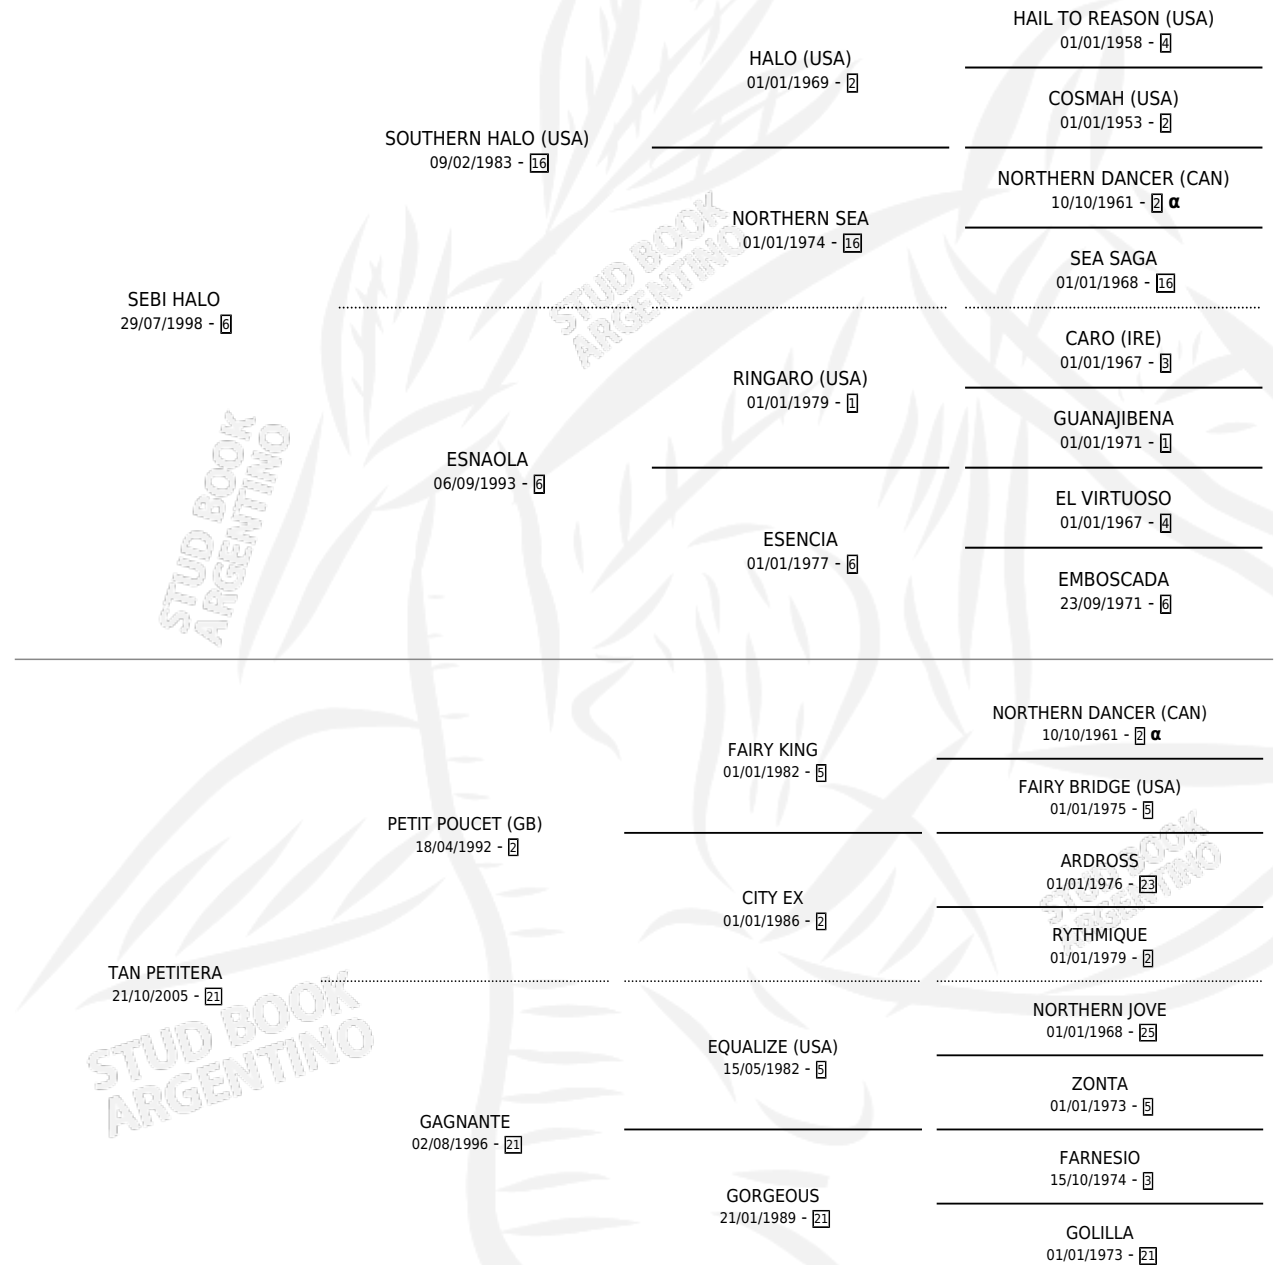

PETIT HALO

por SEBI HALO y TAN PETITERA por PETIT POUCKET (GB)

Argentina · Hembra · Zaino · SP · 25/09/2013
Familia 21 · Volumen 41

ESTADO

TIPIFICACIÓN SANGUÍNEA	X
TIPIFICACIÓN POR ADN	✓
PASAPORTE	✓
IDENTIFICACIÓN POR MICROCHIP	✓
REPRODUCTOR	X

Lugar de nacimiento: Santa Catalina De Lobos
Criador: Gomez Eduardo Benito y Sarciat Dora

PEDIGREE

INBREEDING : α

CAMPAÑA

Solo carreras oficiales de Argentina

POR EDAD

EDAD	CC	1°	2°	3°	4°	5°	NP	CLC	CLG	CLCG1	CLGG1	IMPORTE	GANANCIA / CC
2 AÑOS	3	0	0	0	0	2	1	0	0	0	0	\$9,660	\$3,220
3 AÑOS	5	0	1	0	0	1	3	0	0	0	0	\$46,135	\$9,227
TOTALES	8	0	1	0	0	3	4	0	0	0	0	\$55,795	\$6,974
%		0.0%	12.5%	0.0%	0.0%	37.5%	50.0%	0.0%	0.0%	0.0%	0.0%		

Placés en San Isidro en 8 carreras disputadas.

POR DISTANCIA

HIPODROMO	CC	1°	2°	3°	4°	5°	NP	CLC	CLG	CLCG1	CLGG1	IMPORTE
SAN ISIDRO	5	0	1	0	0	2	2	0	0	0	0	\$50,995
1300 MTS	1	0	0	0	0	1	0	0	0	0	0	\$5,255
1200 MTS	3	0	1	0	0	0	2	0	0	0	0	\$40,880
1000 MTS	1	0	0	0	0	1	0	0	0	0	0	\$4,860
PALERMO	2	0	0	0	0	1	1	0	0	0	0	\$4,800
1200 MTS	1	0	0	0	0	0	1	0	0	0	0	\$0
1000 MTS	1	0	0	0	0	1	0	0	0	0	0	\$4,800
LA PLATA	1	0	0	0	0	0	1	0	0	0	0	\$0
1200 MTS	1	0	0	0	0	0	1	0	0	0	0	\$0