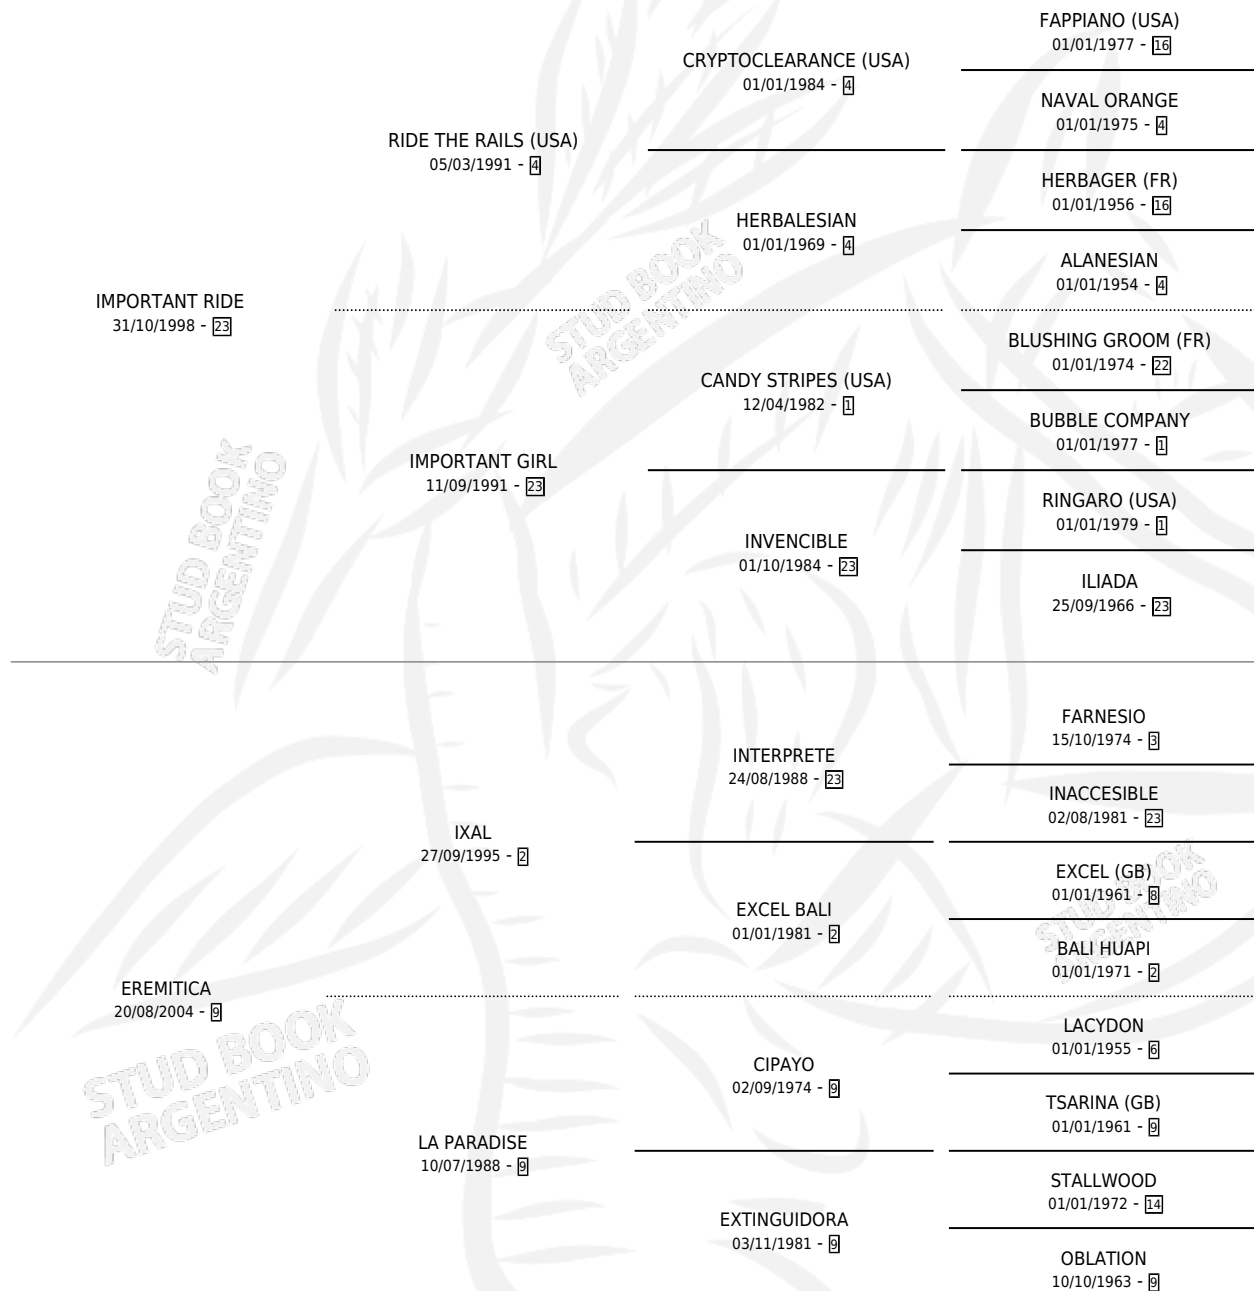

IMPORTANT ERMITAÑO

por IMPORTANT RIDE y EREMITICA por IXAL

Argentina · Macho · Zaino · SP · 10/09/2013
Familia 9-g · Volumen 41

ESTADO

TIPIFICACIÓN SANGUÍNEA	X
TIPIFICACIÓN POR ADN	X
PASAPORTE	X
IDENTIFICACIÓN POR MICROCHIP	X
REPRODUCTOR	X

Lugar de nacimiento: El Cartujo

Criador: Fragueiro Frias Mariano

PEDIGREE

IMPORTANT ERMITAÑO

Datos oficiales del Stud Book Argentino

Documento generado el 05/05/2026

studbook.org.ar