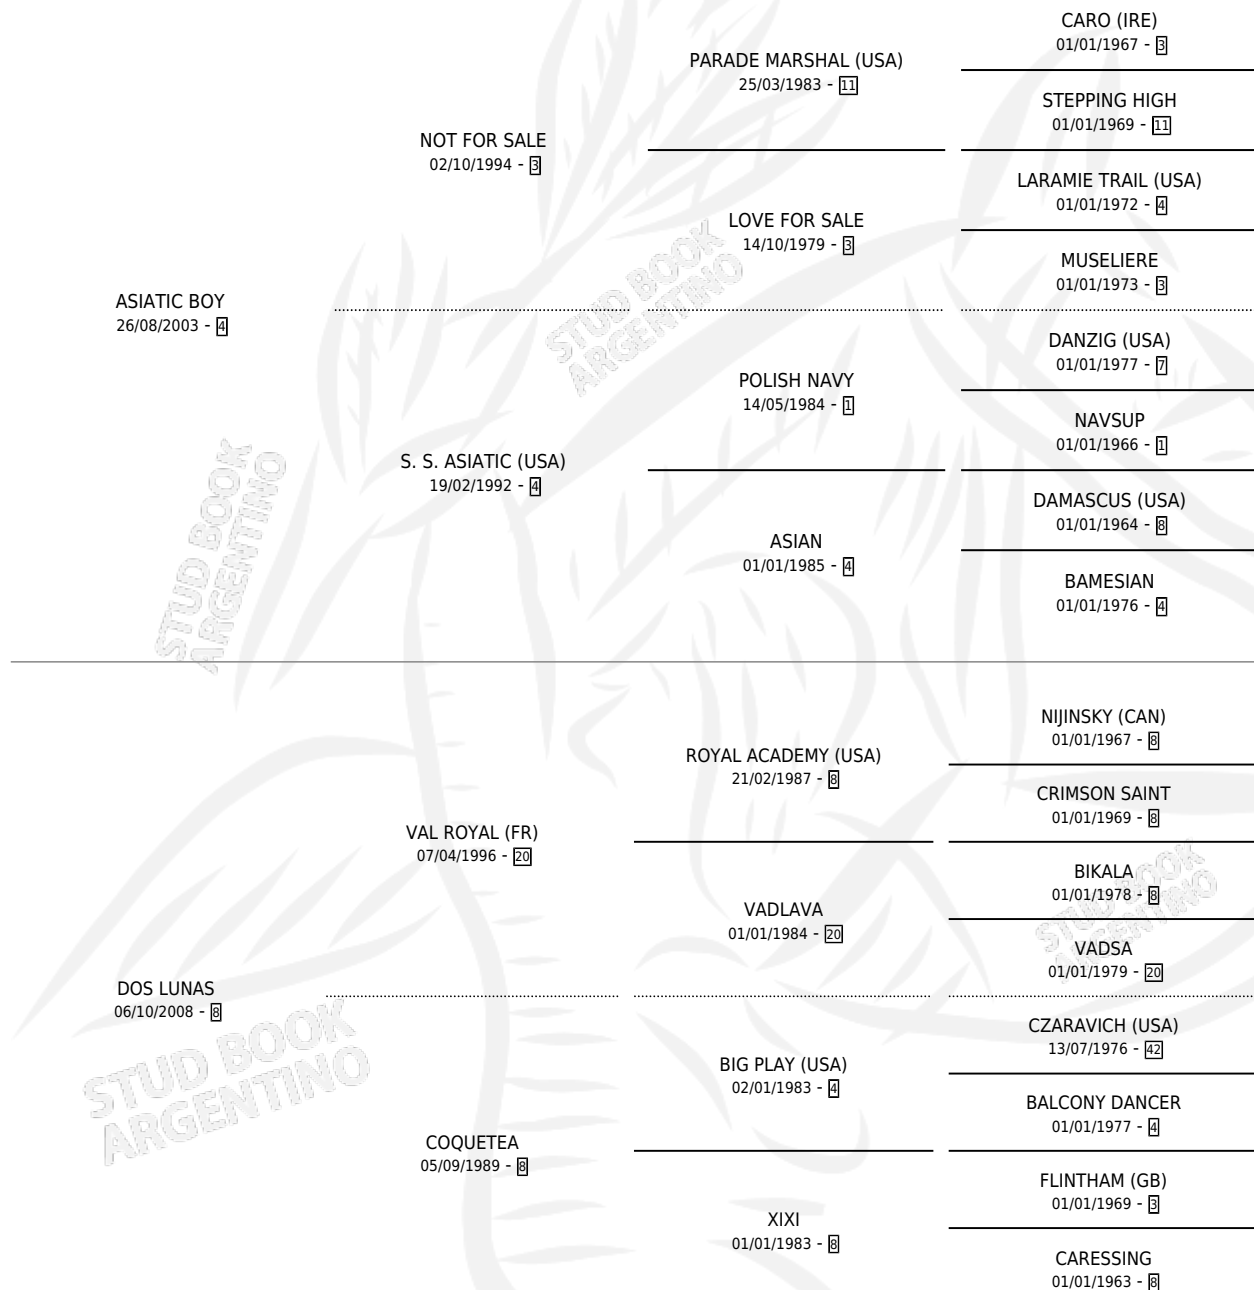

ASIATIC MOON

por ASIATIC BOY y DOS LUNAS por VAL ROYAL (FR)

Argentina · Hembra · Zaino · SP · 28/09/2013
Familia 8-j · Volumen 41

ESTADO

TIPIFICACIÓN SANGUÍNEA	X
TIPIFICACIÓN POR ADN	✓
PASAPORTE	✓
IDENTIFICACIÓN POR MICROCHIP	✓
REPRODUCTOR	X

Lugar de nacimiento: Santa Catalina De Lobos

Criador: Agropecuaria Sarciat Gomez Srl

PEDIGREE

CAMPAÑA

Solo carreras oficiales de Argentina

POR EDAD

EDAD	CC	1°	2°	3°	4°	5°	NP	CLC	CLG	CLCG1	CLGG1	IMPORTE	GANANCIA / CC
3 AÑOS	1	0	0	0	0	0	1	0	0	0	0	\$0	\$0
4 AÑOS	1	0	0	0	0	0	1	0	0	0	0	\$0	\$0
TOTALES	2	0	0	0	0	0	2	0	0	0	0	\$0	\$0
%		0.0%	0.0%	0.0%	0.0%	0.0%	100%	0.0%	0.0%	0.0%	0.0%		