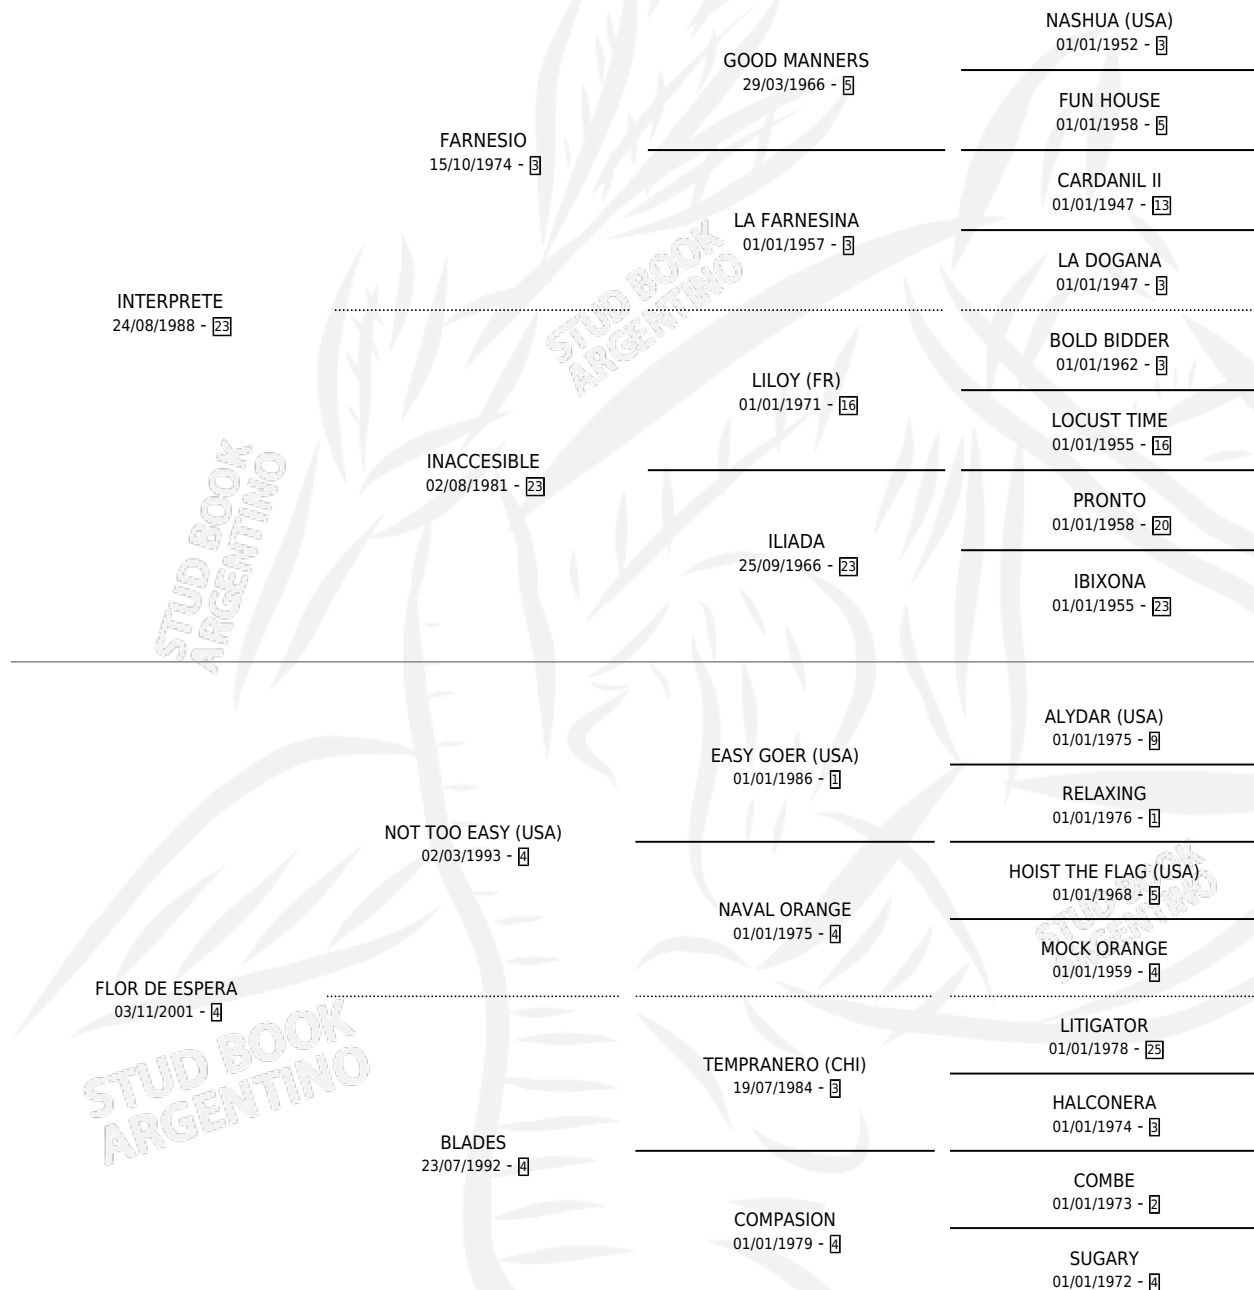

EL CANTANTE

por INTERPRETE y FLOR DE ESPERA por NOT TOO EASY (USA)

Argentina · Macho · Zaino · SP · 17/09/2013
Familia 4-p · Volumen 41

ESTADO

TIPIFICACIÓN SANGUÍNEA	X
TIPIFICACIÓN POR ADN	✓
PASAPORTE	✓
IDENTIFICACIÓN POR MICROCHIP	✓
REPRODUCTOR	X

Lugar de nacimiento: Campo particular
Criador: Aladro Jose Andres

PEDIGREE

CAMPAÑA

Solo carreras oficiales de Argentina

POR EDAD

EDAD	CC	1°	2°	3°	4°	5°	NP	CLC	CLG	CLCG1	CLGG1	IMPORTE	GANANCIA / CC
2 AÑOS	10	0	6	3	0	1	0	0	0	0	0	\$308,399	\$30,840
3 AÑOS	2	0	0	0	0	1	1	0	0	0	0	\$5,750	\$2,875
4 AÑOS	2	0	0	0	0	0	2	0	0	0	0	\$0	\$0
TOTALES	14	0	6	3	0	2	3	0	0	0	0	\$314,149	\$22,439
%		0.0%	42.9%	21.4%	0.0%	14.3%	21.4%	0.0%	0.0%	0.0%	0.0%		