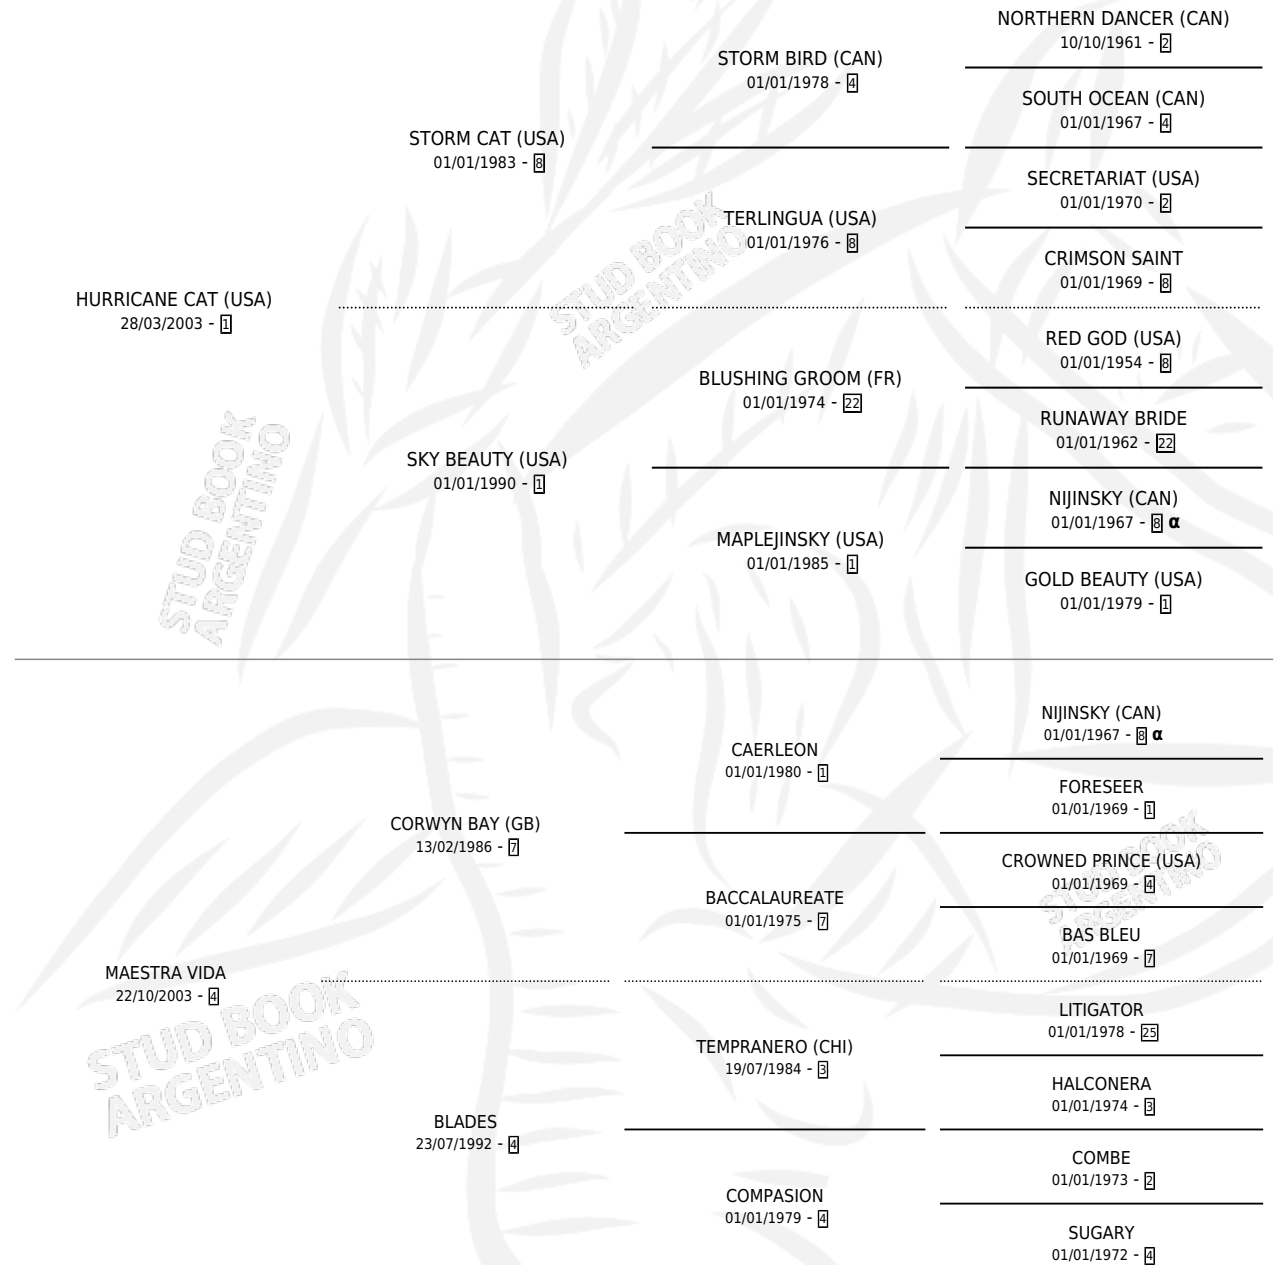

MAESTRA TETE

por HURRICANE CAT (USA) y MAESTRA VIDA por
CORWYN BAY (GB)

Argentina · Hembra · Zaino · SP · 11/09/2013
Familia 4-p · Volumen 41

ESTADO

TIPIFICACIÓN SANGUÍNEA	X
TIPIFICACIÓN POR ADN	✓
PASAPORTE	✓
IDENTIFICACIÓN POR MICROCHIP	✓
REPRODUCTOR	X

Lugar de nacimiento: Campo particular
Criador: Aladro Jose Andres

PEDIGREE

INBREEDING : α

CAMPAÑA

Solo carreras oficiales de Argentina

POR EDAD

EDAD	CC	1°	2°	3°	4°	5°	NP	CLC	CLG	CLCG1	CLGG1	IMPORTE	GANANCIA / CC
3 AÑOS	2	0	0	0	0	1	1	1	0	0	0	\$3,000	\$1,500
TOTALES	2	0	0	0	0	1	1	1	0	0	0	\$3,000	\$1,500
%		0.0%	0.0%	0.0%	0.0%	50.0%	50.0%	50.0%	0.0%	0.0%	0.0%		

CARRERAS

FECHA	E	HIP. N°	O	DIST.	PREMIO	CAT.	PISTA	JOCKEY	CABALLERIZA CUIDADOR	POS.	IMPORTE	PAGO	
30/01/2017	3	ARG	9	10	1000	T.D ORO(ALT)(OPC)(2º	ALW	ARENA	ENRIQUE BRIAN RODRIGO	RUBLA (LP) GODETTI LAZARO RAMON	5	\$3,000	2.05
18/12/2016	3	ARG	6	4	1000	ENCUENTRO PROV. (C)2	STK	ARENA	VILLARRETA NICOLAS ARIEL	RUBLA (LP) GODETTI LAZARO RAMON	7	\$0	20.90