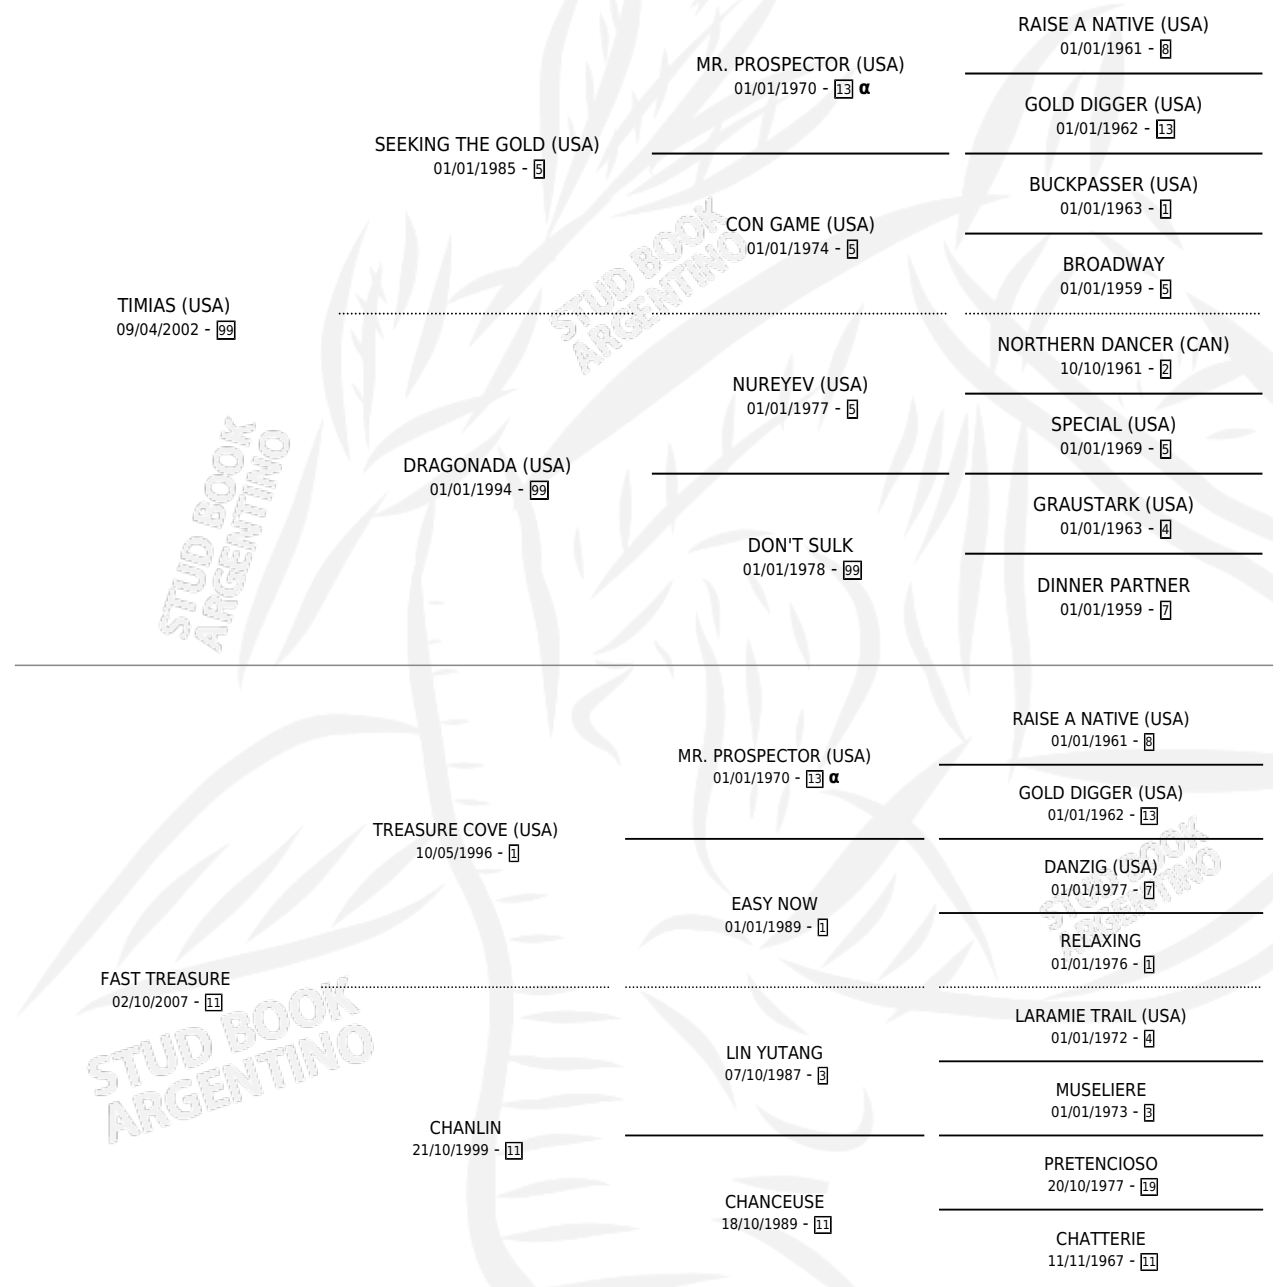

Q'TREASURE

por TIMIAS (USA) y FAST TREASURE por TREASURE COVE (USA)

Argentina · Hembra · Zaino · SP · 10/09/2013
Familia 11 · Volumen 41

ESTADO

TIPIFICACIÓN SANGUÍNEA	X
TIPIFICACIÓN POR ADN	✓
PASAPORTE	✓
IDENTIFICACIÓN POR MICROCHIP	✓
REPRODUCTOR	✓

Lugar de nacimiento: Jm S
Criador: Reina Juan Carlos

PEDIGREE

INBREEDING : α

CAMPAÑA

Solo carreras oficiales de Argentina

POR EDAD

EDAD	CC	1°	2°	3°	4°	5°	NP	CLC	CLG	CLCG1	CLGG1	IMPORTE	GANANCIA / CC
3 AÑOS	1	0	0	0	0	0	1	0	0	0	0	\$0	\$0
5 AÑOS	4	0	0	0	0	0	4	0	0	0	0	\$0	\$0
TOTALES	5	0	0	0	0	0	5	0	0	0	0	\$0	\$0
%		0.0%	0.0%	0.0%	0.0%	0.0%	100%	0.0%	0.0%	0.0%	0.0%		