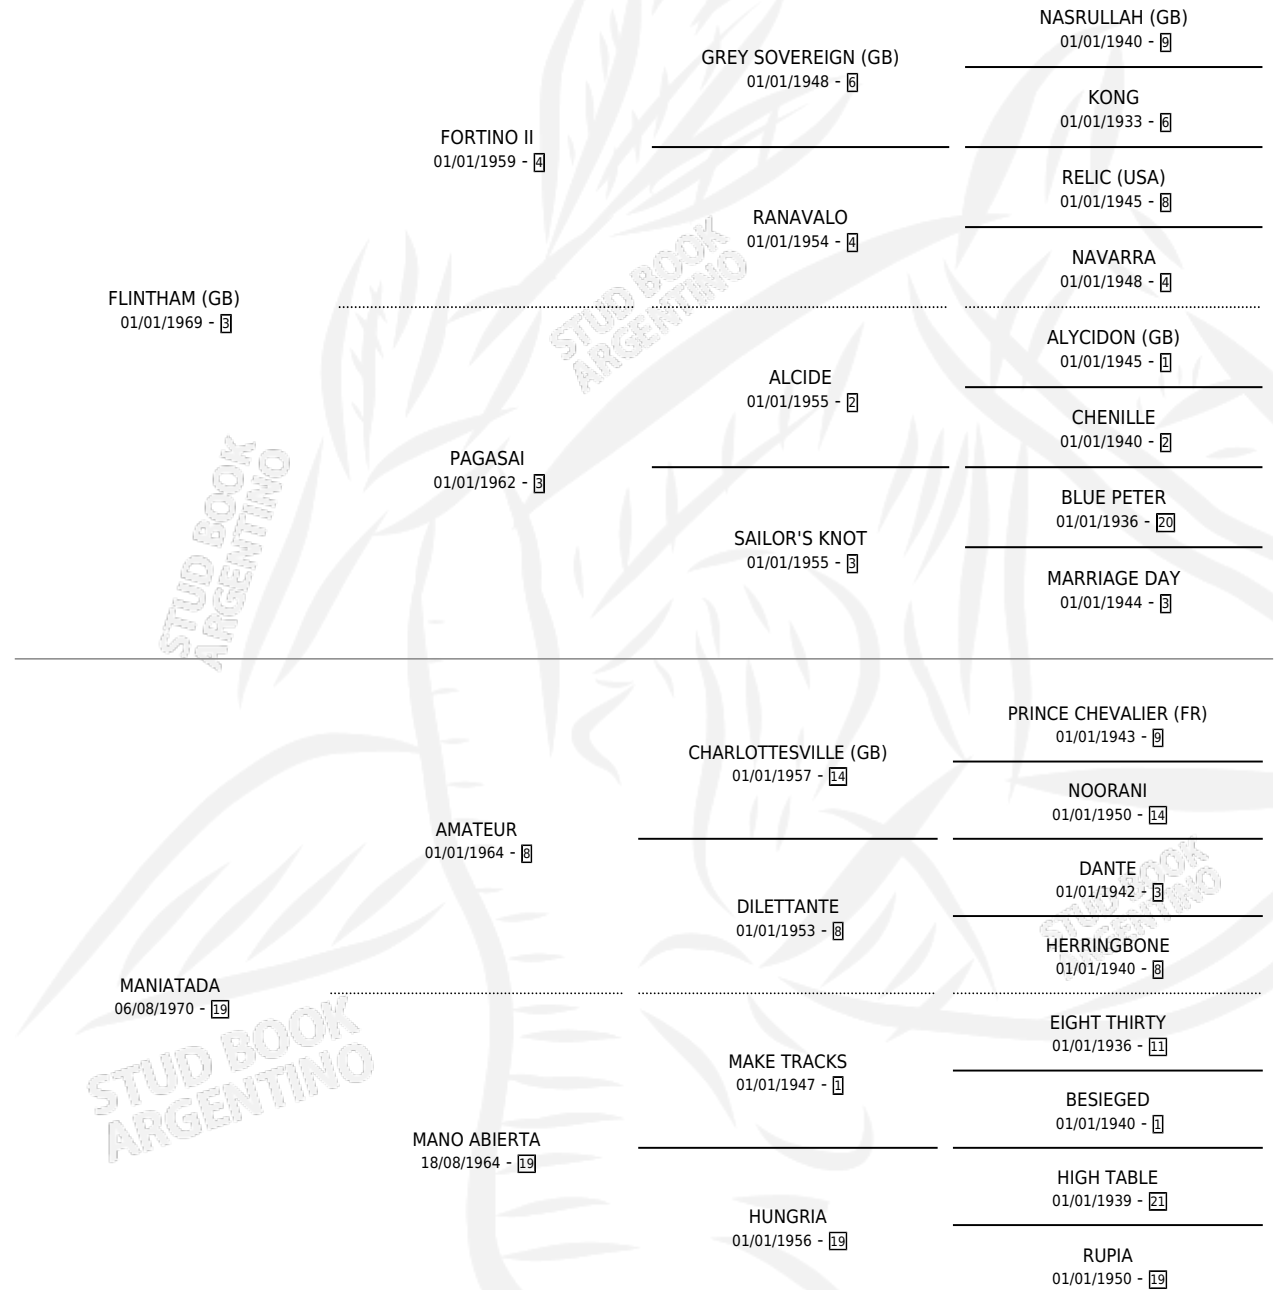

MANITA

por **FLINTHAM (GB)** y **MANIATADA** por **AMATEUR**

Argentina · Hembra · Alazan Tostado · SP · 03/10/1976
Familia 99 · Volumen 29

ESTADO

TIPIFICACIÓN SANGUÍNEA	X
TIPIFICACIÓN POR ADN	X
PASAPORTE	X
IDENTIFICACIÓN POR MICROCHIP	X
REPRODUCTOR	✓

Lugar de nacimiento: Campo particular

Criador: Pardo Guillermo E. y David Horacio Luis

~

HIJOS

	MACHOS	HEMBRAS
4 NACIERON	3	1
3 CORRIERON	3	0
2 GANARON	2	0
0 GANADORES CL	0 GANADORES GR	0 GANADORES G1

PEDIGREE