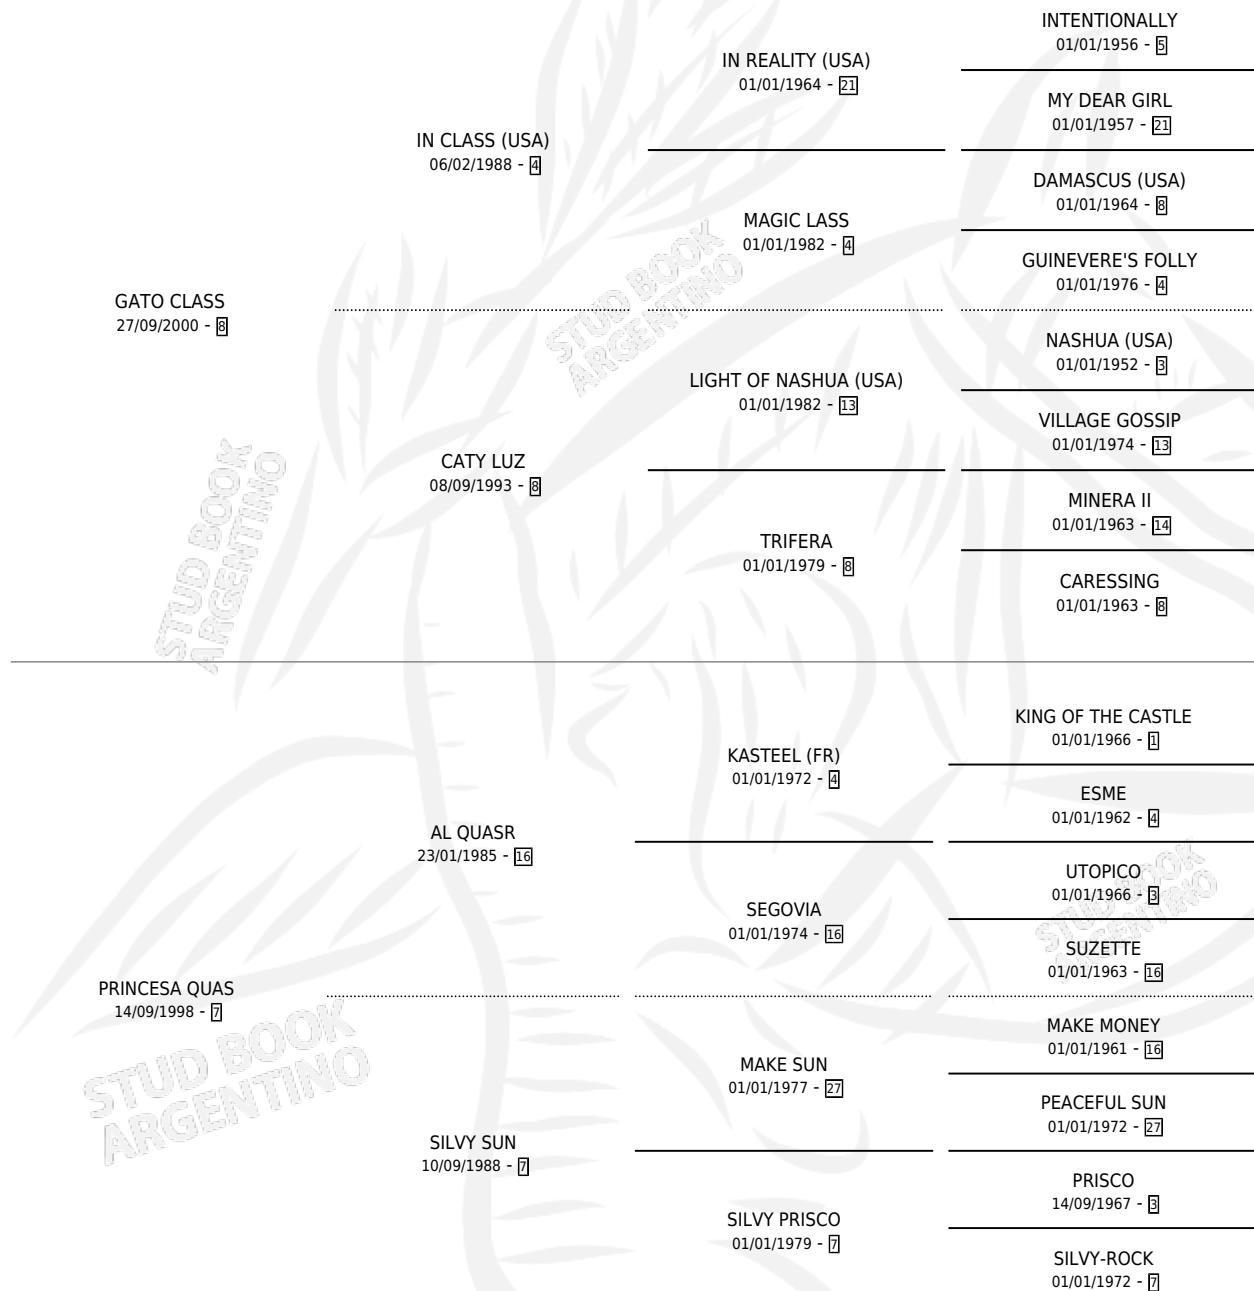

CANNIBAL CAT

por GATO CLASS y PRINCESA QUAS por AL QUASR

Argentina · Macho · Zaino · SP · 23/09/2013
Familia 7 · Volumen 41

ESTADO

TIPIFICACIÓN SANGUÍNEA	X
TIPIFICACIÓN POR ADN	✓
PASAPORTE	✓
IDENTIFICACIÓN POR MICROCHIP	✓
REPRODUCTOR	X

Lugar de nacimiento: Santa Brigida
Criador: Santa Brigida

PEDIGREE

CANNIBAL CAT

Datos oficiales del Stud Book Argentino

Documento generado el 03/05/2026

studbook.org.ar