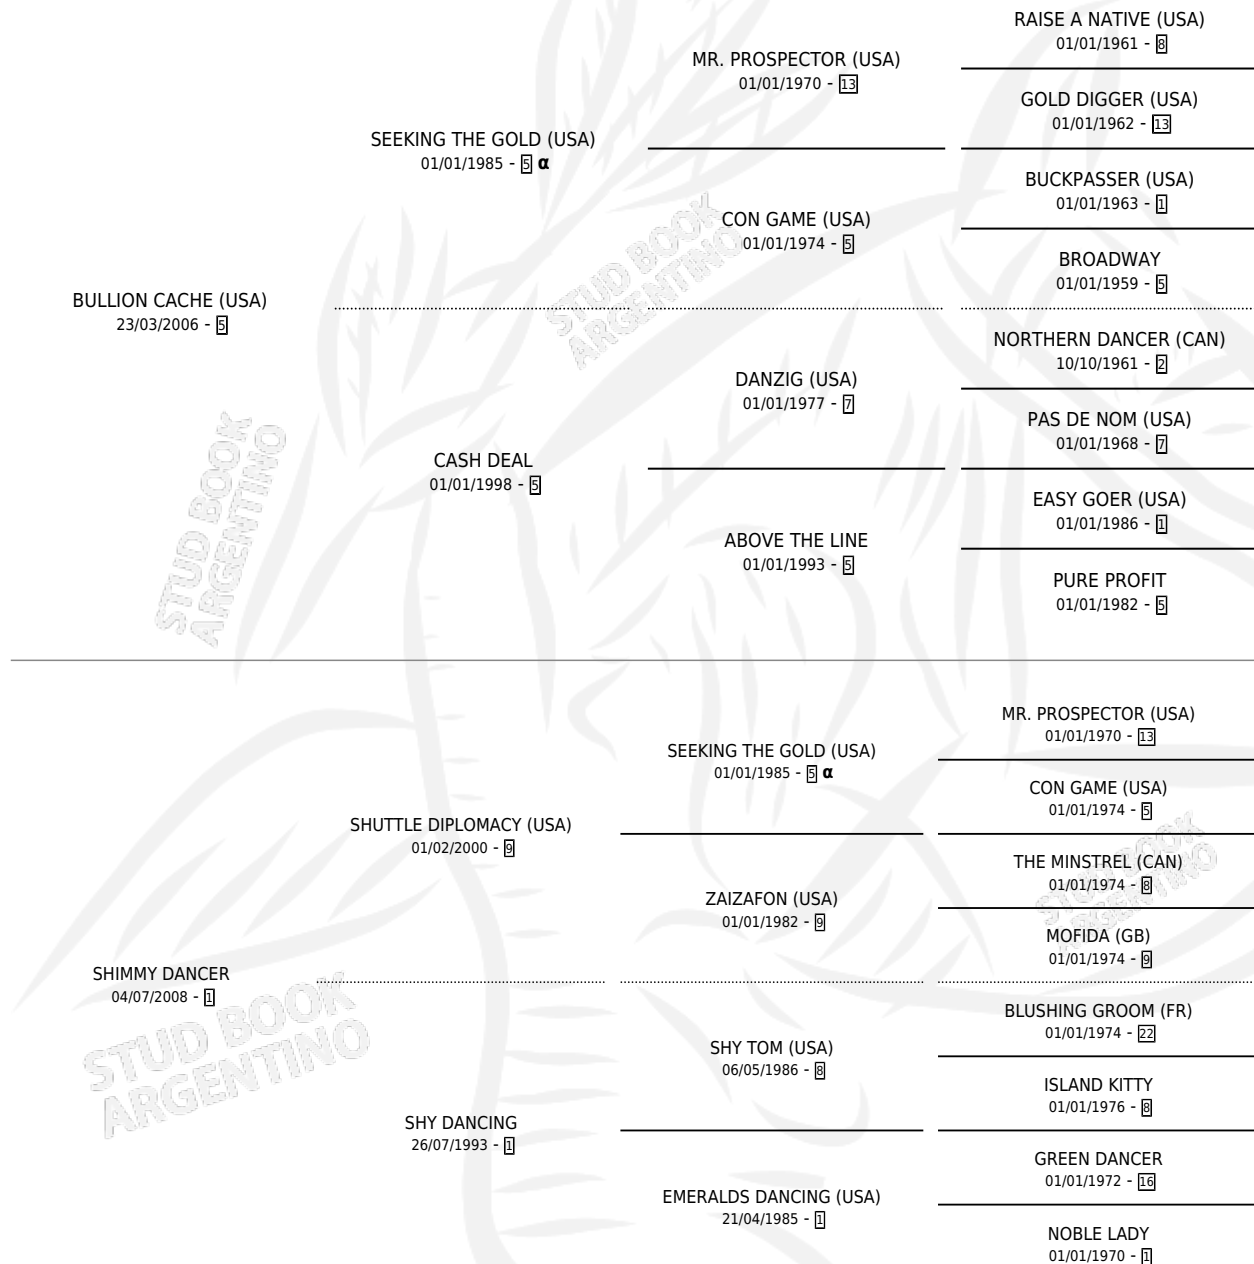

DANCER D' CACHE

por **BULLION CACHE (USA)** y **SHIMMY DANCER** por **SHUTTLE DIPLOMACY (USA)**

Argentina · Hembra · Zaino · SP · 31/08/2013
Familia 1-n · Volumen 41

ESTADO

TIPIFICACIÓN SANGUÍNEA	X
TIPIFICACIÓN POR ADN	X
PASAPORTE	X
IDENTIFICACIÓN POR MICROCHIP	X
REPRODUCTOR	X

Lugar de nacimiento: Kilimanjaro
Criador: Kilimanjaro

PEDIGREE

INBREEDING : α

DANCER D' CACHE

Datos oficiales del Stud Book Argentino

Documento generado el 10/05/2026

studbook.org.ar