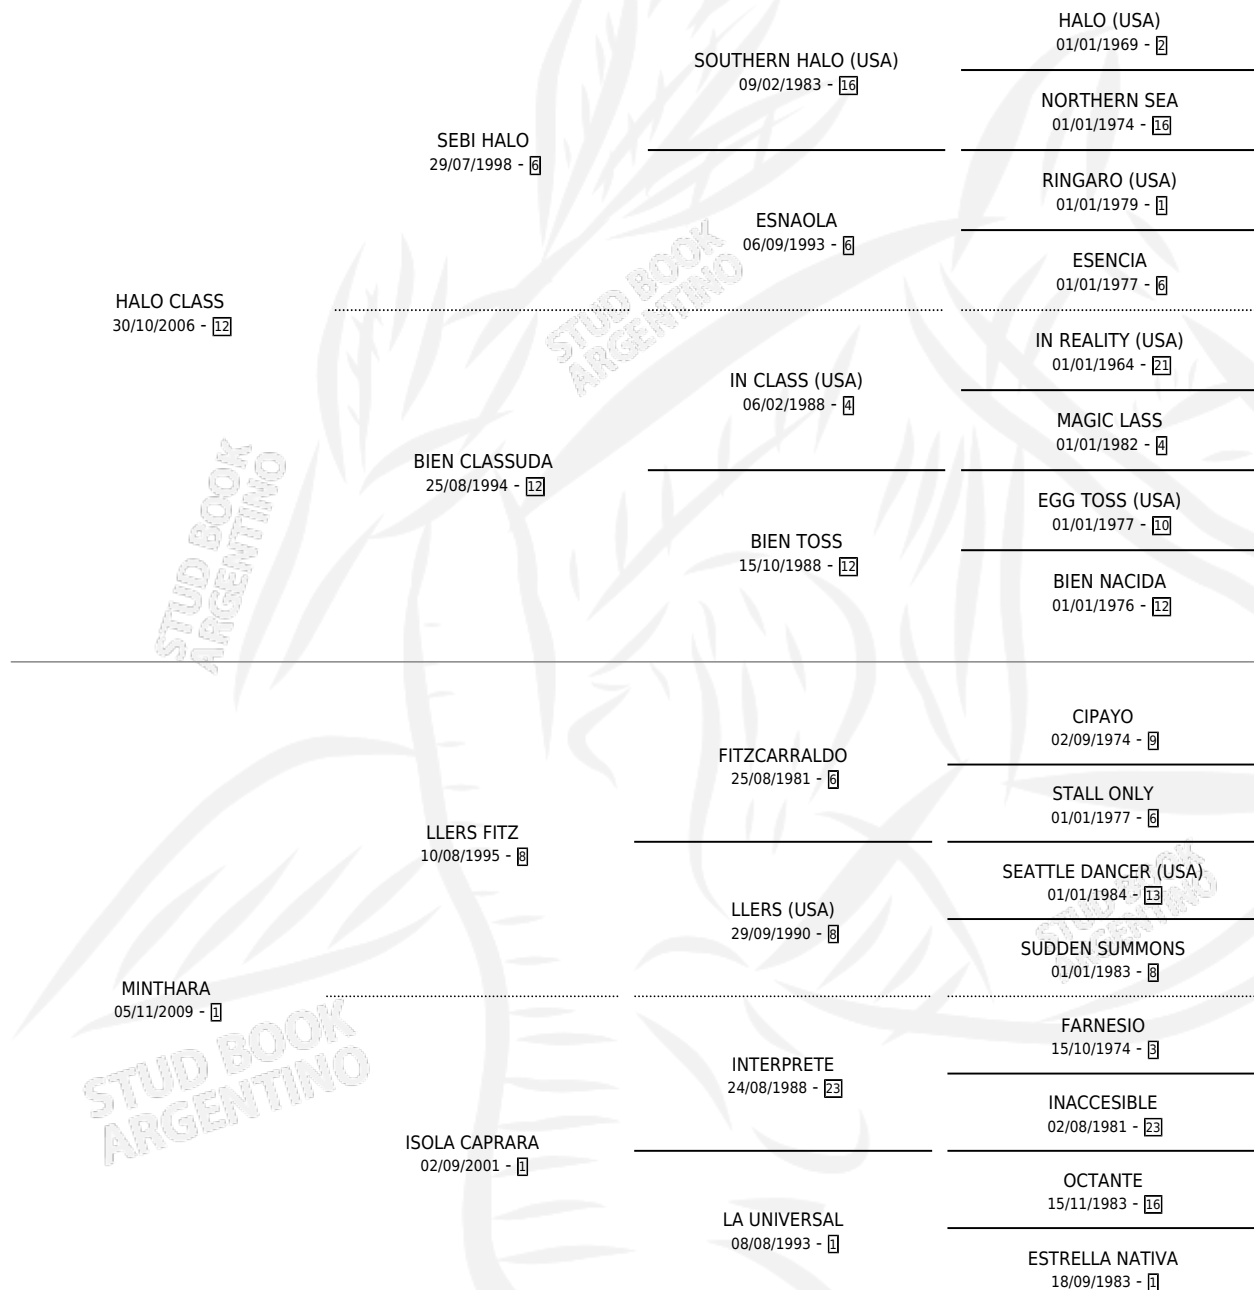

EL RECREO CLASS

por HALO CLASS y MINTHARA por LERS FITZ

Argentina · Macho · Zaino Colorado · SP · 17/09/2013
Familia 1-t · Volumen 41

ESTADO

TIPIFICACIÓN SANGUÍNEA	X
TIPIFICACIÓN POR ADN	✓
PASAPORTE	✓
IDENTIFICACIÓN POR MICROCHIP	✓
REPRODUCTOR	X

Lugar de nacimiento: Don Luis Toro

Criador: Bruzzone Jorge Marcelo

PEDIGREE

CAMPAÑA

Solo carreras oficiales de Argentina

POR EDAD

EDAD	CC	1°	2°	3°	4°	5°	NP	CLC	CLG	CLCG1	CLGG1	IMPORTE	GANANCIA / CC
4 AÑOS	1	0	0	0	0	0	1	0	0	0	0	\$0	\$0
5 AÑOS	6	0	0	0	0	0	6	0	0	0	0	\$0	\$0
6 AÑOS	1	0	0	0	0	0	1	0	0	0	0	\$0	\$0
TOTALES	8	0	0	0	0	0	8	0	0	0	0	\$0	\$0
%		0.0%	0.0%	0.0%	0.0%	0.0%	100%	0.0%	0.0%	0.0%	0.0%		