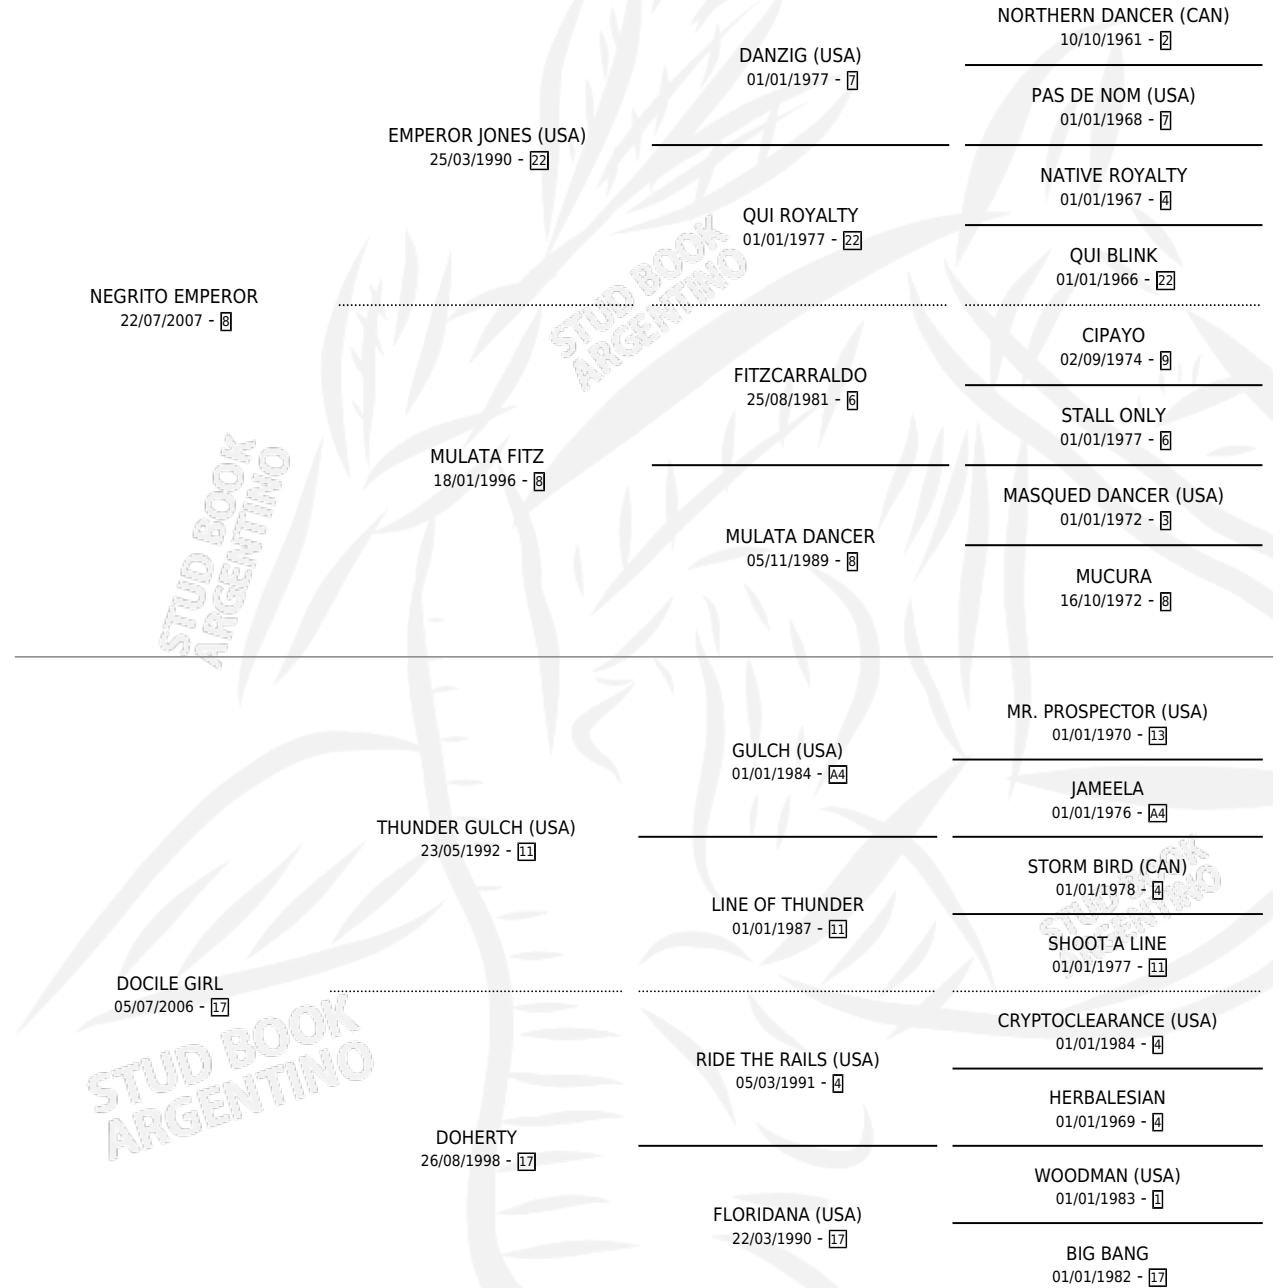

SUPER NEGRITA

por **NEGRITO EMPEROR** y **DOCILE GIRL** por **THUNDER GULCH (USA)**

Argentina · Hembra · Zaino Colorado · SP · 15/09/2013
Familia 17-b · Volumen 41

ESTADO

TIPIFICACIÓN SANGUÍNEA	X
TIPIFICACIÓN POR ADN	X
PASAPORTE	X
IDENTIFICACIÓN POR MICROCHIP	X
REPRODUCTOR	X

Lugar de nacimiento: Kilimanjaro

Criador: Kilimanjaro

PEDIGREE

SUPER NEGRITA

Datos oficiales del Stud Book Argentino

Documento generado el 10/06/2026

studbook.org.ar