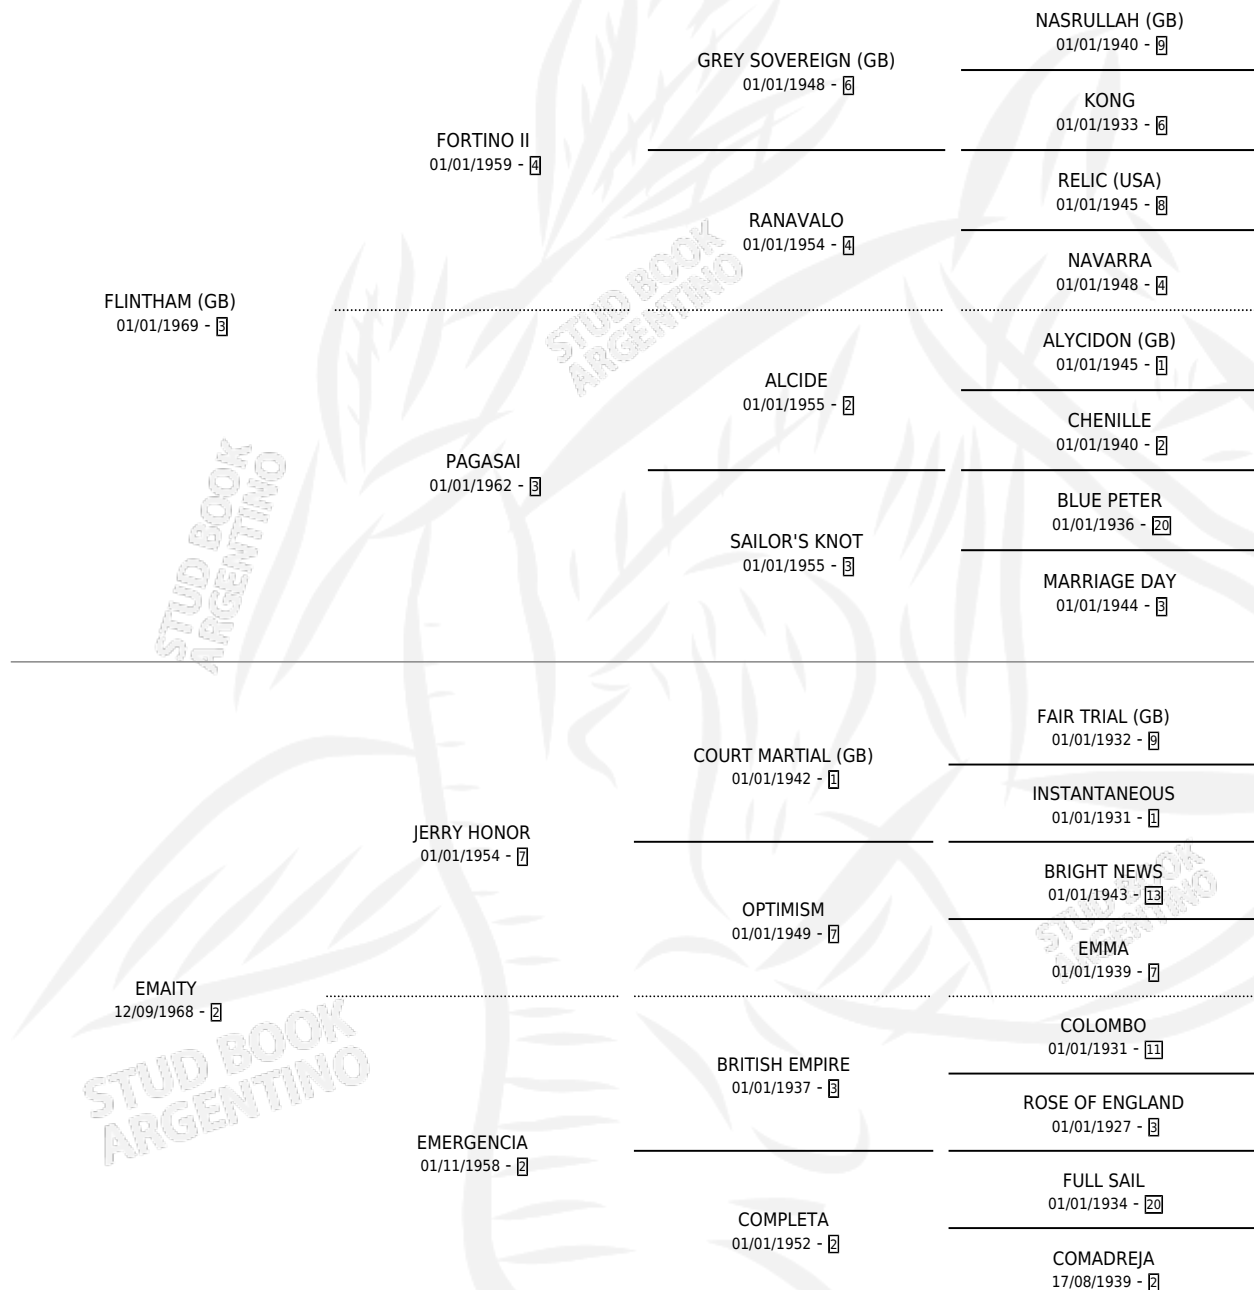

EMBAJADA

por **FLINTHAM (GB)** y **EMAITY** por **JERRY HONOR**

Argentina · Hembra · Zaino Doradillo · SP · 01/01/1976
Familia 2-h · Volumen 29

ESTADO

TIPIFICACIÓN SANGUÍNEA	X
TIPIFICACIÓN POR ADN	X
PASAPORTE	X
IDENTIFICACIÓN POR MICROCHIP	X
REPRODUCTOR	✓

Lugar de nacimiento: Campo particular

Criador: Sin dato

~

HIJOS

	MACHOS	HEMBRAS
6 NACIERON	1	5
6 CORRIERON	1	5
3 GANARON	1	2
0 GANADORES CL	0 GANADORES GR	0 GANADORES G1

PEDIGREE

CAMPAÑA

Solo carreras oficiales de Argentina