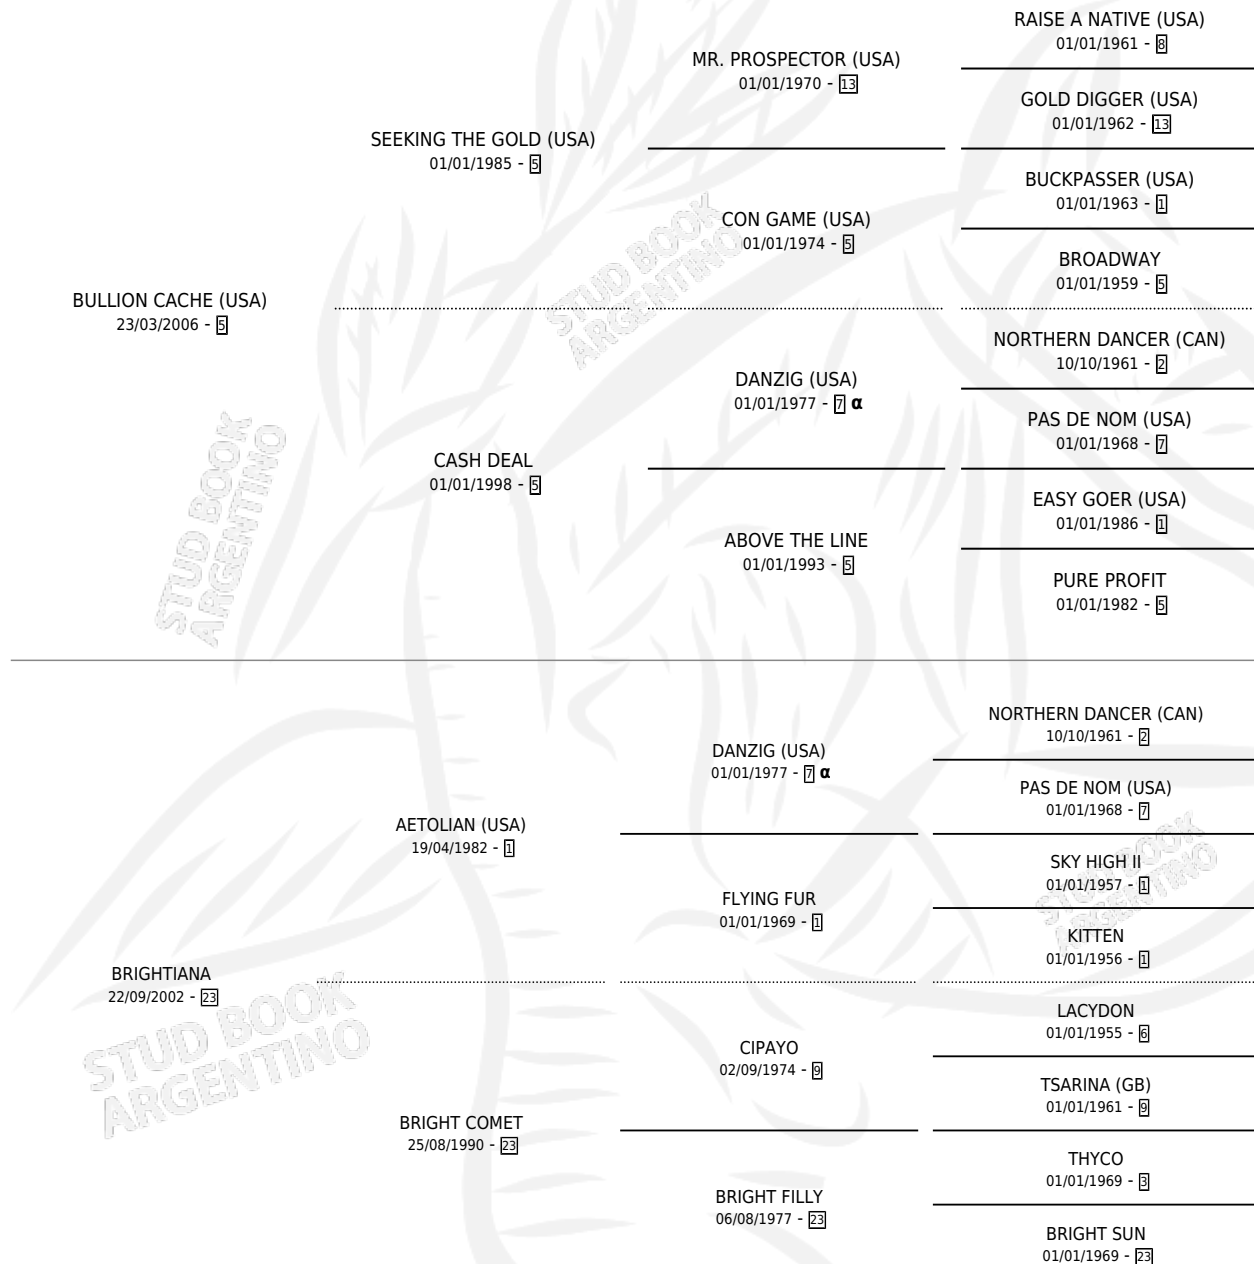

PEINADORA D' CACHE

por **BULLION CACHE (USA)** y **BRIGHTIANA** por **AETOLIAN (USA)**

Argentina · Hembra · Tordillo · SP · 18/09/2013
Familia 23-a · Volumen 41

ESTADO

| | |
|------------------------------|---|
| TIPIFICACIÓN SANGUÍNEA | X |
| TIPIFICACIÓN POR ADN | X |
| PASAPORTE | X |
| IDENTIFICACIÓN POR MICROCHIP | X |
| REPRODUCTOR | X |

Lugar de nacimiento: Kilimanjaro
Criador: Kilimanjaro

PEDIGREE

INBREEDING : α

PEINADORA D' CACHE

Datos oficiales del Stud Book Argentino

Documento generado el 09/05/2026

studbook.org.ar