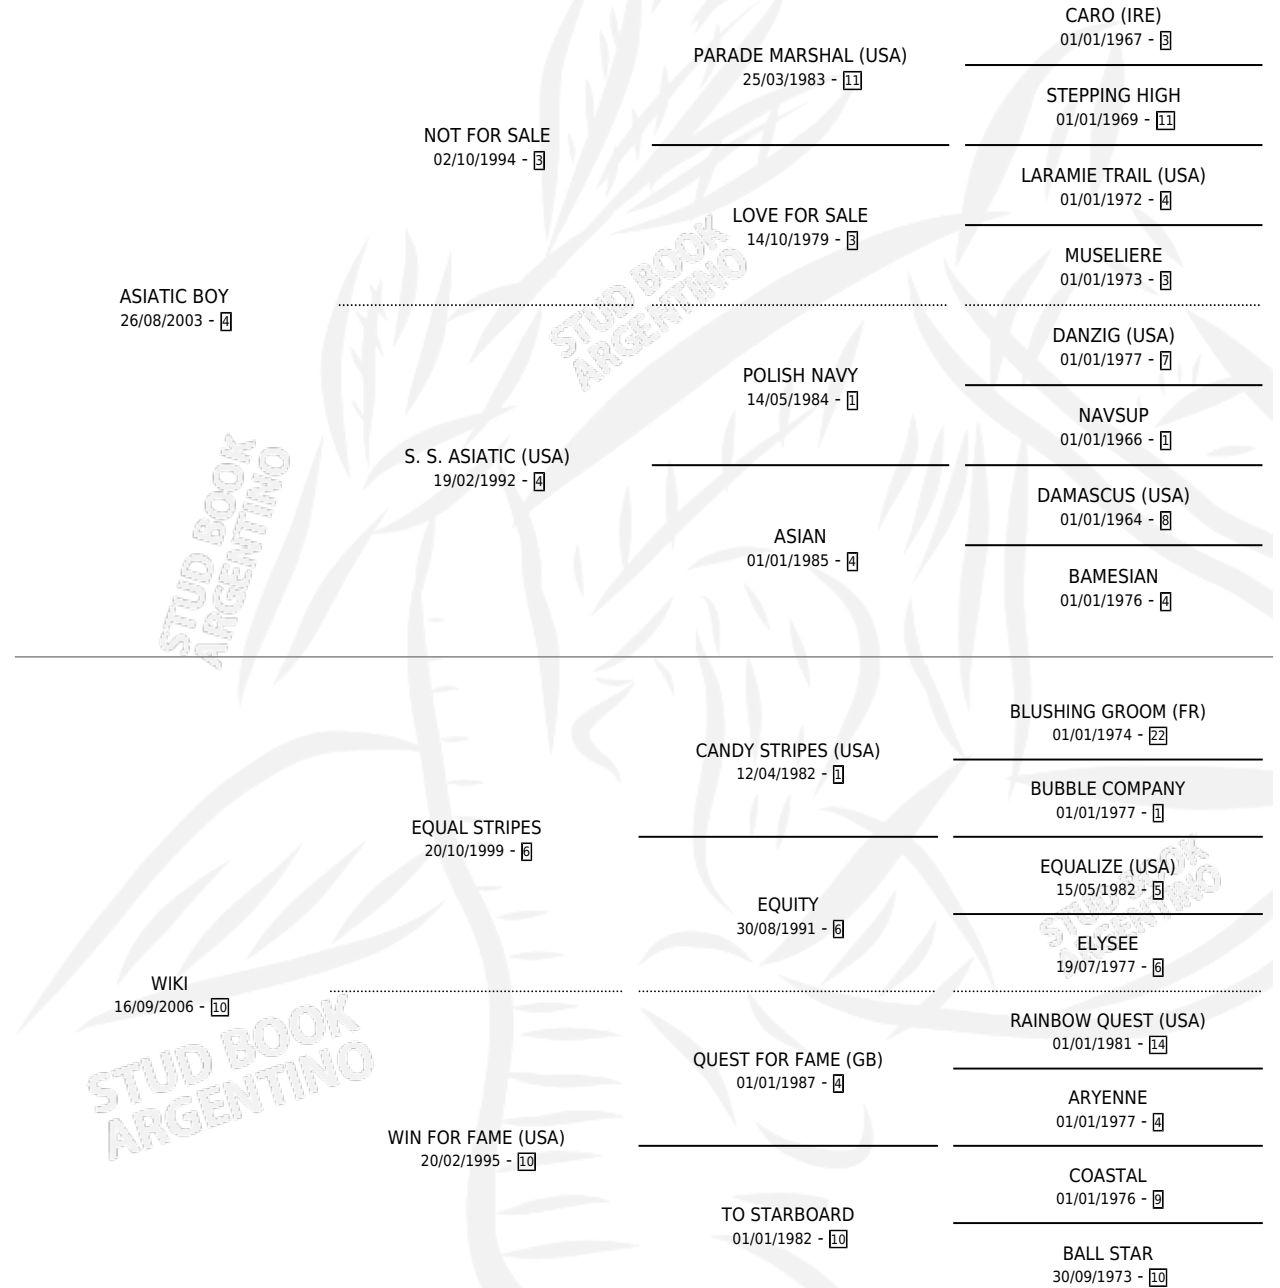

CORAZON DE LEONA

por ASIATIC BOY y WIKI por EQUAL STRIPES

Argentina · Hembra · Zaino · SP · 15/09/2013
Familia 10 · Volumen 41

ESTADO

TIPIFICACIÓN SANGUÍNEA	X
TIPIFICACIÓN POR ADN	✓
PASAPORTE	✓
IDENTIFICACIÓN POR MICROCHIP	✓
REPRODUCTOR	X

Lugar de nacimiento: El Doguito

Criador: El Doguito

PEDIGREE

CAMPAÑA

Solo carreras oficiales de Argentina

POR EDAD

EDAD	CC	1°	2°	3°	4°	5°	NP	CLC	CLG	CLCG1	CLGG1	IMPORTE	GANANCIA / CC
2 AÑOS	1	0	0	0	0	0	1	0	0	0	0	\$0	\$0
3 AÑOS	3	1	0	0	1	0	1	0	0	0	0	\$89,000	\$29,667
TOTALES	4	1	0	0	1	0	2	0	0	0	0	\$89,000	\$22,250
%		25.0%	0.0%	0.0%	25.0%	0.0%	50.0%	0.0%	0.0%	0.0%	0.0%		