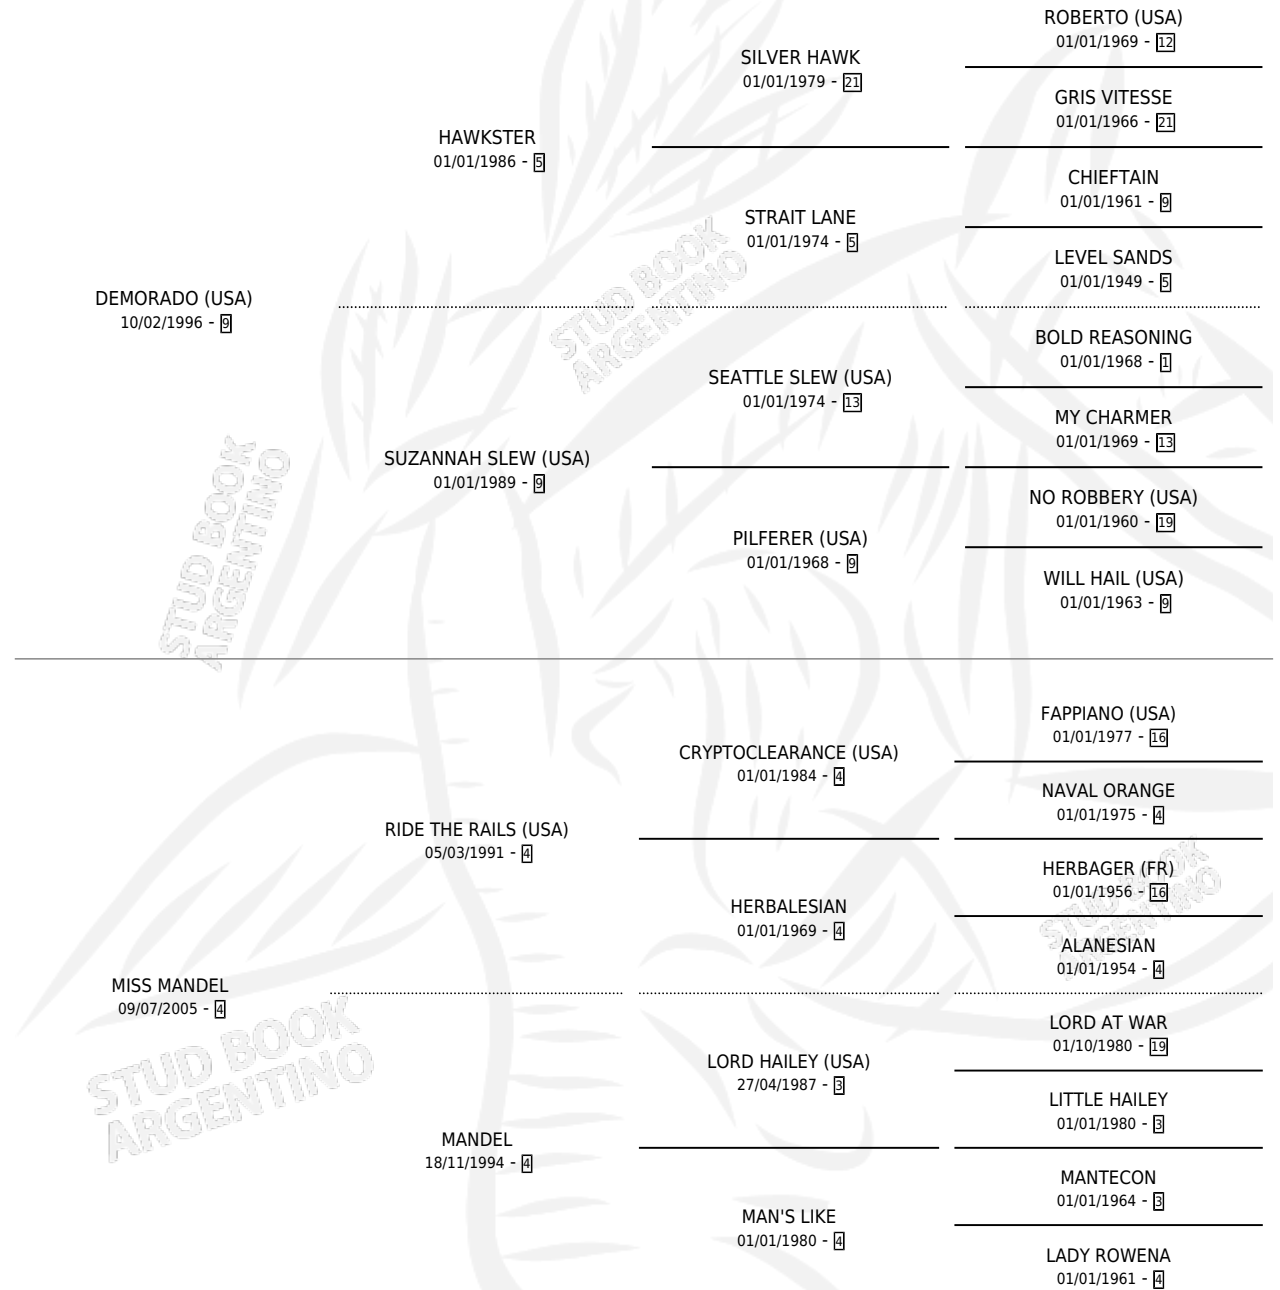

MAQUEHICE

por **DEMORADO (USA)** y **MISS MANDEL** por **RIDE THE RAILS (USA)**

Argentina · Macho · Zaino · SP · 02/09/2013
Familia 4-h · Volumen 41

ESTADO

TIPIFICACIÓN SANGUÍNEA	X
TIPIFICACIÓN POR ADN	X
PASAPORTE	X
IDENTIFICACIÓN POR MICROCHIP	X
REPRODUCTOR	X

Lugar de nacimiento: El Doguito

Criador: El Doguito

PEDIGREE

MAQUEHICE

Datos oficiales del Stud Book Argentino

Documento generado el 04/05/2026

studbook.org.ar