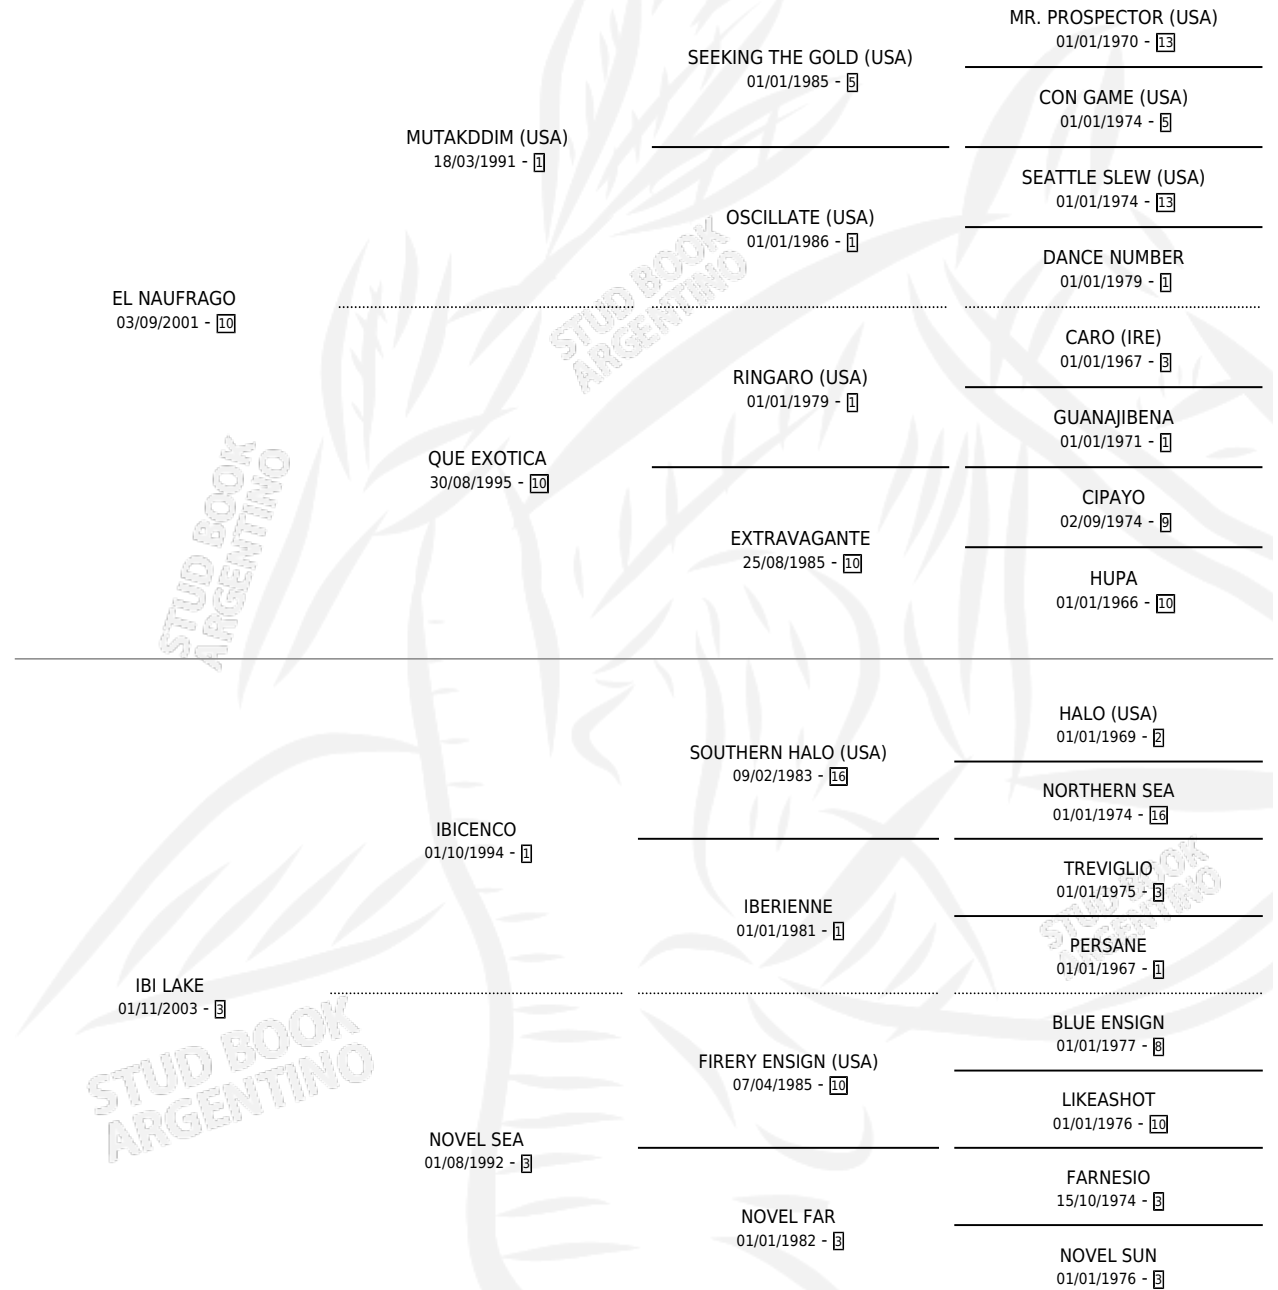

MISTERIOSO NAU

por EL NAUFRAGO y IBI LAKE por IBICENCO

Argentina · Macho · Tordillo · SP · 20/09/2013
Familia 3-b · Volumen 41

ESTADO

TIPIFICACIÓN SANGUÍNEA	X
TIPIFICACIÓN POR ADN	✓
PASAPORTE	✓
IDENTIFICACIÓN POR MICROCHIP	✓
REPRODUCTOR	X

Lugar de nacimiento: Don Pila

Criador: Don Pila

PEDIGREE

MISTERIOSO NAU

Datos oficiales del Stud Book Argentino

Documento generado el 12/06/2026

studbook.org.ar