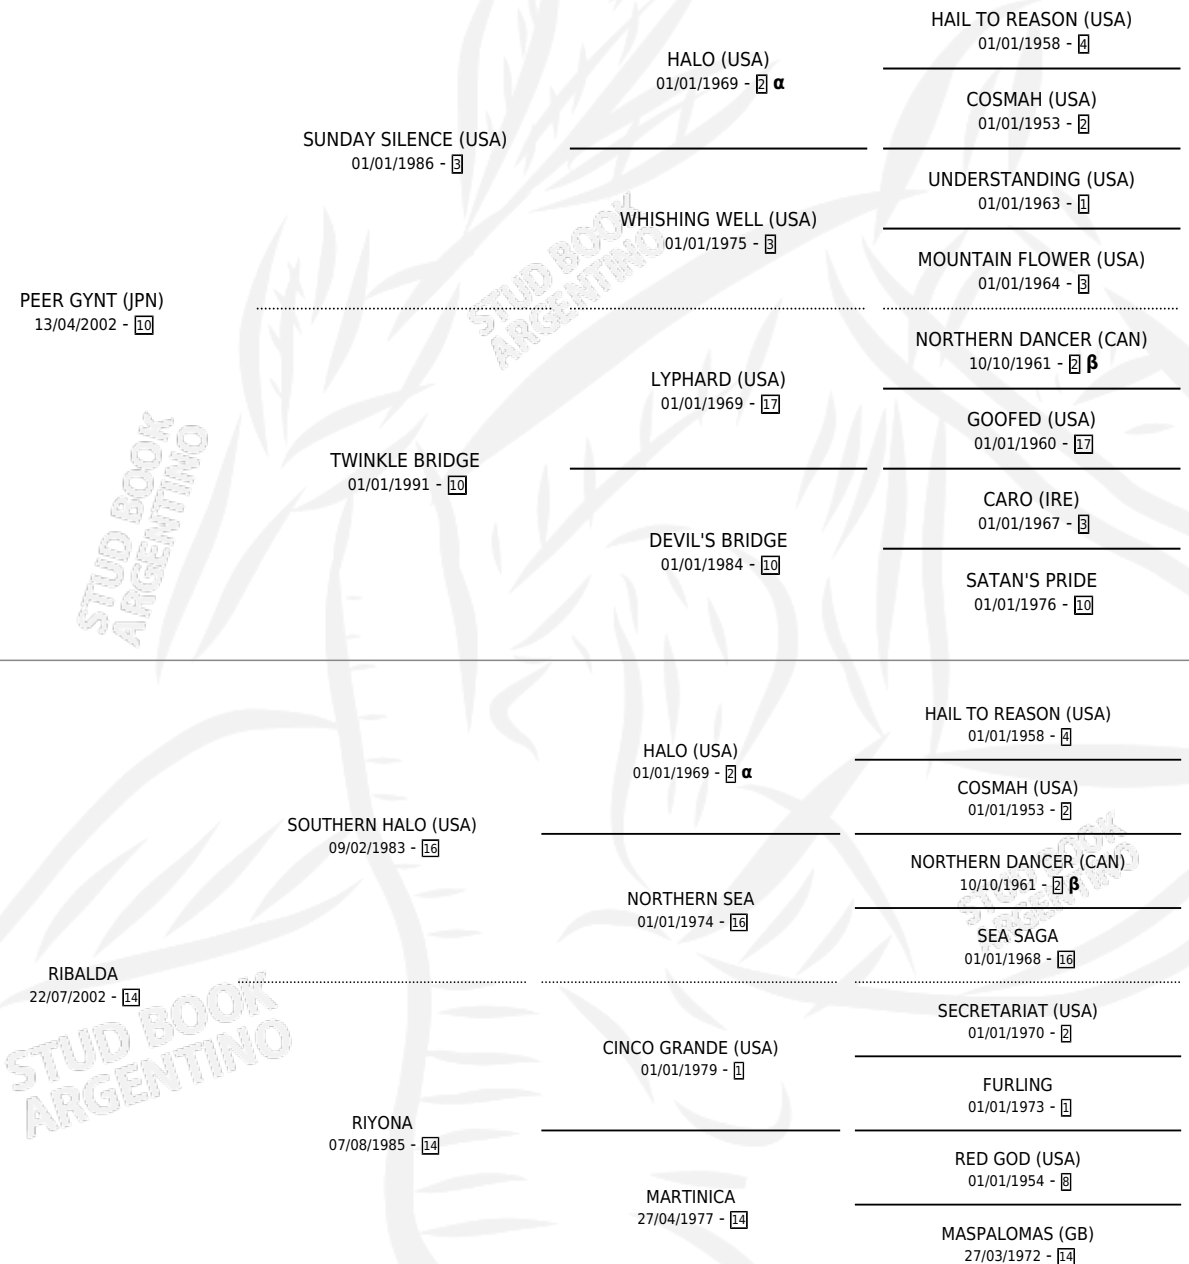

## ESTADO

TIPIFICACIÓN SANGUÍNEA	X
TIPIFICACIÓN POR ADN	✓
PASAPORTE	✓
IDENTIFICACIÓN POR MICROCHIP	✓
REPRODUCTOR	✓

**Lugar de nacimiento:** Vacacion

**Criador:** Vacacion

## PEDIGREE

INBREEDING :  $\alpha, \beta$