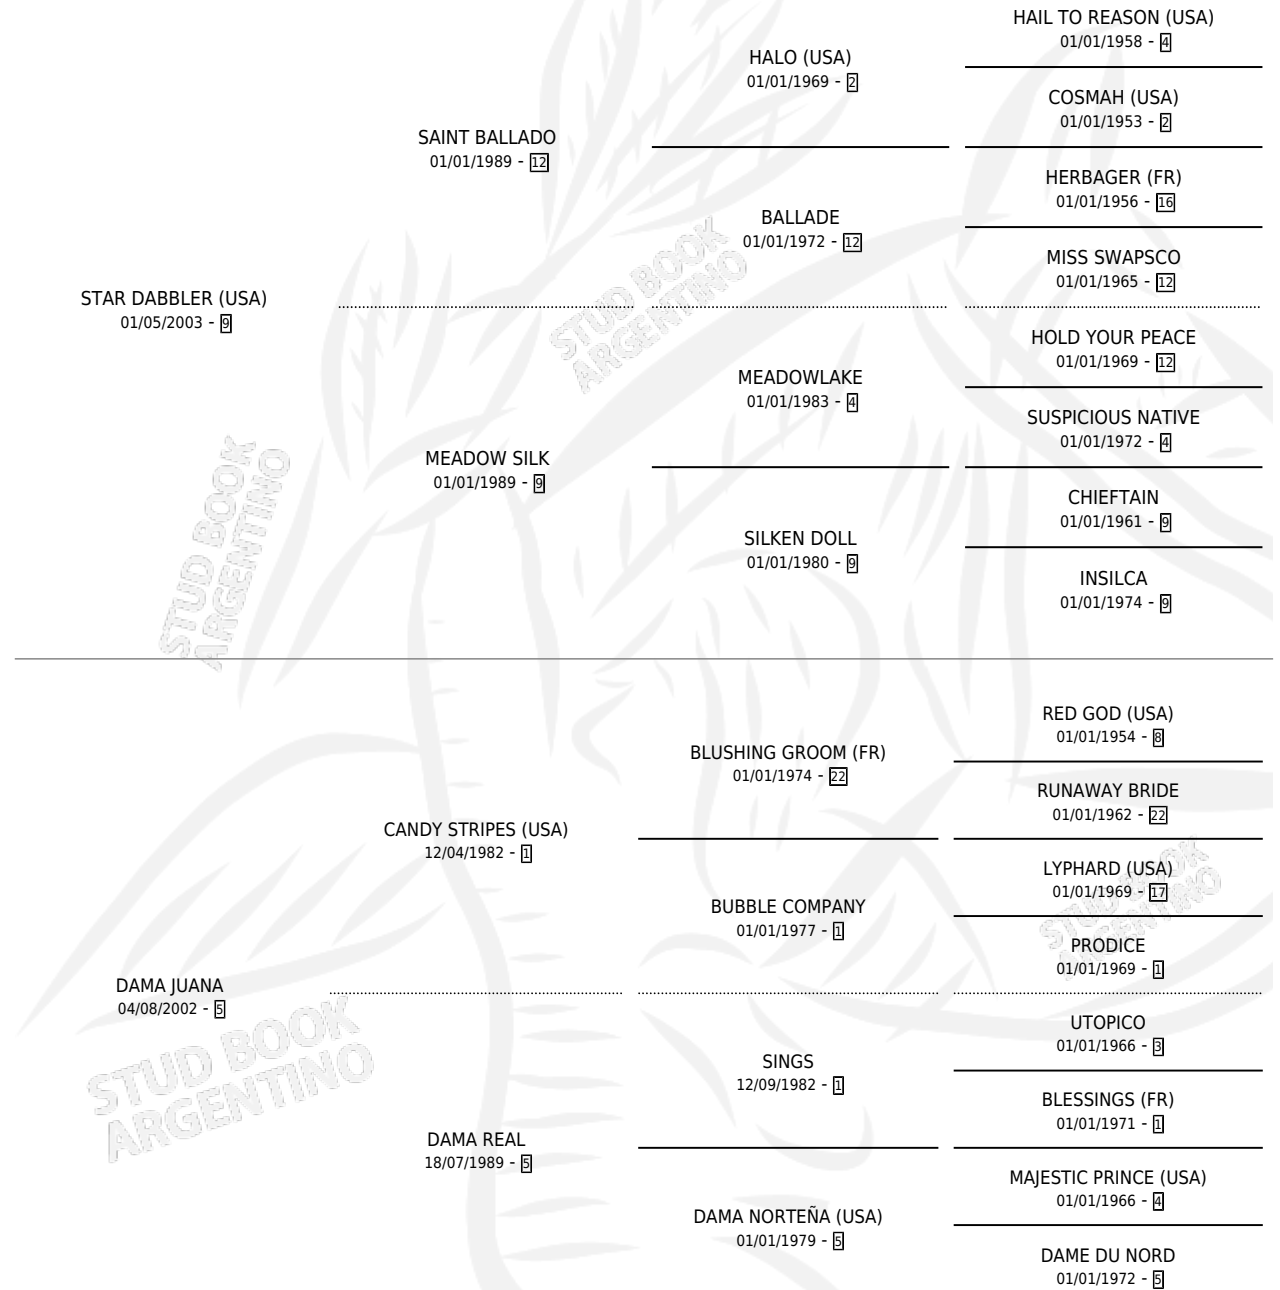

DORISFORO

por **STAR DABBLER (USA)** y **DAMA JUANA** por **CANDY STRIPES (USA)**

Argentina · Macho · Alazan · SP · 02/09/2013
Familia 5-g · Volumen 41

ESTADO

TIPIFICACIÓN SANGUÍNEA	X
TIPIFICACIÓN POR ADN	✓
PASAPORTE	✓
IDENTIFICACIÓN POR MICROCHIP	✓
REPRODUCTOR	X

Lugar de nacimiento: Vacacion

Criador: Vacacion

PEDIGREE

CAMPAÑA

Solo carreras oficiales de Argentina

POR EDAD

EDAD	CC	1°	2°	3°	4°	5°	NP	CLC	CLG	CLCG1	CLGG1	IMPORTE	GANANCIA / CC
3 AÑOS	8	0	2	0	1	0	5	0	0	0	0	\$48,000	\$6,000
4 AÑOS	10	2	0	0	2	3	3	1	0	0	0	\$211,575	\$21,158
TOTALES	18	2	2	0	3	3	8	1	0	0	0	\$259,575	\$14,421
%		11.1%	11.1%	0.0%	16.7%	16.7%	44.4%	5.6%	0.0%	0.0%	0.0%		