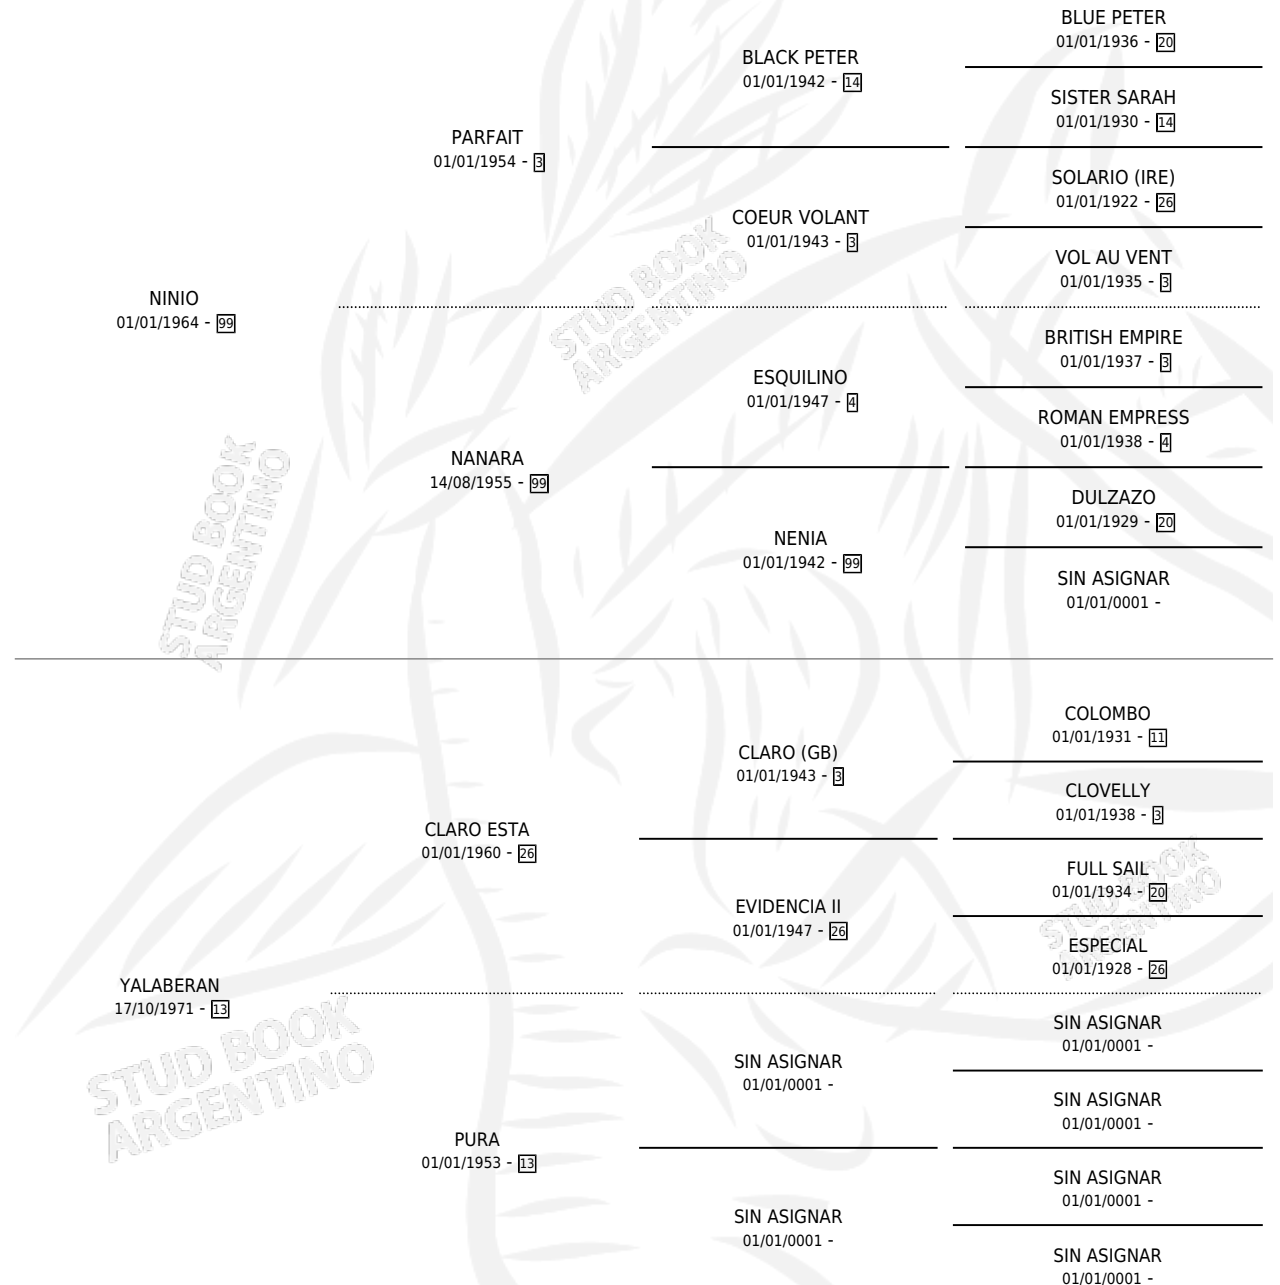

CRONYPECK

por NINIO y YALABERAN por CLARO ESTA

Argentina · Hembra · Alazan · SP · 01/01/1976
Familia 13-e · Volumen 29

ESTADO

TIPIFICACIÓN SANGUÍNEA	X
TIPIFICACIÓN POR ADN	X
PASAPORTE	X
IDENTIFICACIÓN POR MICROCHIP	X
REPRODUCTOR	✓

Lugar de nacimiento: Campo particular

Criador: Sin dato

~

HIJOS

	MACHOS	HEMBRAS
3 NACIERON	1	2
1 CORRIERON	1	0

SIN ACTUACIONES

PEDIGREE

S

mientos 1 / Efectividad 20.00%

PADRILLO	PRODUCTO	CRIADOR	1ER SERVICIO	ÚLTIMO SERVICIO
POLINKEN	∅		21/09/1987	24/09/1987
CRONYPECK	∅		20/09/1986	26/09/1986
Datos oficiales del Stud Book Argentino	∅		17/11/1985	21/11/1985
Documentado generado el 26/04/2026	∅			
TABOR	∅			
studbook.org.ar				
TABOR	TABORINIO (M Z, 09/11/1985)	SIN DATO		