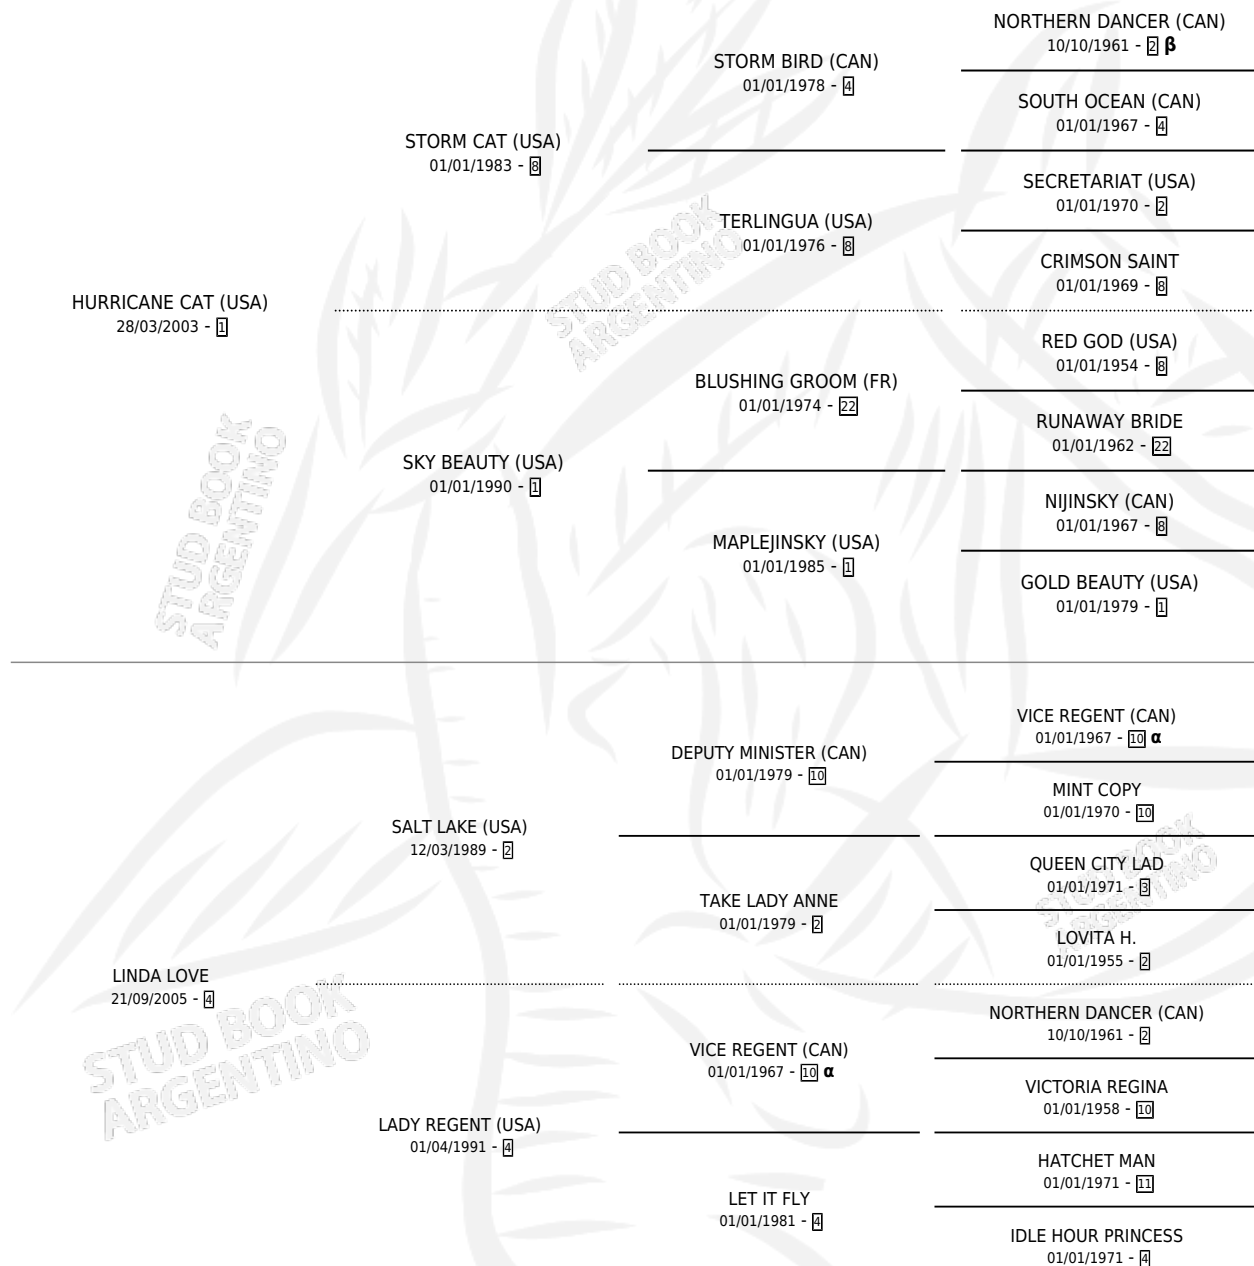

# LAVEKIO

por **HURRICANE CAT (USA)** y **LINDA LOVE** por **SALT LAKE (USA)**

Argentina · Macho · Zaino · SP · 29/08/2013  
Familia 4-c · Volumen 41

## ESTADO

TIPIFICACIÓN SANGUÍNEA	X
TIPIFICACIÓN POR ADN	✓
PASAPORTE	✓
IDENTIFICACIÓN POR MICROCHIP	✓
REPRODUCTOR	X

**Lugar de nacimiento:** Vacacion  
**Criador:** Vacacion

## PEDIGREE

INBREEDING : **α,β**