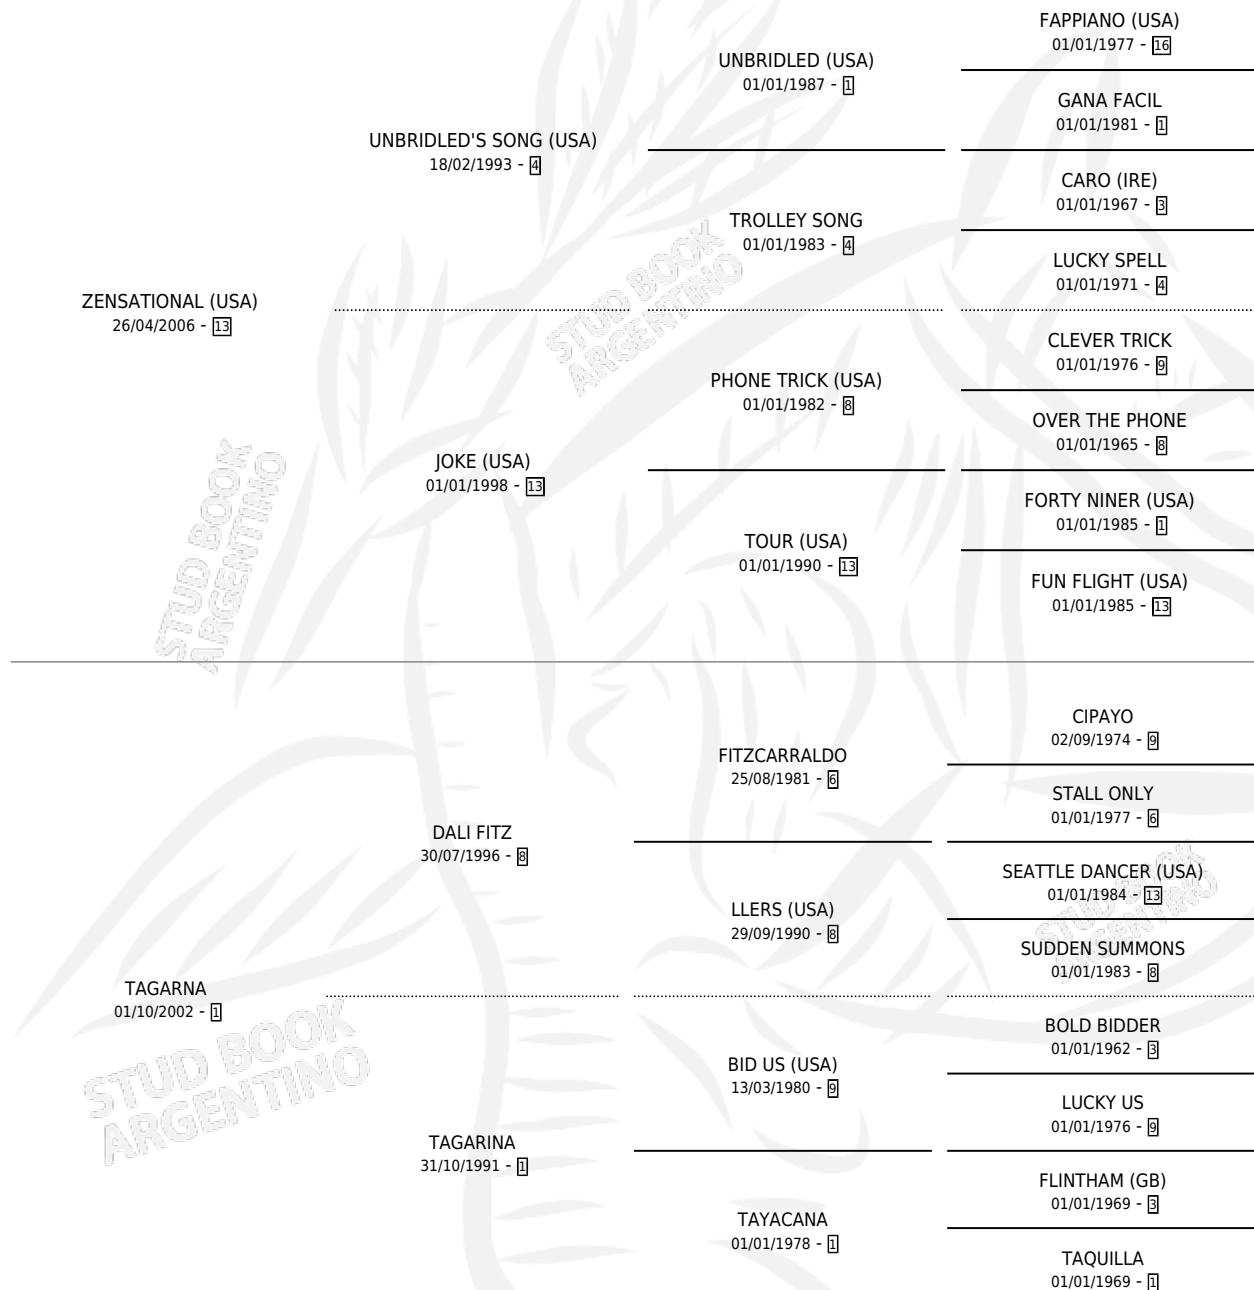

TAORMINA

por ZENSATIONAL (USA) y TAGARNA por DALI FITZ

Argentina · Hembra · Alazan · SP · 03/09/2013
Familia 1-d · Volumen 41

ESTADO

TIPIFICACIÓN SANGUÍNEA	X
TIPIFICACIÓN POR ADN	✓
PASAPORTE	✓
IDENTIFICACIÓN POR MICROCHIP	✓
REPRODUCTOR	✓

Lugar de nacimiento: El Calden

Criador: Scarpello Gustavo Edgardo y Otero Juan Carlos

~

HIJOS

	MACHOS	HEMBRAS
2 NACIERON	1	1
2 CORRIERON	1	1
1 GANARON	1	0
0 GANADORES CL	0 GANADORES GR	0 GANADORES G1

PEDIGREE

CAMPAÑA

Solo carreras oficiales de Argentina

POR EDAD

EDAD	CC	1°	2°	3°	4°	5°	NP	CLC	CLG	CLCG1	CLGG1	IMPORTE	GANANCIA / CC
3 AÑOS	1	0	0	0	0	0	1	0	0	0	0	\$0	\$0
4 AÑOS	3	0	0	1	0	0	2	0	0	0	0	\$17,766	\$5,922
TOTALES	4	0	0	1	0	0	3	0	0	0	0	\$17,766	\$4,442
%		0.0%	0.0%	25.0%	0.0%	0.0%	75.0%	0.0%	0.0%	0.0%	0.0%		