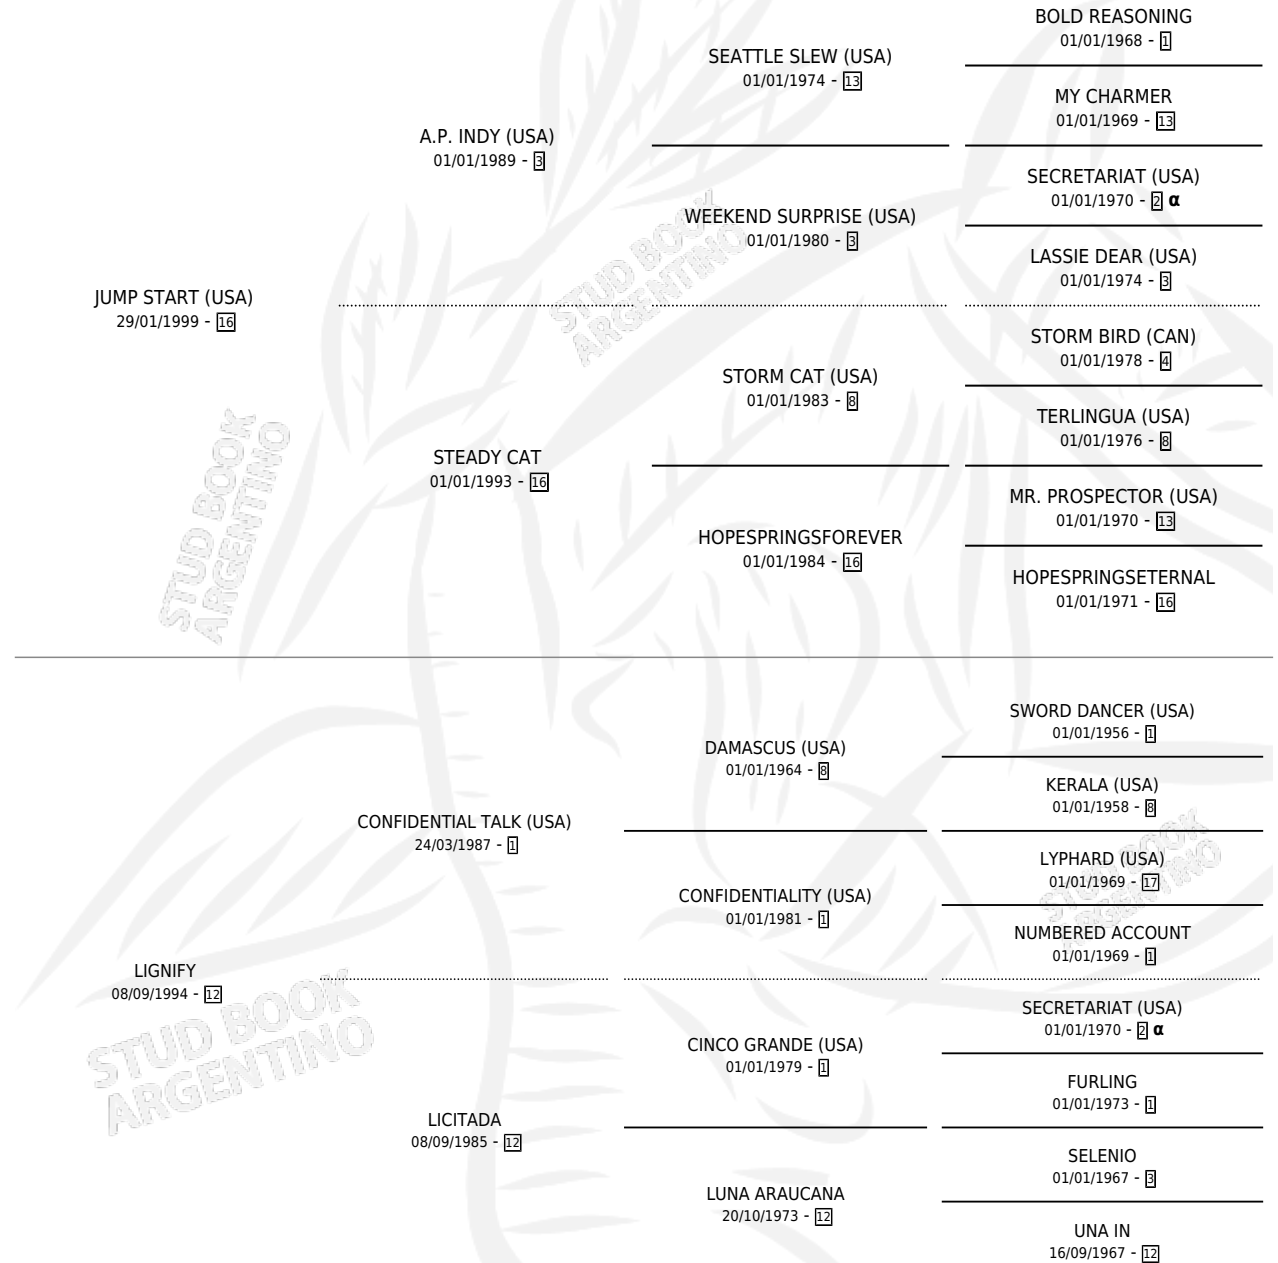

LITIGADO START

por **JUMP START (USA)** y **LIGNIFY** por **CONFIDENTIAL TALK (USA)**

Argentina · Macho · Zaino · SP · 05/09/2013
Familia 12-d · Volumen 41

ESTADO

TIPIFICACIÓN SANGUÍNEA	X
TIPIFICACIÓN POR ADN	✓
PASAPORTE	✓
IDENTIFICACIÓN POR MICROCHIP	✓
REPRODUCTOR	X

Lugar de nacimiento: La Esperanza

Criador: La Esperanza

PEDIGREE

INBREEDING : α

CAMPAÑA

Solo carreras oficiales de Argentina

POR EDAD

EDAD	CC	1°	2°	3°	4°	5°	NP	CLC	CLG	CLCG1	CLGG1	IMPORTE	GANANCIA / CC
3 AÑOS	1	0	0	0	0	0	1	0	0	0	0	\$0	\$0
4 AÑOS	10	0	0	0	0	0	10	0	0	0	0	\$4,872	\$487
5 AÑOS	1	0	0	0	0	0	1	0	0	0	0	\$0	\$0
TOTALES	12	0	0	0	0	0	12	0	0	0	0	\$4,872	\$406
%		0.0%	0.0%	0.0%	0.0%	0.0%	100%	0.0%	0.0%	0.0%	0.0%		