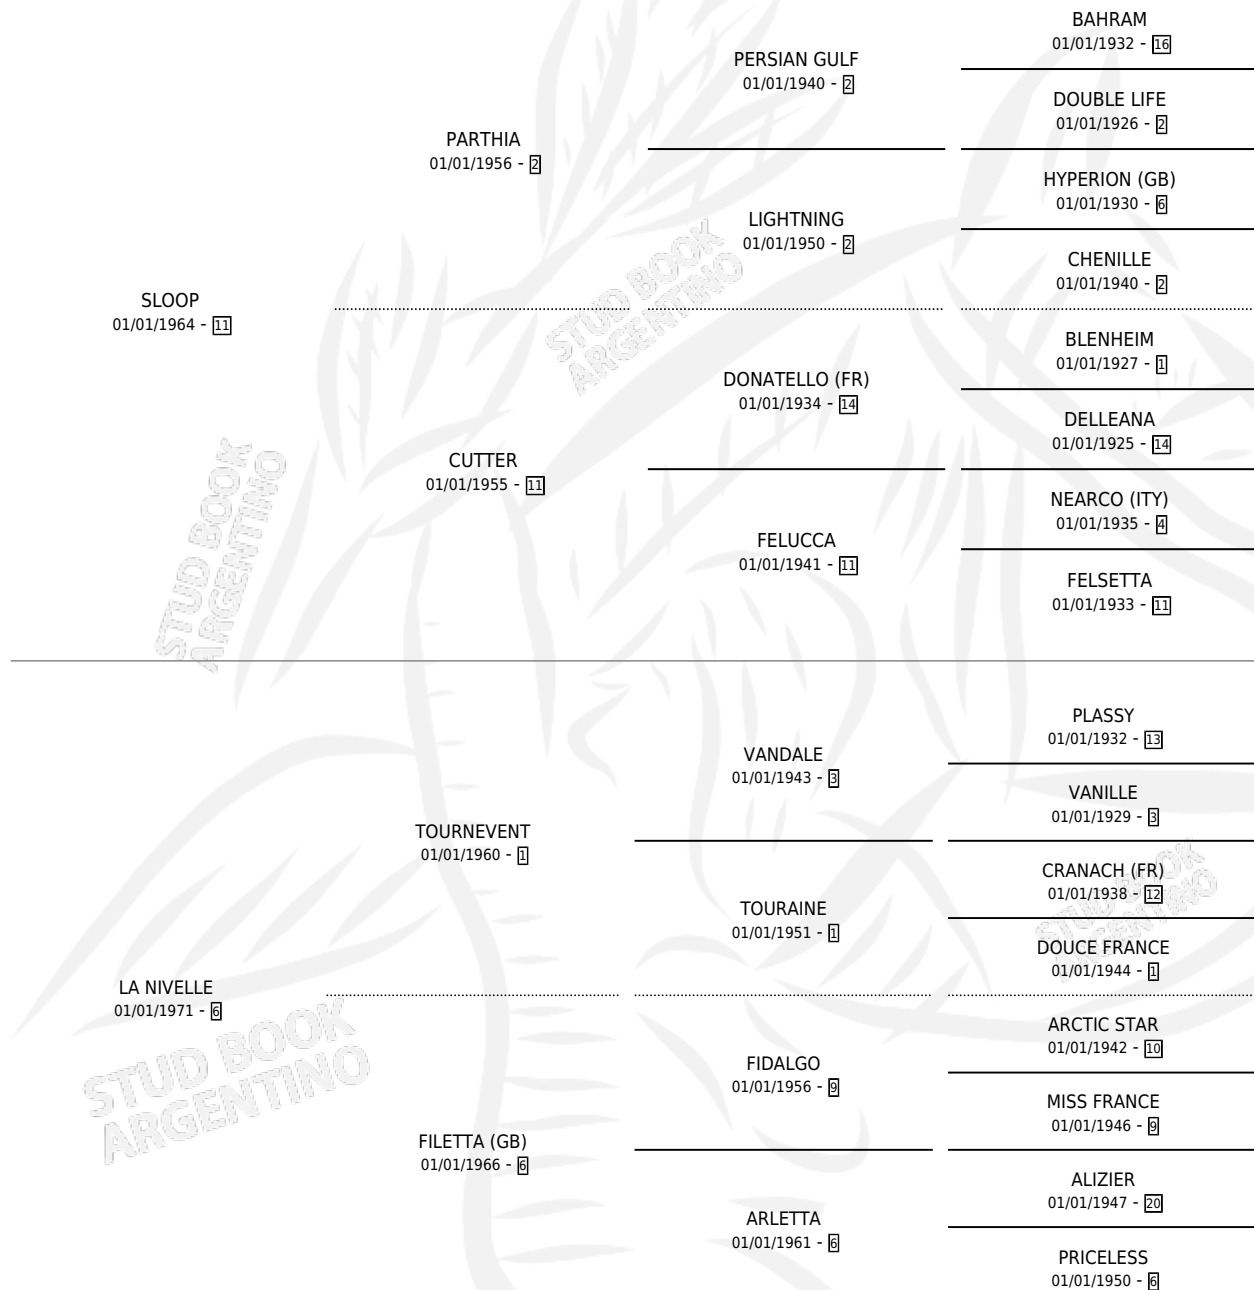

Lugar de nacimiento: Campo particular

Criador: Sin dato

~

HIJOS

	MACHOS	HEMBRAS
4 NACIERON	2	2
3 CORRIERON	2	1
3 GANARON	2	1
0 GANADORES CL	0 GANADORES GR	0 GANADORES G1

PEDIGREE

CAMPAÑA

Solo carreras oficiales de Argentina