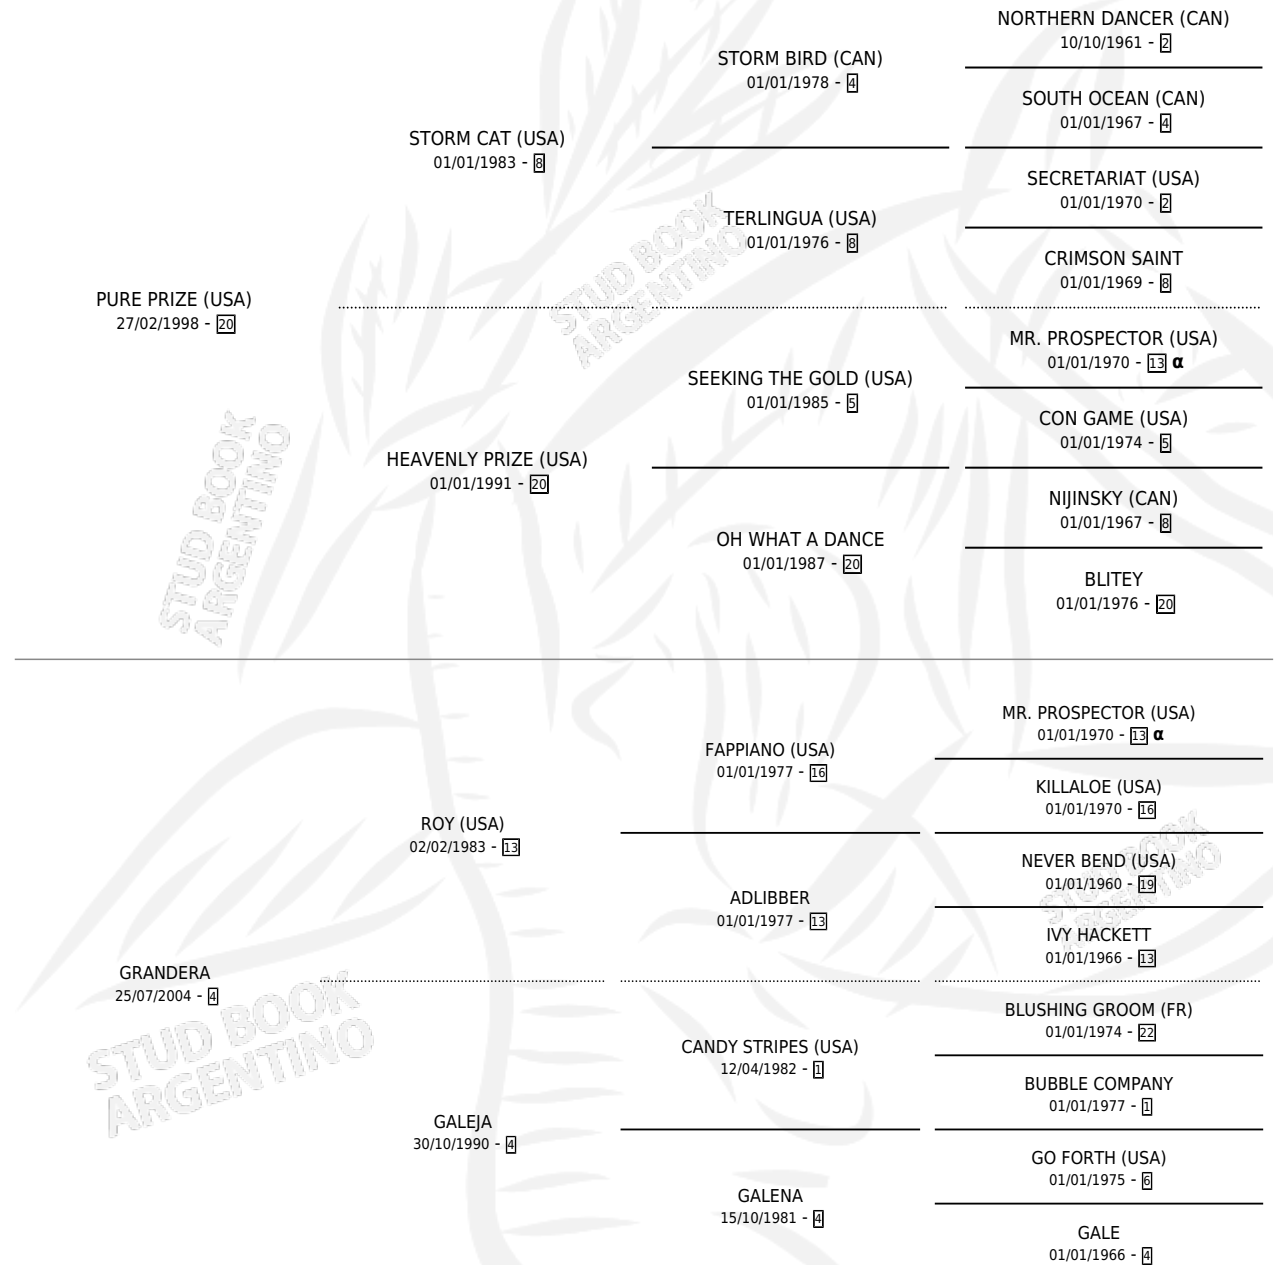

GALAN DEL SUR

por **PURE PRIZE (USA)** y **GRANDERA** por **ROY (USA)**

Argentina · Macho · Alazan · SP · 30/08/2013
Familia 4-k · Volumen 41

ESTADO

TIPIFICACIÓN SANGUÍNEA	X
TIPIFICACIÓN POR ADN	✓
PASAPORTE	✓
IDENTIFICACIÓN POR MICROCHIP	✓
REPRODUCTOR	X

Lugar de nacimiento: La Esperanza

Criador: La Esperanza

PEDIGREE

INBREEDING : α

CAMPAÑA

Solo carreras oficiales de Argentina

POR EDAD

EDAD	CC	1°	2°	3°	4°	5°	NP	CLC	CLG	CLCG1	CLGG1	IMPORTE	GANANCIA / CC
4 AÑOS	1	0	0	0	0	0	1	0	0	0	0	\$0	\$0
5 AÑOS	7	1	0	3	2	0	1	0	0	0	0	\$106,800	\$15,257
TOTALES	8	1	0	3	2	0	2	0	0	0	0	\$106,800	\$13,350
%		12.5%	0.0%	37.5%	25.0%	0.0%	25.0%	0.0%	0.0%	0.0%	0.0%		

Ganador en San Isidro - \$106,800, a los 5 años.

POR DISTANCIA

HIPODROMO	CC	1°	2°	3°	4°	5°	NP	CLC	CLG	CLCG1	CLGG1	IMPORTE
SAN ISIDRO	4	1	0	2	1	0	0	0	0	0	0	\$83,300
1400 MTS	4	1	0	2	1	0	0	0	0	0	0	\$83,300
PALERMO	4	0	0	1	1	0	2	0	0	0	0	\$23,500
1400 MTS	3	0	0	0	1	0	2	0	0	0	0	\$7,500
1600 MTS	1	0	0	1	0	0	0	0	0	0	0	\$16,000