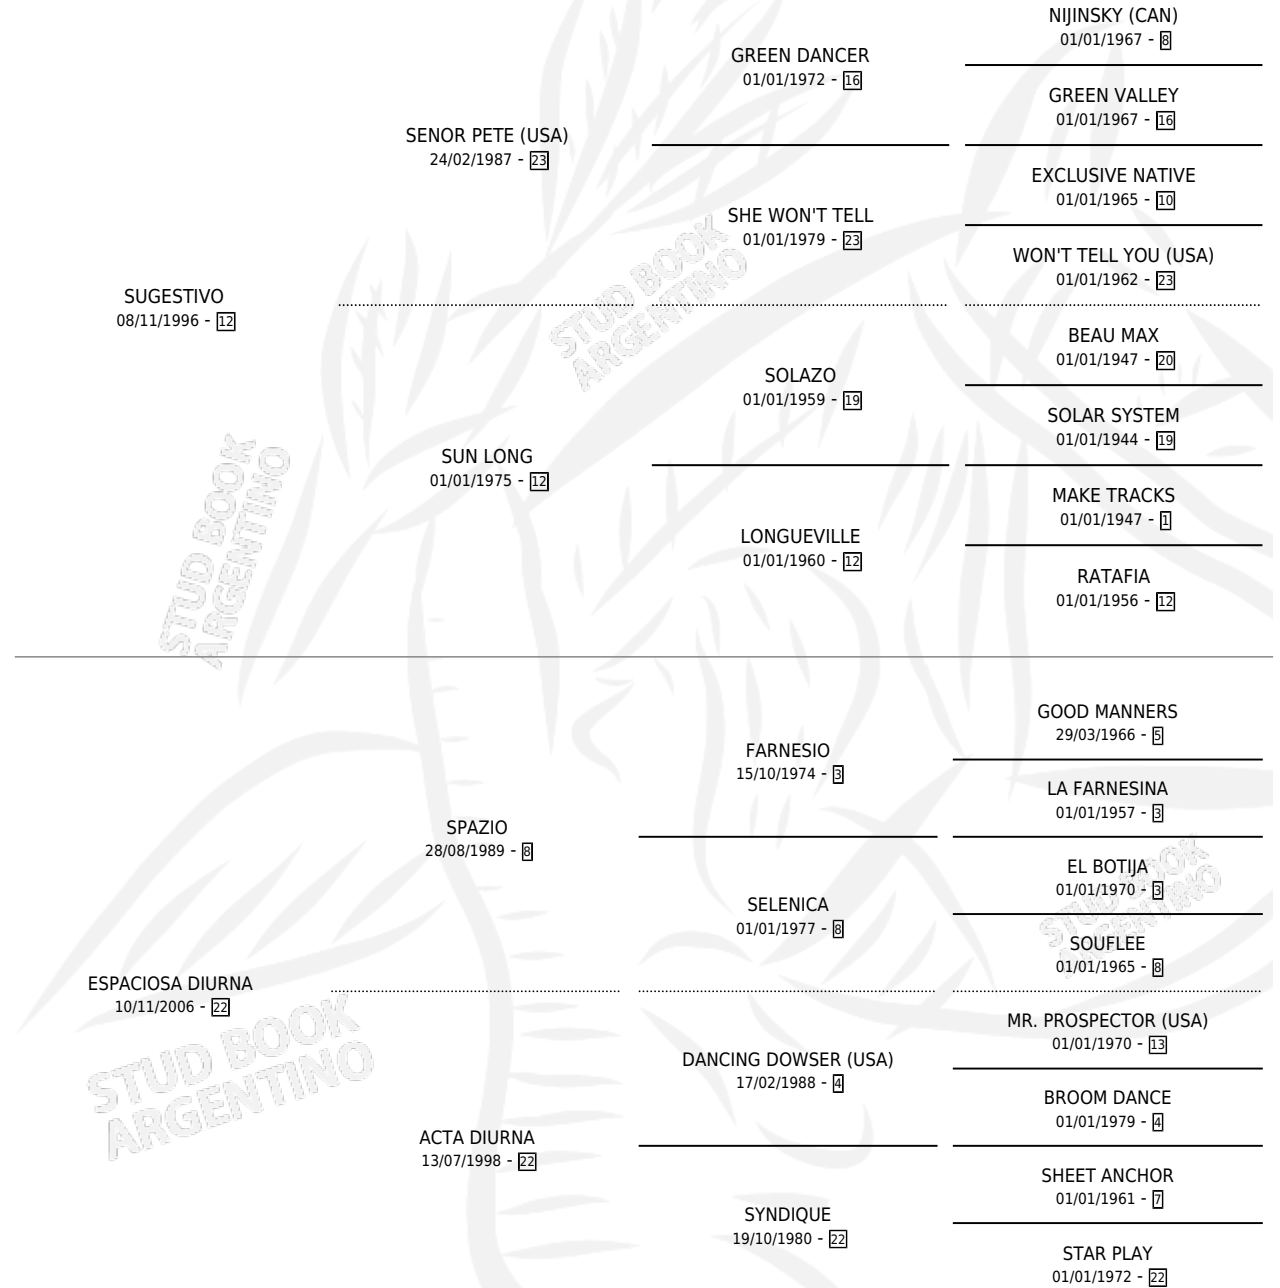

SUPER ESPACIOSA

por SUGESTIVO y ESPACIOSA DIURNA por SPAZIO

Argentina · Hembra · Zaino · SP · 30/09/2013
Familia 22-a · Volumen 41

ESTADO

TIPIFICACIÓN SANGUÍNEA	X
TIPIFICACIÓN POR ADN	X
PASAPORTE	X
IDENTIFICACIÓN POR MICROCHIP	X
REPRODUCTOR	X

Lugar de nacimiento: Campo particular
Criador: Tetaz Sergio Amadeo

PEDIGREE

SUPER ESPACIOSA

Datos oficiales del Stud Book Argentino

Documento generado el 11/05/2026

studbook.org.ar