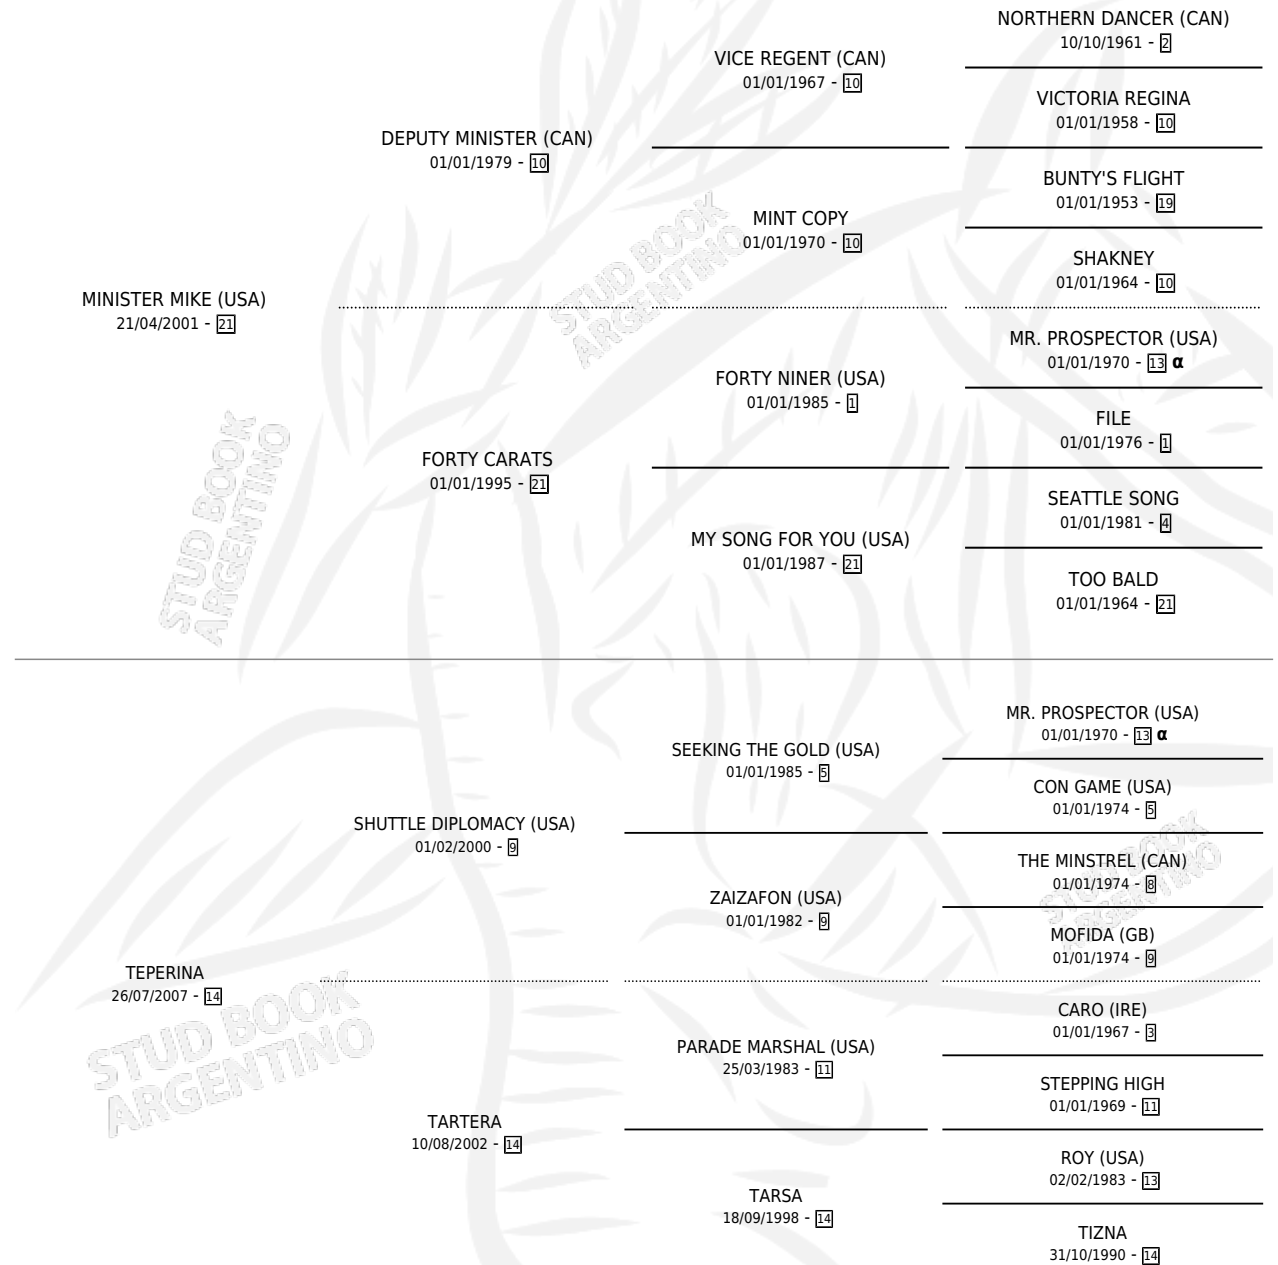

MUY TEPERINO

por **MINISTER MIKE (USA)** y **TEPERINA** por **SHUTTLE DIPLOMACY (USA)**

Argentina · Macho · Zaino · SP · 29/08/2013
Familia 14-a · Volumen 41

ESTADO

TIPIFICACIÓN SANGUÍNEA	X
TIPIFICACIÓN POR ADN	X
PASAPORTE	X
IDENTIFICACIÓN POR MICROCHIP	X
REPRODUCTOR	X

Lugar de nacimiento: Campo particular
Criador: Tetaz Sergio Amadeo

PEDIGREE

INBREEDING : α

MUY TEPERINO

Datos oficiales del Stud Book Argentino

Documento generado el 12/06/2026

studbook.org.ar