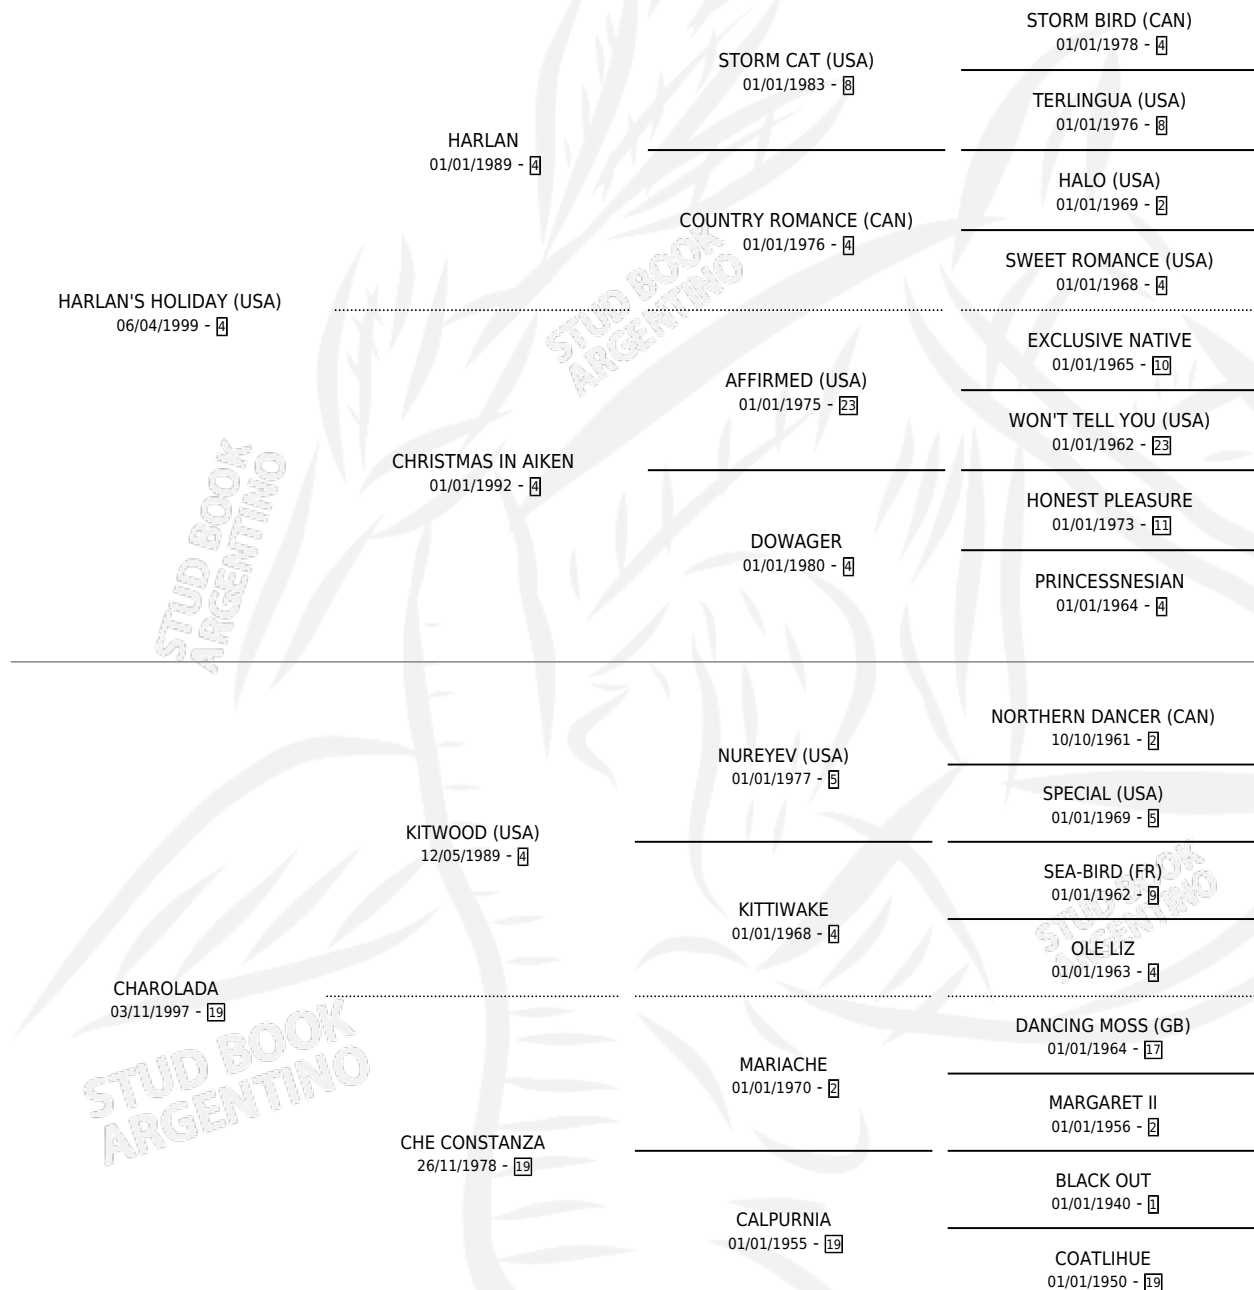

CHARA OTOÑAL

por HARLAN'S HOLIDAY (USA) y CHAROLADA por
KITWOOD (USA)

Argentina · Hembra · Zaino · SP · 22/08/2012
Familia 19-c · Volumen 41

ESTADO

TIPIFICACIÓN SANGUÍNEA	X
TIPIFICACIÓN POR ADN	✓
PASAPORTE	✓
IDENTIFICACIÓN POR MICROCHIP	✓
REPRODUCTOR	✓

Lugar de nacimiento: Las Camelias

Criador: Las Camelias S.R.L. y Fernandez Adolfo Jorge

~

HIJOS

	MACHOS	HEMBRAS
6 NACIERON	2	4
1 CORRIERON	0	1

SIN ACTUACIONES

PEDIGREE

CAMPAÑA

Solo carreras oficiales de Argentina

POR EDAD

EDAD	CC	1°	2°	3°	4°	5°	NP	CLC	CLG	CLCG1	CLGG1	IMPORTE	GANANCIA / CC
2 AÑOS	1	0	0	0	0	0	1	0	0	0	0	\$0	\$0
3 AÑOS	10	1	1	0	2	3	3	0	0	0	0	\$228,204	\$22,820
4 AÑOS	2	0	0	0	0	0	2	0	0	0	0	\$0	\$0
5 AÑOS	2	0	0	0	0	0	2	0	0	0	0	\$0	\$0
TOTALES	15	1	1	0	2	3	8	0	0	0	0	\$228,204	\$15,214
%		6.7%	6.7%	0.0%	13.3%	20.0%	53.3%	0.0%	0.0%	0.0%	0.0%		