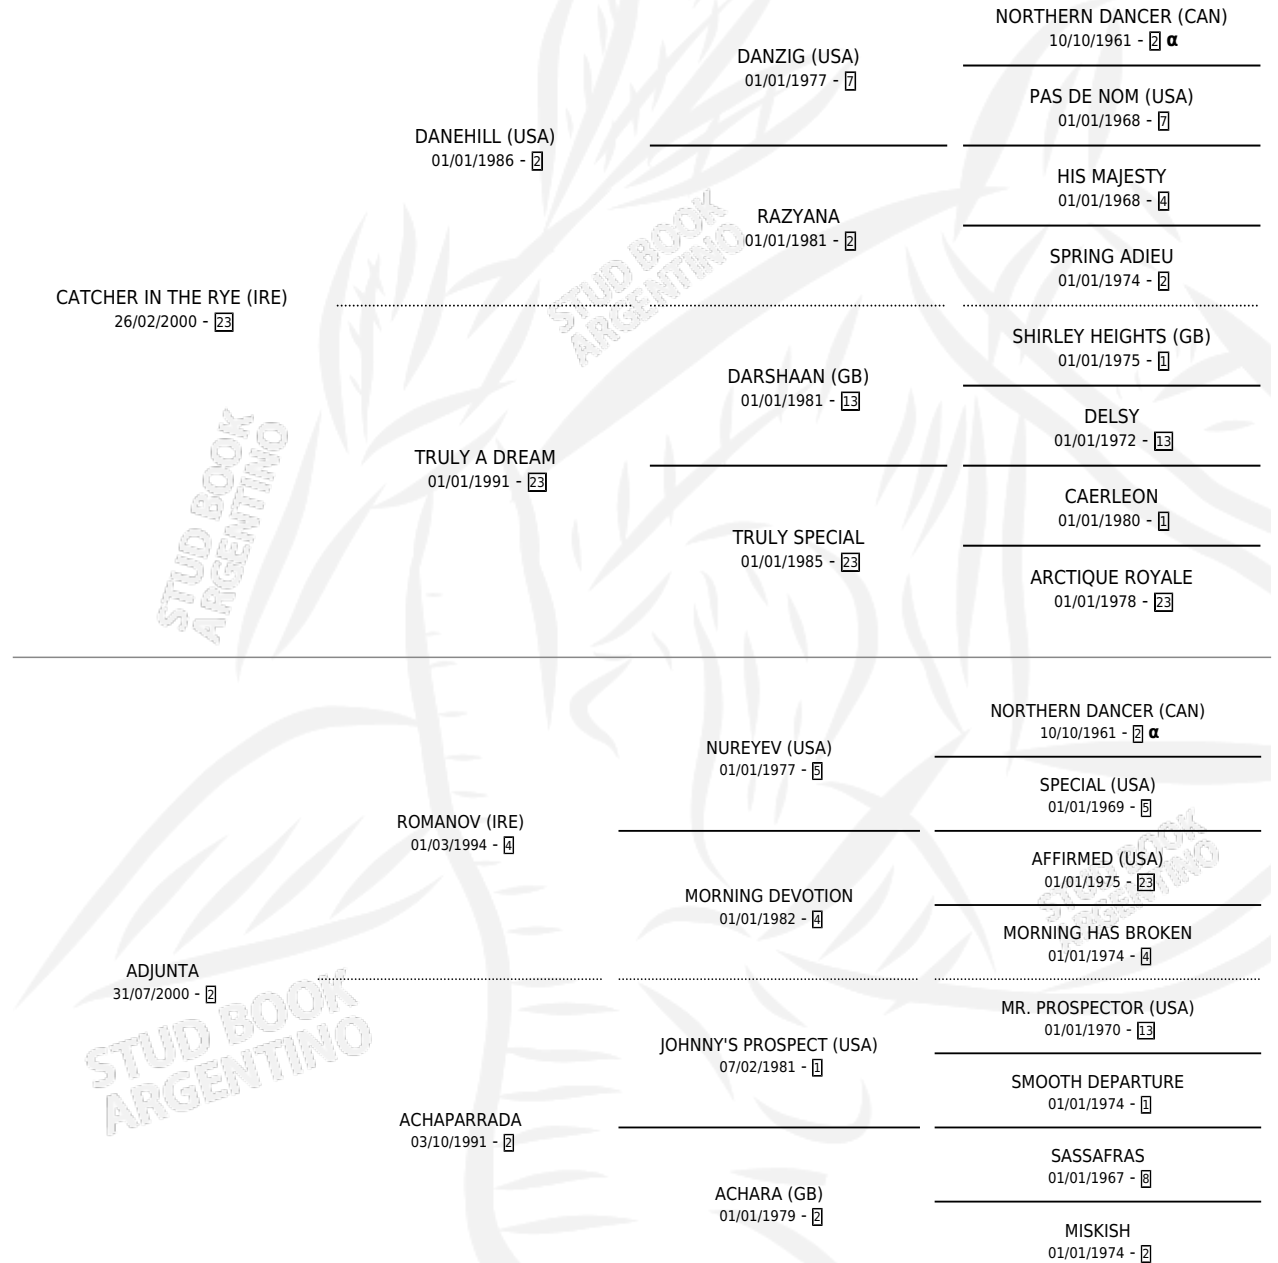

SUPER CATCH

por **CATCHER IN THE RYE (IRE)** y **ADJUNTA** por **ROMANOV (IRE)**

Argentina · Hembra · Zaino · SP · 19/08/2012
Familia 2-f · Volumen 41

ESTADO

TIPIFICACIÓN SANGUÍNEA	X
TIPIFICACIÓN POR ADN	✓
PASAPORTE	✓
IDENTIFICACIÓN POR MICROCHIP	✓
REPRODUCTOR	✓

Lugar de nacimiento: Las Camelias
Criador: La Rubeta

PEDIGREE

INBREEDING : α

CAMPAÑA

Solo carreras oficiales de Argentina

POR EDAD

EDAD	CC	1°	2°	3°	4°	5°	NP	CLC	CLG	CLCG1	CLGG1	IMPORTE	GANANCIA / CC
4 AÑOS	5	0	2	0	2	1	0	0	0	0	0	\$79,120	\$15,824
5 AÑOS	5	1	0	0	1	0	3	0	0	0	0	\$62,900	\$12,580
TOTALES	10	1	2	0	3	1	3	0	0	0	0	\$142,020	\$14,202
%		10.0%	20.0%	0.0%	30.0%	10.0%	30.0%	0.0%	0.0%	0.0%	0.0%		