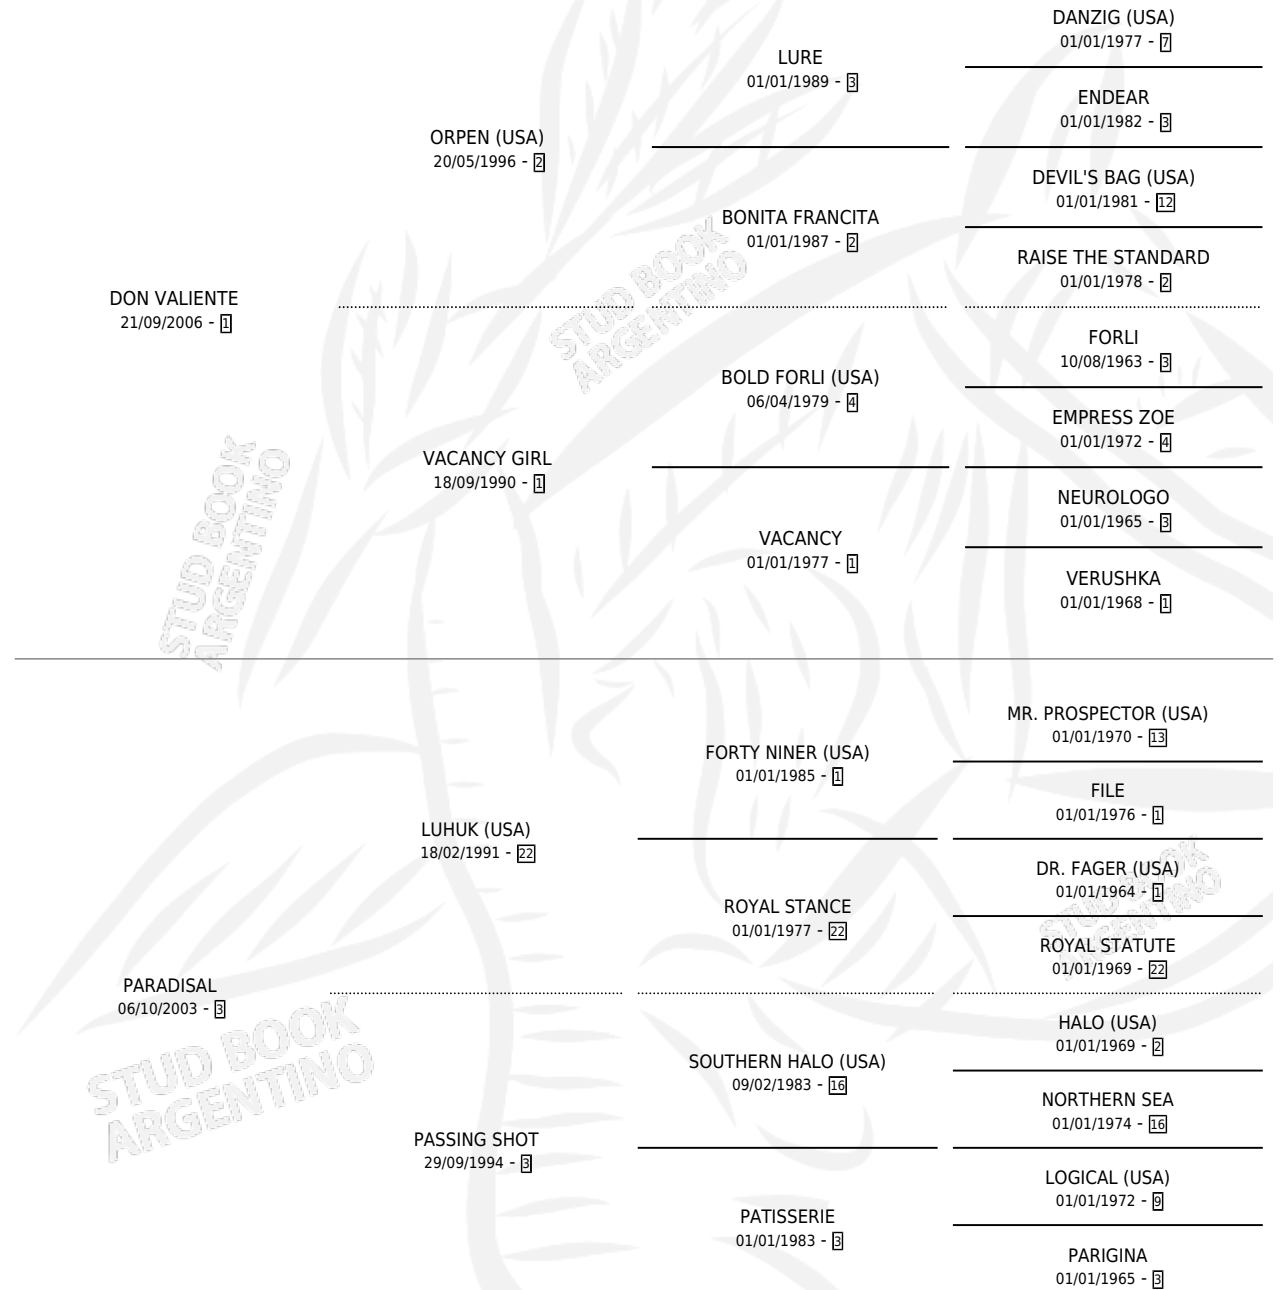

S TYPE

por **DON VALIENTE** y **PARADISAL** por **LUHUK (USA)**

Argentina · Macho · Alazan · SP · 21/09/2013
Familia 3-h · Volumen 41

ESTADO

TIPIFICACIÓN SANGUÍNEA	X
TIPIFICACIÓN POR ADN	X
PASAPORTE	X
IDENTIFICACIÓN POR MICROCHIP	X
REPRODUCTOR	X

Lugar de nacimiento: El Paraiso
Criador: Triple Alliance S.A.

PEDIGREE

S TYPE

Datos oficiales del Stud Book Argentino

Documento generado el 02/05/2026

studbook.org.ar