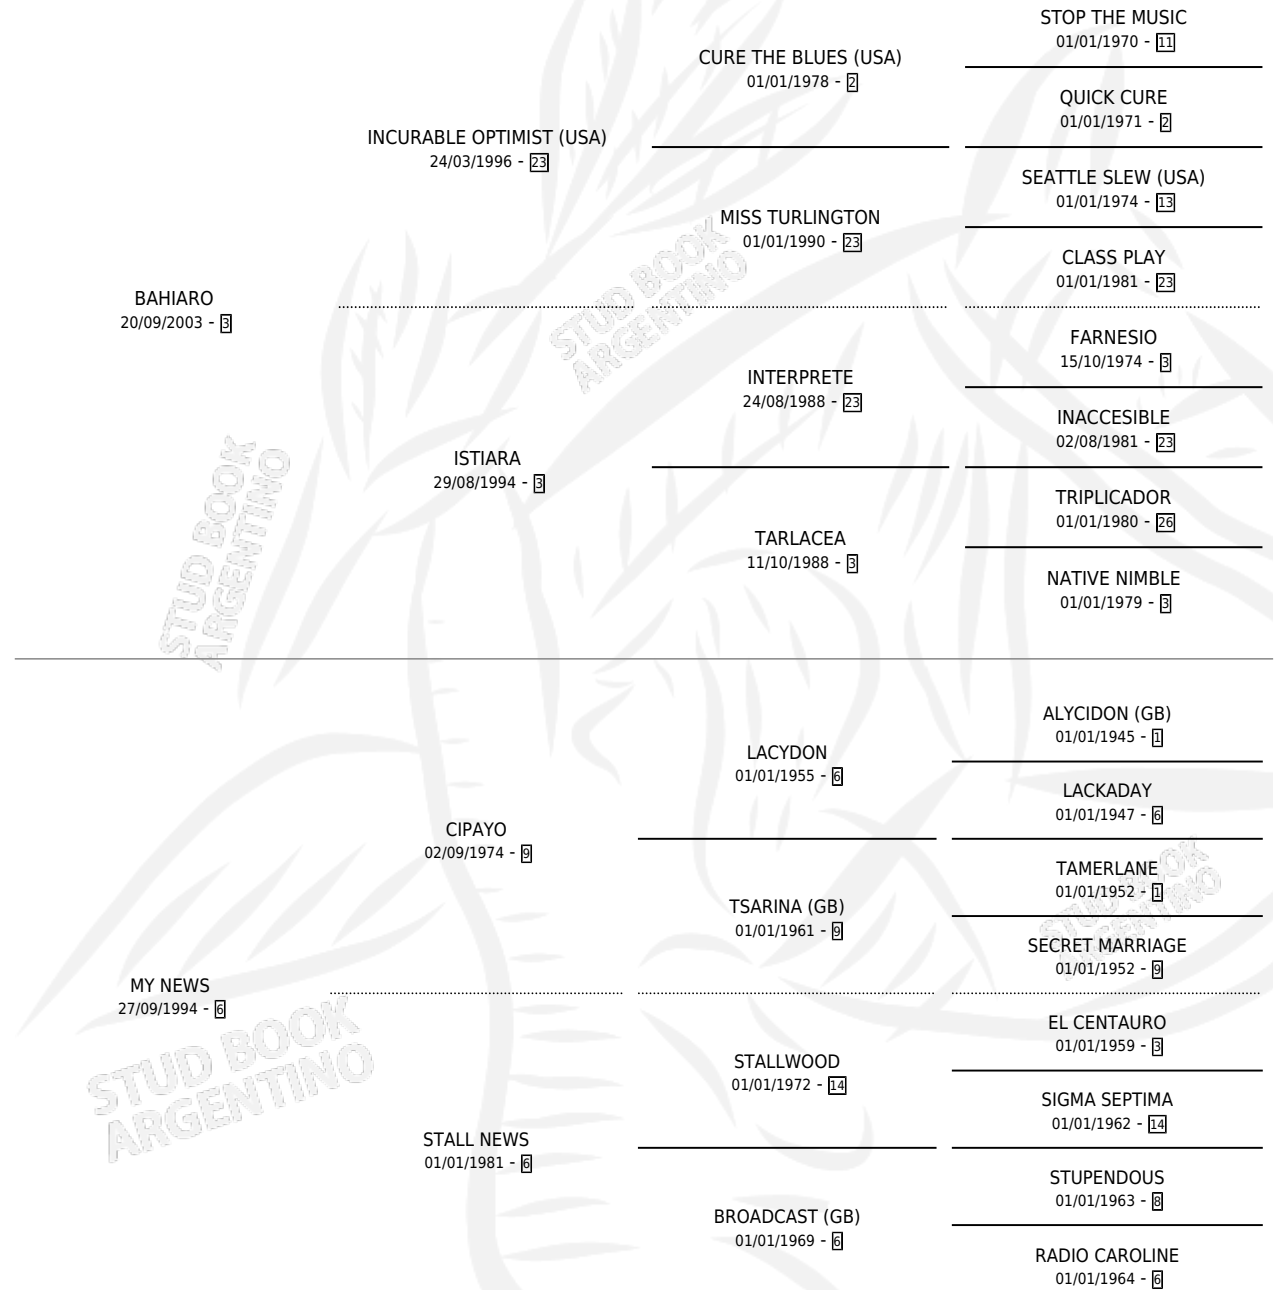

SIPPIN WISKY

por BAHIARO y MY NEWS por CIPAYO

Argentina · Macho · Alazan · SP · 21/09/2013
Familia 6-e · Volumen 41

ESTADO

TIPIFICACIÓN SANGUÍNEA	X
TIPIFICACIÓN POR ADN	✓
PASAPORTE	✓
IDENTIFICACIÓN POR MICROCHIP	✓
REPRODUCTOR	X

Lugar de nacimiento: El Paraiso
Criador: Triple Alliance S.A.

PEDIGREE

CAMPAÑA

Solo carreras oficiales de Argentina

POR EDAD

EDAD	CC	1°	2°	3°	4°	5°	NP	CLC	CLG	CLCG1	CLGG1	IMPORTE	GANANCIA / CC
4 AÑOS	3	0	0	0	0	0	3	0	0	0	0	\$0	\$0
TOTALES	3	0	0	0	0	0	3	0	0	0	0	\$0	\$0
%		0.0%	0.0%	0.0%	0.0%	0.0%	100%	0.0%	0.0%	0.0%	0.0%		