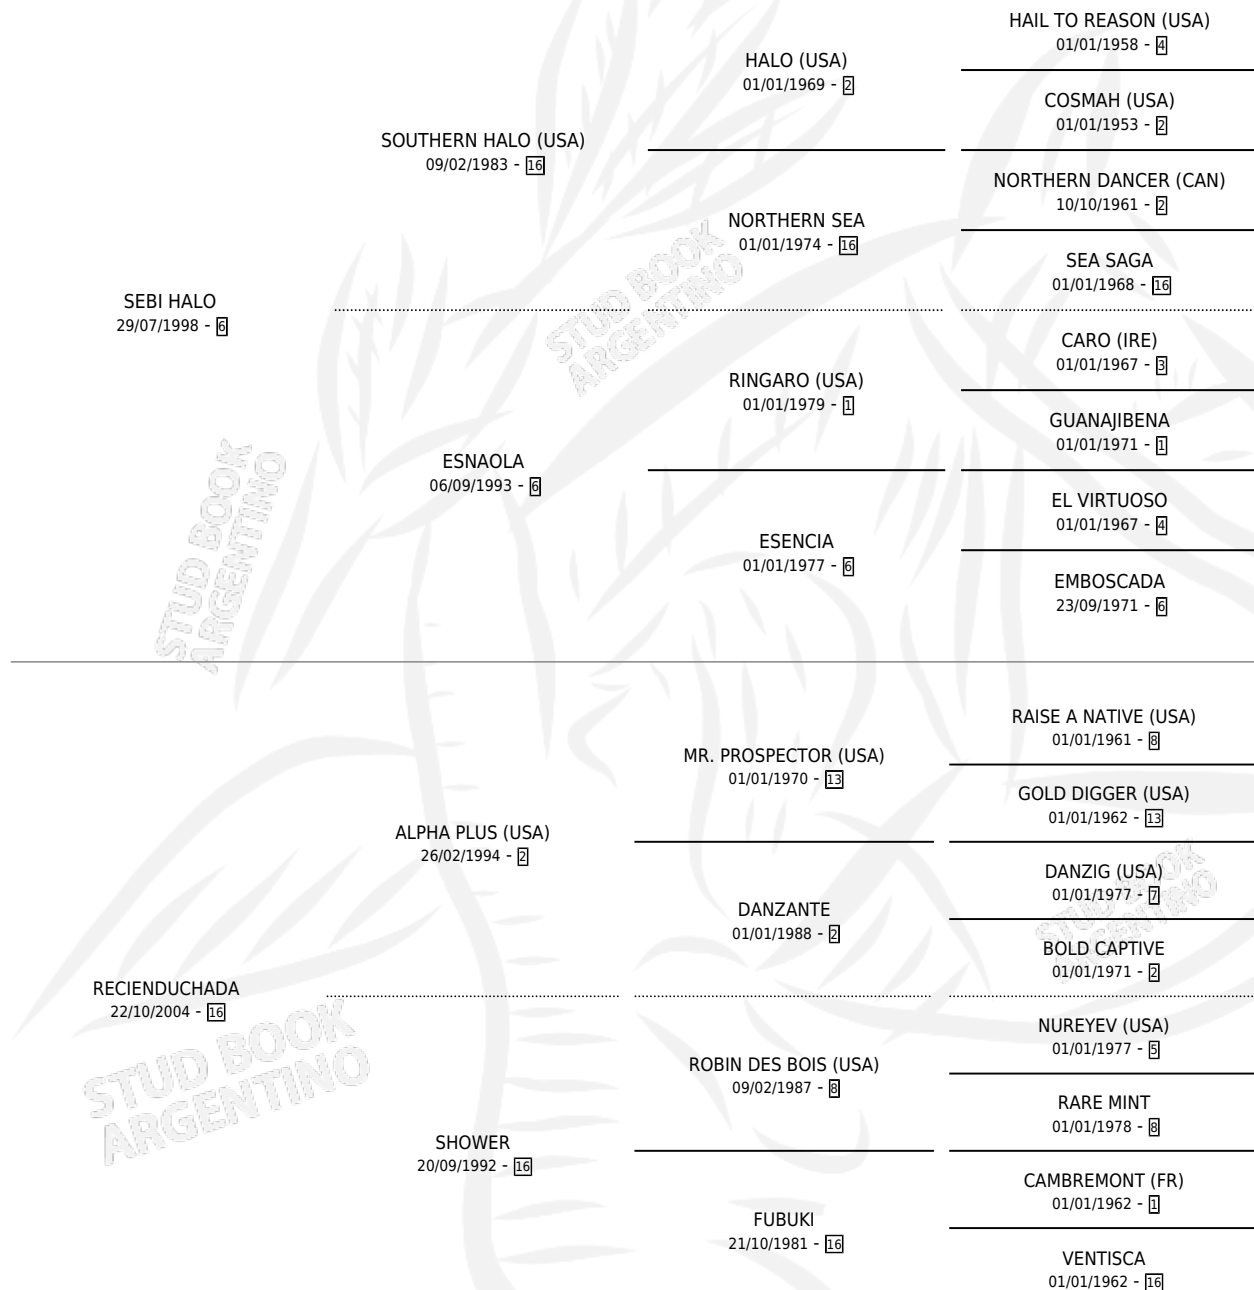

NINE YARDS

por **SEBI HALO** y **RECIENDUCHADA** por **ALPHA PLUS (USA)**

Argentina · Hembra · Zaino · SP · 13/09/2013
Familia 16-e · Volumen 41

ESTADO

TIPIFICACIÓN SANGUÍNEA	X
TIPIFICACIÓN POR ADN	✓
PASAPORTE	✓
IDENTIFICACIÓN POR MICROCHIP	✓
REPRODUCTOR	✓

Lugar de nacimiento: El Paraiso
Criador: Triple Alliance S.A.

~

HIJOS

	MACHOS	HEMBRAS
2 NACIERON	1	1
SIN ACTUACIONES		

PEDIGREE

CAMPAÑA

Solo carreras oficiales de Argentina

POR EDAD