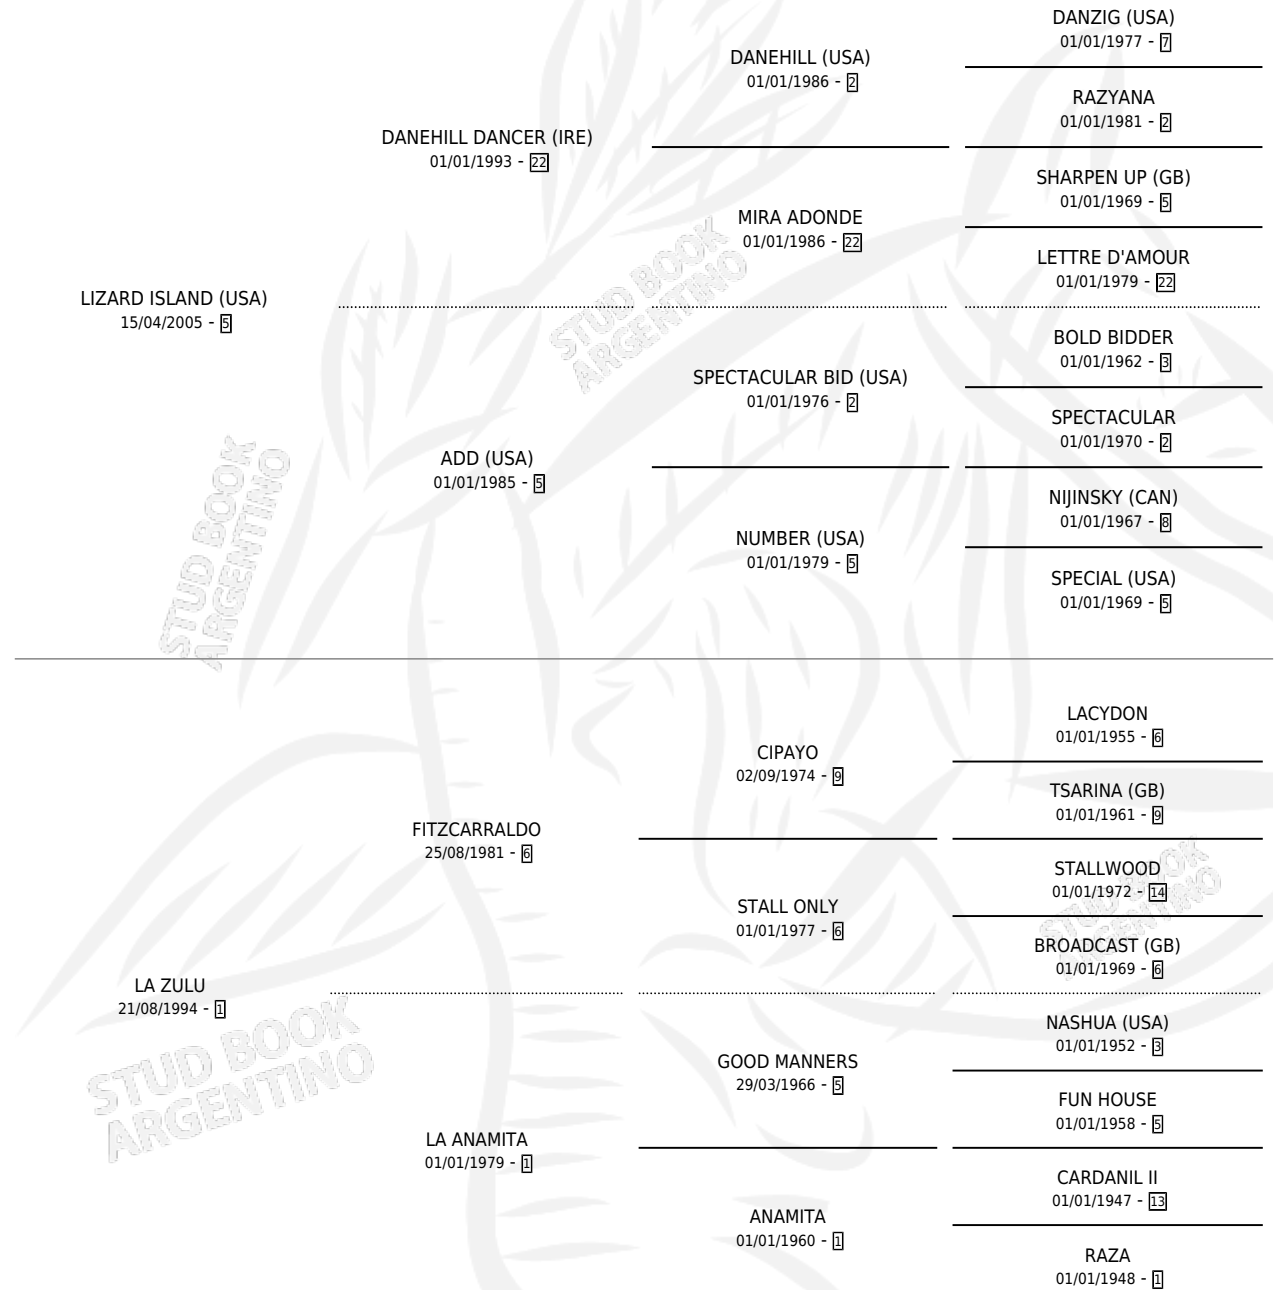

ZULU DANCE

por LIZARD ISLAND (USA) y LA ZULU por FITZCARRALDO

Argentina · Hembra · Zaino · SP · 19/08/2013
Familia 1-e · Volumen 41

ESTADO

TIPIFICACIÓN SANGUÍNEA	X
TIPIFICACIÓN POR ADN	✓
PASAPORTE	✓
IDENTIFICACIÓN POR MICROCHIP	✓
REPRODUCTOR	X

Lugar de nacimiento: Wilgerbosdrift Argentina
Criador: Phalaris S.R.L.

PEDIGREE