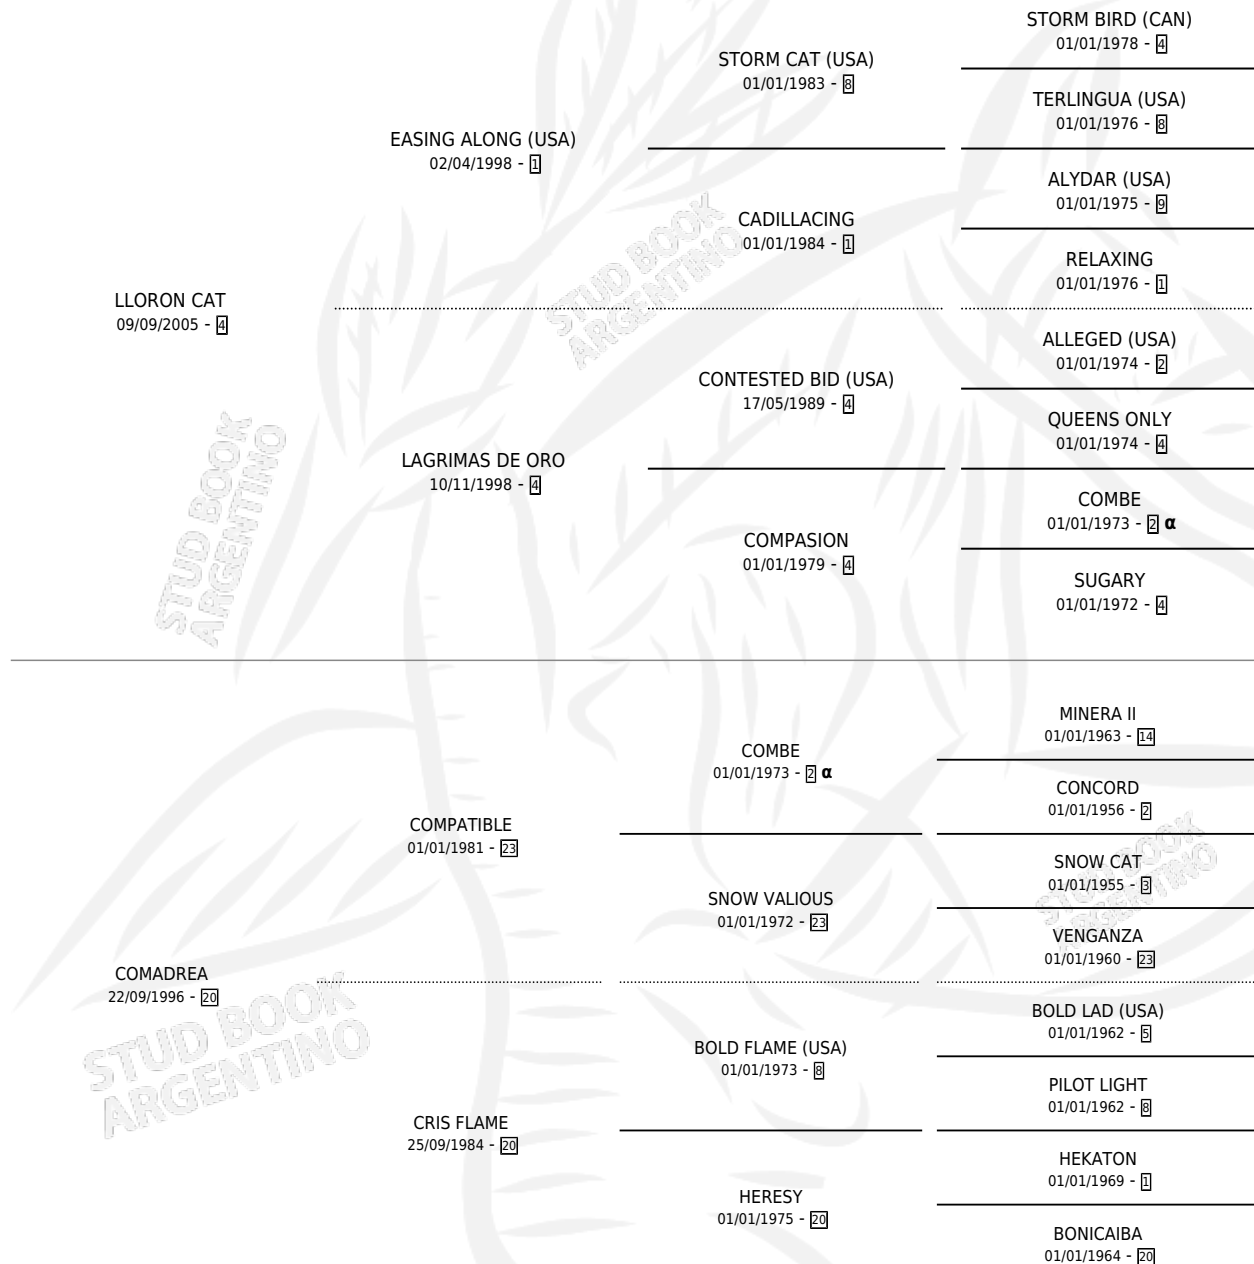

# LLORALA AHORA

por LLORON CAT y COMADREA por COMPATIBLE

Argentina · Hembra · Zaino Doradillo · SP · 23/09/2013  
Familia 20-d · Volumen 41

## ESTADO

TIPIFICACIÓN SANGUÍNEA	X
TIPIFICACIÓN POR ADN	X
PASAPORTE	X
IDENTIFICACIÓN POR MICROCHIP	X
REPRODUCTOR	X

**Lugar de nacimiento:** El Alfalar

**Criador:** El Alfalar

## PEDIGREE

INBREEDING :  $\alpha$