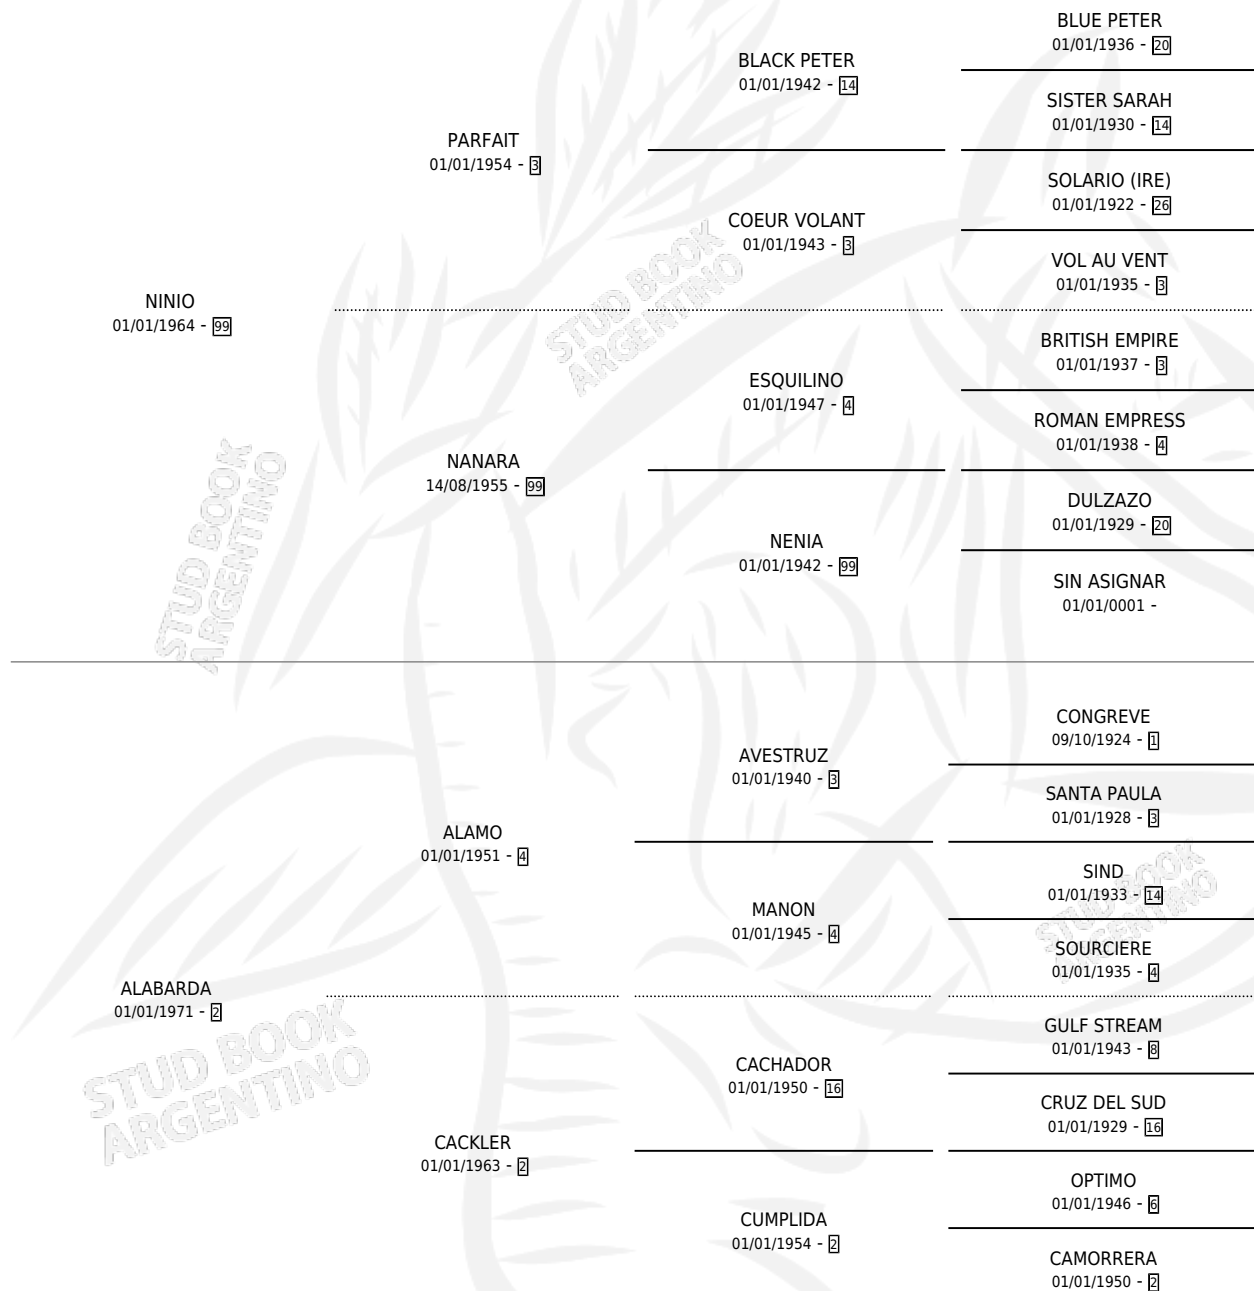

ALABADA

por NINIO y ALABARDA por ALAMO

Argentina · Hembra · Zaino · SP · 01/01/1976
Familia 2-h · Volumen 29

ESTADO

TIPIFICACIÓN SANGUÍNEA	X
TIPIFICACIÓN POR ADN	X
PASAPORTE	X
IDENTIFICACIÓN POR MICROCHIP	X
REPRODUCTOR	✓

Lugar de nacimiento: Campo particular

Criador: Sin dato

~

HIJOS

	MACHOS	HEMBRAS
2 NACIERON	2	0
1 CORRIERON	1	0
1 GANARON	1	0
0 GANADORES CL	0 GANADORES GR	0 GANADORES G1

PEDIGREE

S

mientos 2 / Efectividad 50.00%

PADRILLO	PRODUCTO	CRIADOR	1ER SERVICIO	ÚLTIMO SERVICIO
POLINKEN	∅		16/11/1987	18/11/1987
ALABADA	CHAU SIASGO (M Z, 03/12/1986)	SIN DATO	22/09/1985	07/12/1985
Datos oficiales del Stud Book Argentino				
Documento generado el 25/04/2026				
TABOR	TABORETE (M ZC, 14/09/1985)	SIN DATO		