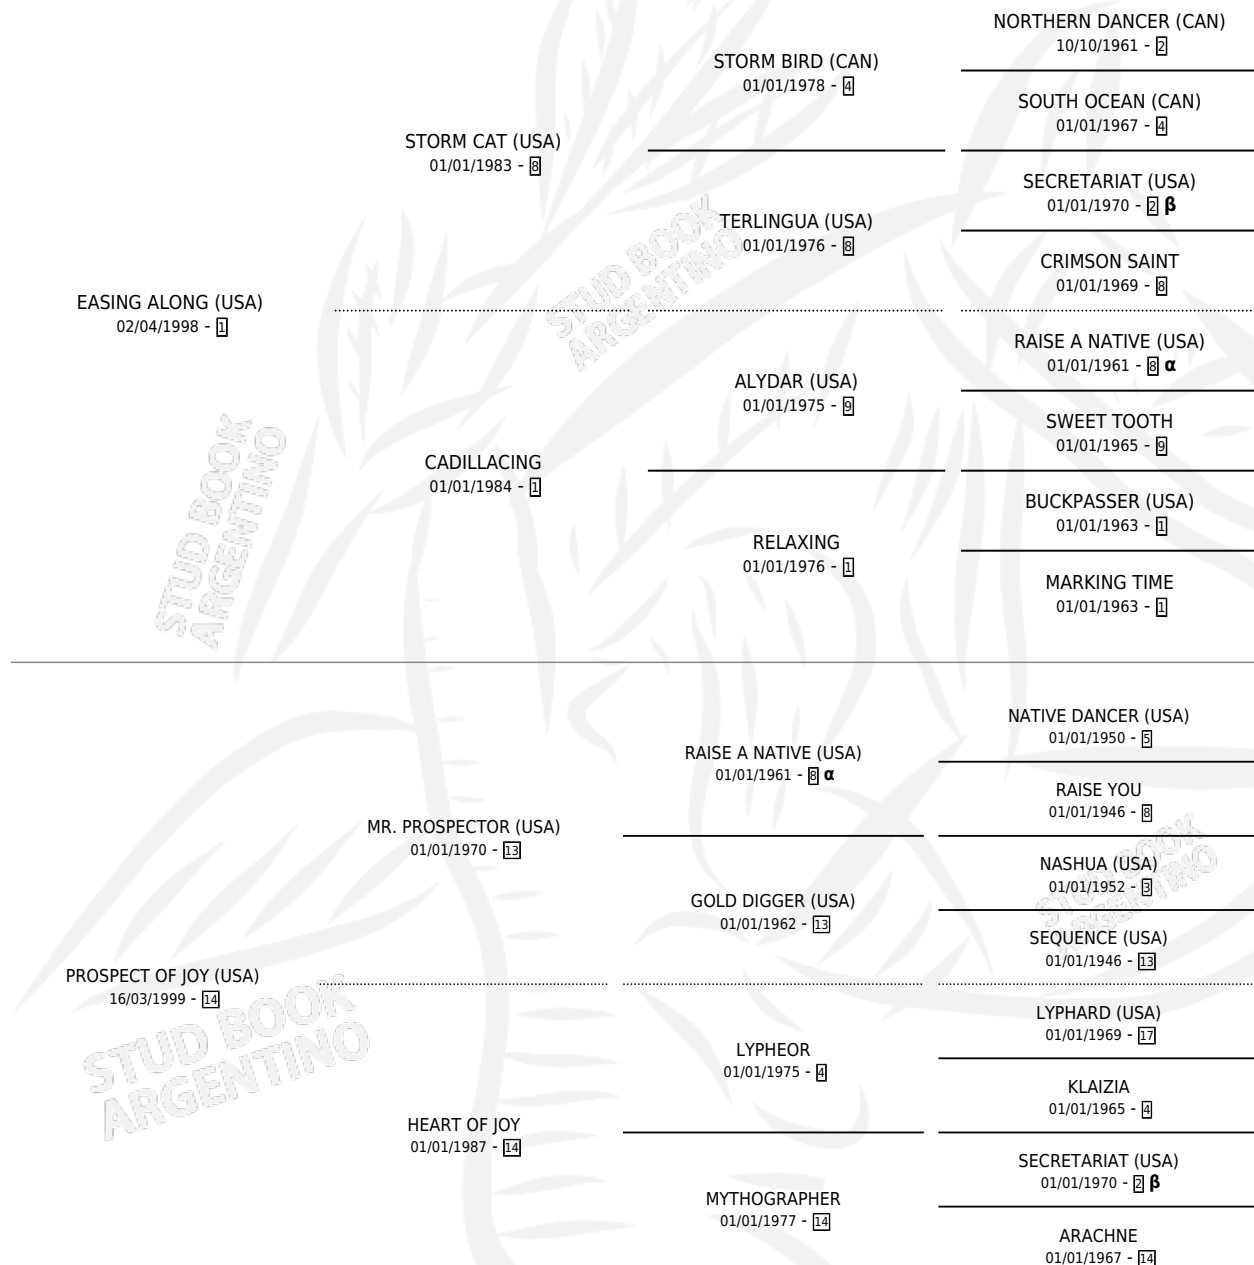

DAYSLEEPER

por **EASING ALONG (USA)** y **PROSPECT OF JOY (USA)** por **MR. PROSPECTOR (USA)**

Argentina · Hembra · Zaino · SP · 10/09/2013
Familia 14-c · Volumen 41

ESTADO

TIPIFICACIÓN SANGUÍNEA	X
TIPIFICACIÓN POR ADN	✓
PASAPORTE	✓
IDENTIFICACIÓN POR MICROCHIP	✓
REPRODUCTOR	✓

Lugar de nacimiento: Chenaut
Criador: Chenaut

~

HIJOS

	MACHOS	HEMBRAS
4 NACIERON	2	2
2 CORRIERON	1	1
2 GANARON	1	1

0	0	0
GANADORES CL	GANADORES GR	GANADORES G1

PEDIGREE

INBREEDING : α,β

CAMPAÑA

Solo carreras oficiales de Argentina

POR EDAD

EDAD	CC	1°	2°	3°	4°	5°	NP	CLC	CLG	CLCG1	CLGG1	IMPORTE	GANANCIA / CC
3 AÑOS	1	0	0	0	0	0	1	0	0	0	0	\$0	\$0
4 AÑOS	2	0	0	0	1	0	1	0	0	0	0	\$9,870	\$4,935
TOTALES	3	0	0	0	1	0	2	0	0	0	0	\$9,870	\$3,290
%		0.0%	0.0%	0.0%	33.3%	0.0%	66.7%	0.0%	0.0%	0.0%	0.0%		

SERVICIOS

Servicios **7** / Nacimientos **4** / Efectividad **57.14%**

PADRILLO	PRODUCTO	CRIADOR	1ER SERVICIO	ÚLTIMO SERVICIO
PNEUMATIC (USA)	∅		17/11/2025	17/11/2025
COSMIC TRIGGER	OLVIDARTE NO (M Z, 16/10/2025)	JUAN ANTONIO	01/11/2024	01/11/2024
COSMIC TRIGGER	∅		18/08/2023	24/11/2023
COSMIC TRIGGER	RAFI PARTY (H Z, 28/07/2023)	JUAN ANTONIO	19/08/2022	19/08/2022
COSMIC TRIGGER	∅		01/10/2021	19/11/2021
COSMIC TRIGGER	THE GRAY SECRET (H Z, 21/08/2021)	MAROVI S.A.	30/08/2020	30/08/2020
KEANE	KERENDON (M Z, 16/09/2019)	STA. ELENA	01/10/2018	03/10/2018