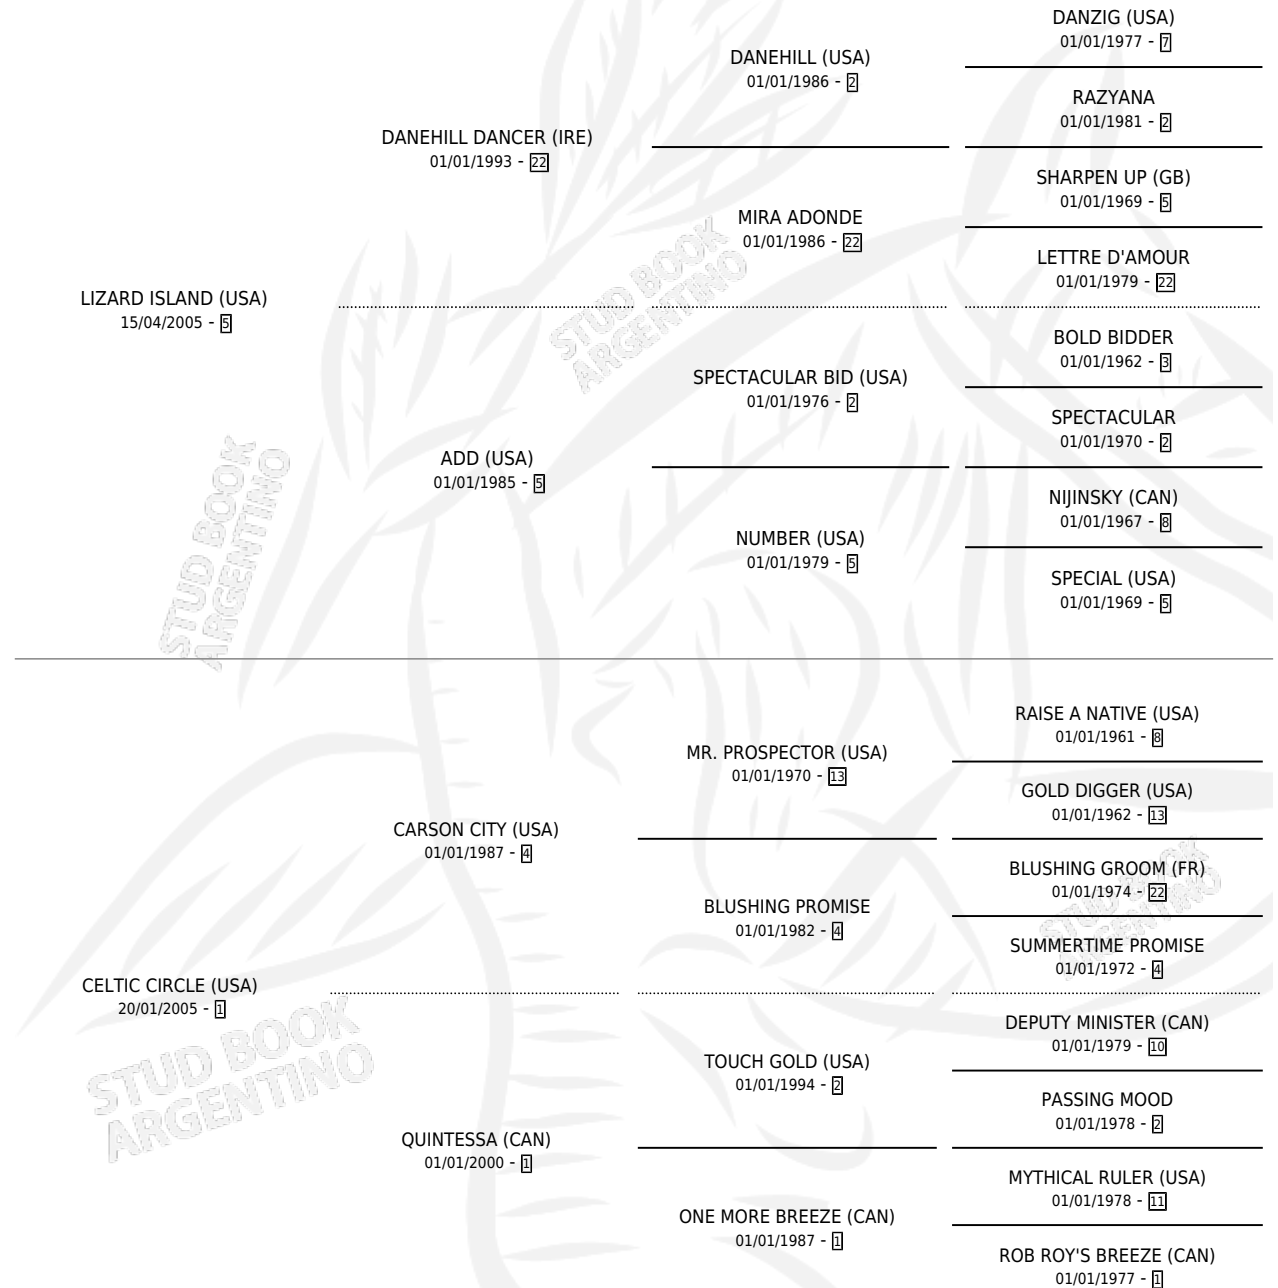

CELTIC LIZARD

por LIZARD ISLAND (USA) y CELTIC CIRCLE (USA) por
CARSON CITY (USA)

Argentina · Hembra · Alazan · SP · 24/08/2013
Familia 1 · Volumen 41

ESTADO

TIPIFICACIÓN SANGUÍNEA	X
TIPIFICACIÓN POR ADN	✓
PASAPORTE	✓
IDENTIFICACIÓN POR MICROCHIP	✓
REPRODUCTOR	X

Lugar de nacimiento: Chenaut

Criador: Haras La Pasion Sci y Moscon Santo Hector

PEDIGREE