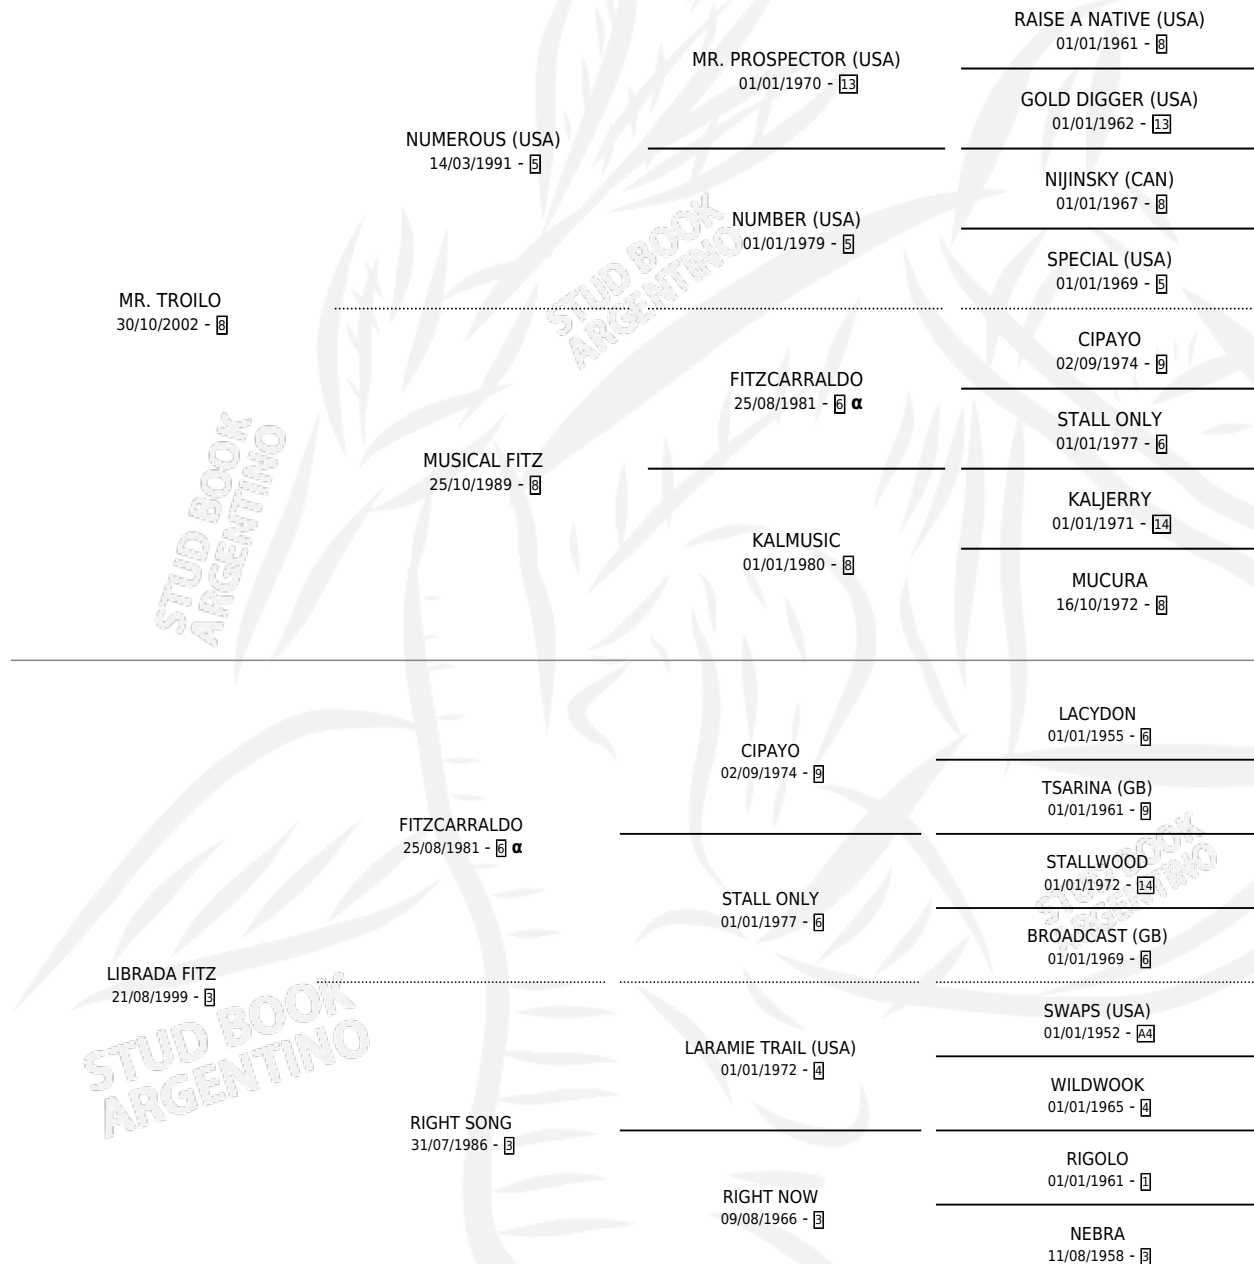

BIEN NENA

por MR. TROILO y LIBRADA FITZ por FITZCARRALDO

Argentina · Hembra · Zaino · SP · 09/09/2013
Familia 3-e · Volumen 41

ESTADO

TIPIFICACIÓN SANGUÍNEA	X
TIPIFICACIÓN POR ADN	✓
PASAPORTE	✓
IDENTIFICACIÓN POR MICROCHIP	✓
REPRODUCTOR	X

Lugar de nacimiento: Ojos Claros

Criador: Ojos Claros

PEDIGREE

INBREEDING : α

CAMPAÑA

Solo carreras oficiales de Argentina

POR EDAD

EDAD	CC	1°	2°	3°	4°	5°	NP	CLC	CLG	CLCG1	CLGG1	IMPORTE	GANANCIA / CC
4 AÑOS	1	0	1	0	0	0	0	0	0	0	0	\$19,184	\$19,184
5 AÑOS	9	1	2	0	0	1	5	0	0	0	0	\$138,800	\$15,422
6 AÑOS	1	0	0	0	0	0	1	0	0	0	0	\$0	\$0
TOTALES	11	1	3	0	0	1	6	0	0	0	0	\$157,984	\$14,362
%		9.1%	27.3%	0.0%	0.0%	9.1%	54.5%	0.0%	0.0%	0.0%	0.0%		

Ganadora en San Isidro - \$157,984, a los 5 años.

POR DISTANCIA

HIPODROMO	CC	1°	2°	3°	4°	5°	NP	CLC	CLG	CLCG1	CLGG1	IMPORTE
SAN ISIDRO	8	1	3	0	0	1	3	0	0	0	0	\$157,984
1600 MTS	1	0	0	0	0	0	1	0	0	0	0	\$0
1200 MTS	2	0	2	0	0	0	0	0	0	0	0	\$59,150
1100 MTS	4	1	1	0	0	1	1	0	0	0	0	\$98,834
1400 MTS	1	0	0	0	0	0	1	0	0	0	0	\$0
PALERMO	3	0	0	0	0	0	3	0	0	0	0	\$0
1200 MTS	2	0	0	0	0	0	2	0	0	0	0	\$0
1400 MTS	1	0	0	0	0	0	1	0	0	0	0	\$0