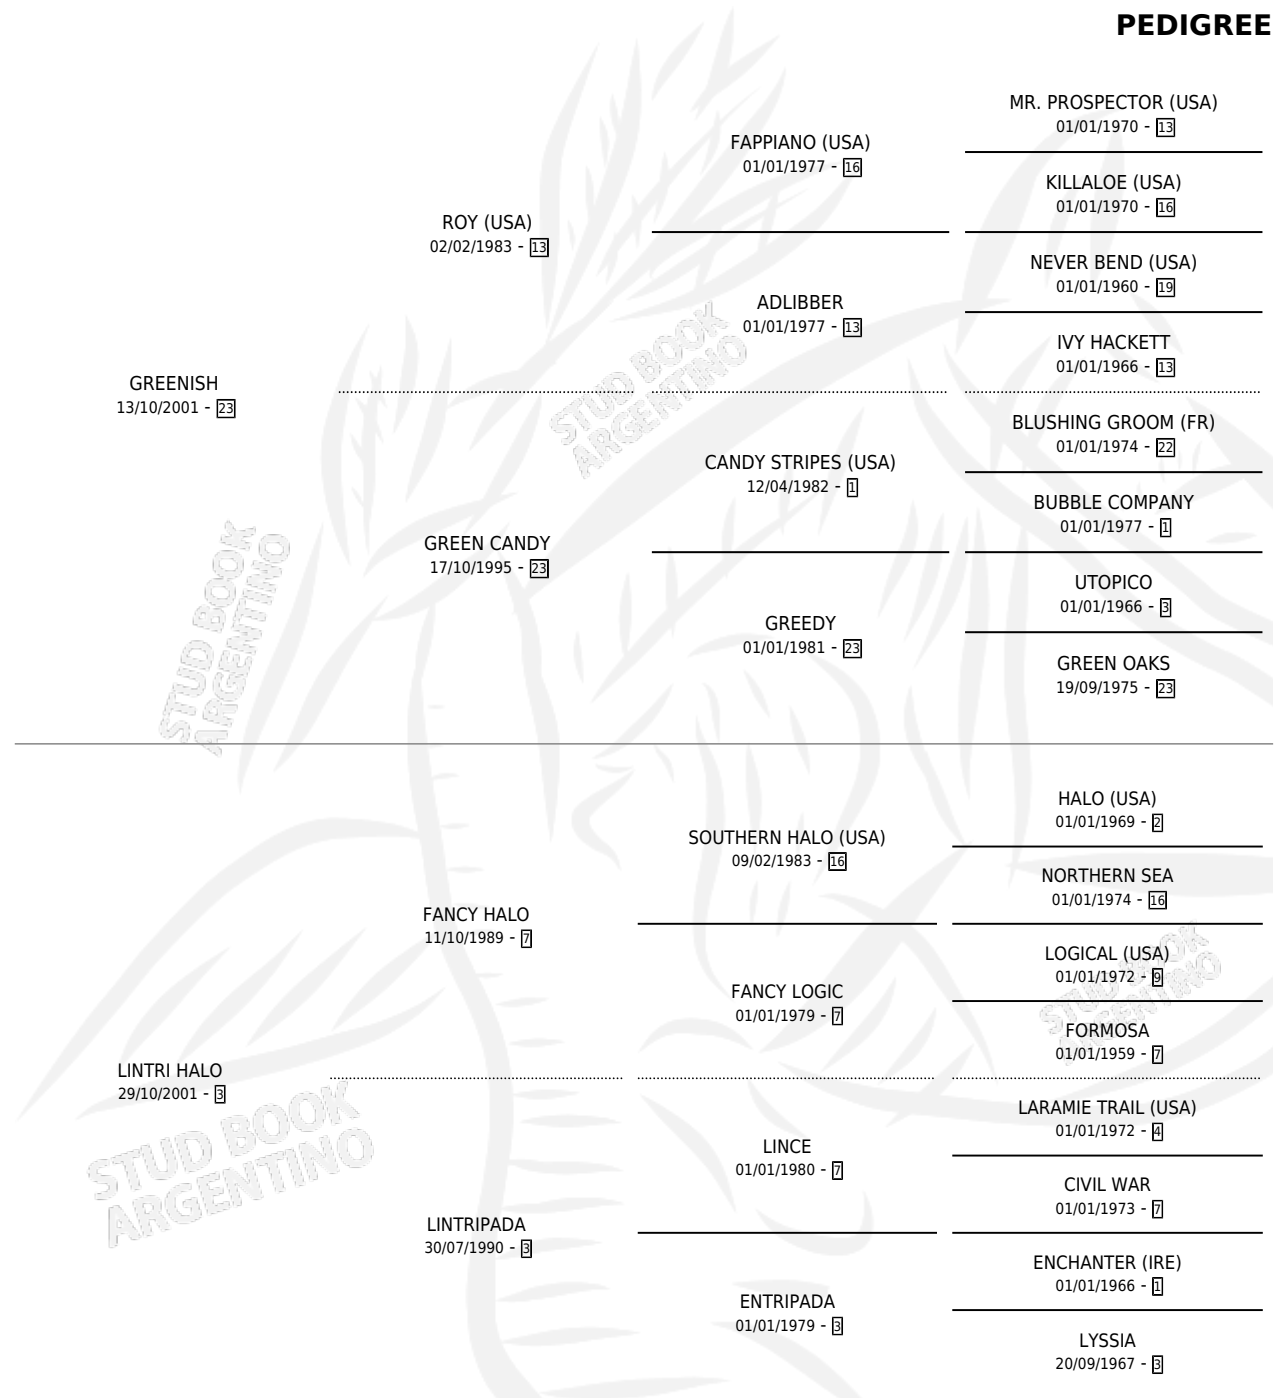

RAJA LA TIERRA

por GREENISH y LINTRI HALO por FANCY HALO

Argentina · Hembra · Alazan · SP · 04/09/2013
Familia 3-b · Volumen 41

ESTADO

TIPIFICACIÓN SANGUÍNEA	X
TIPIFICACIÓN POR ADN	X
PASAPORTE	X
IDENTIFICACIÓN POR MICROCHIP	X
REPRODUCTOR	X

Lugar de nacimiento: Malin

Criador: Malin

PEDIGREE

RAJA LA TIERRA

Datos oficiales del Stud Book Argentino

Documento generado el 08/05/2026

studbook.org.ar