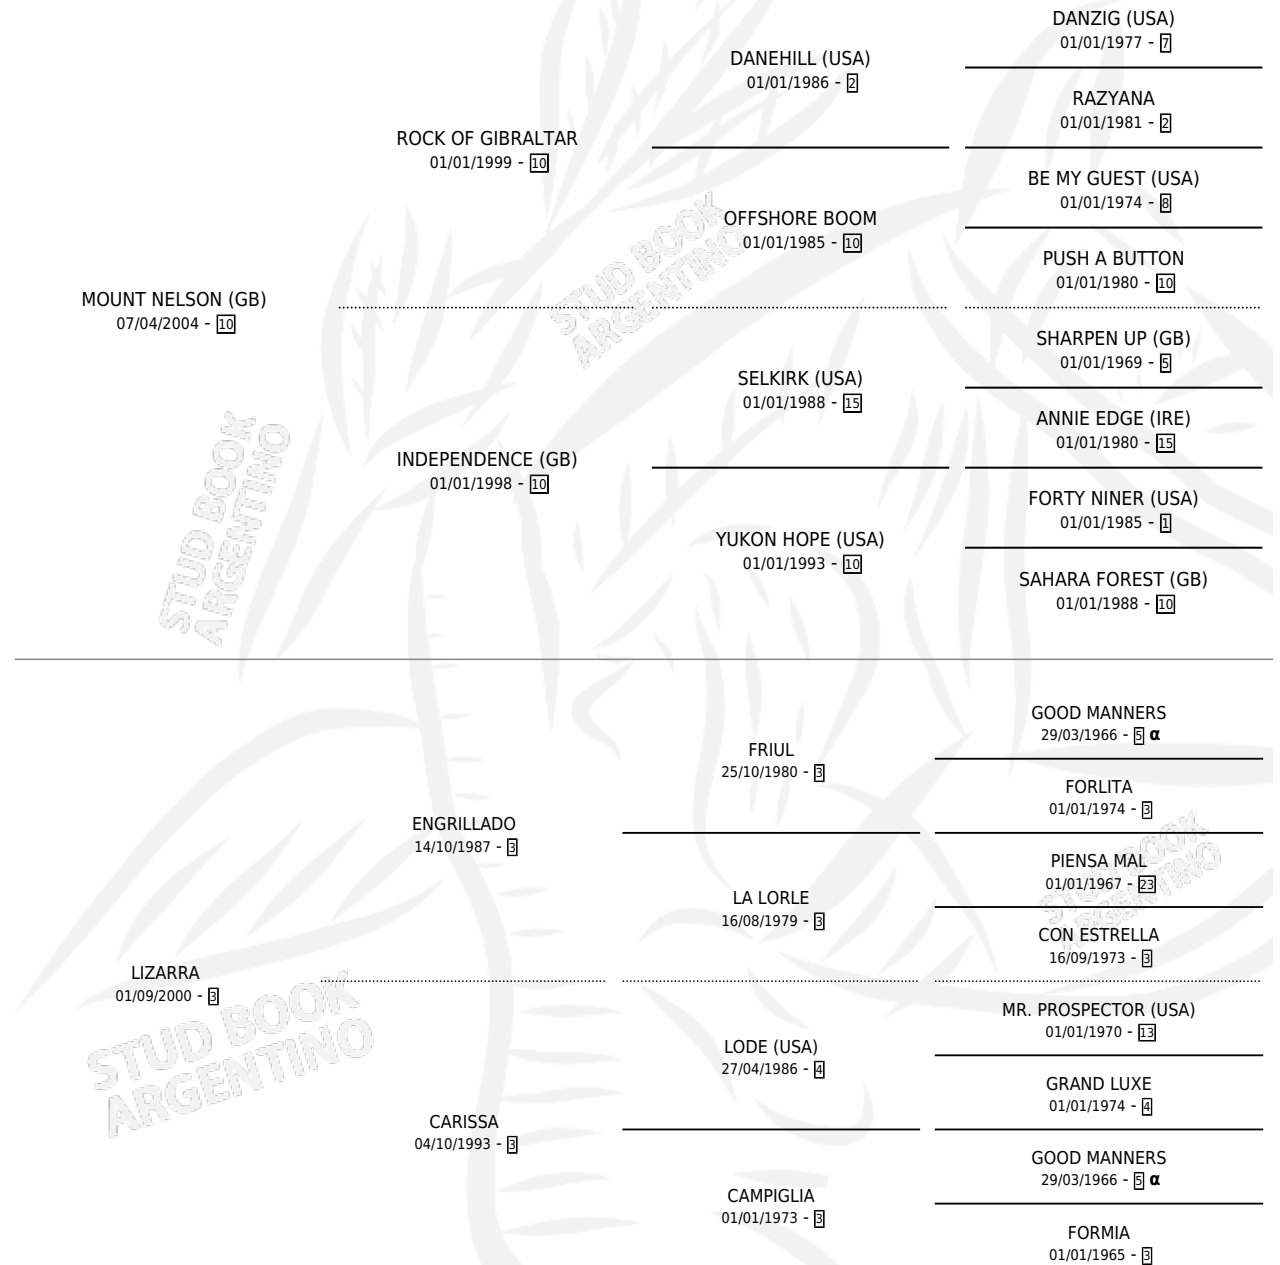

ALEGI

por **MOUNT NELSON (GB)** y **LIZARRA** por **ENGRILLADO**

Argentina · Macho · Alazan · SP · 04/10/2013
Familia 3-b · Volumen 41

ESTADO

TIPIFICACIÓN SANGUÍNEA	X
TIPIFICACIÓN POR ADN	✓
PASAPORTE	✓
IDENTIFICACIÓN POR MICROCHIP	✓
REPRODUCTOR	X

Lugar de nacimiento: Usasti

Criador: Usasti

PEDIGREE

INBREEDING : α