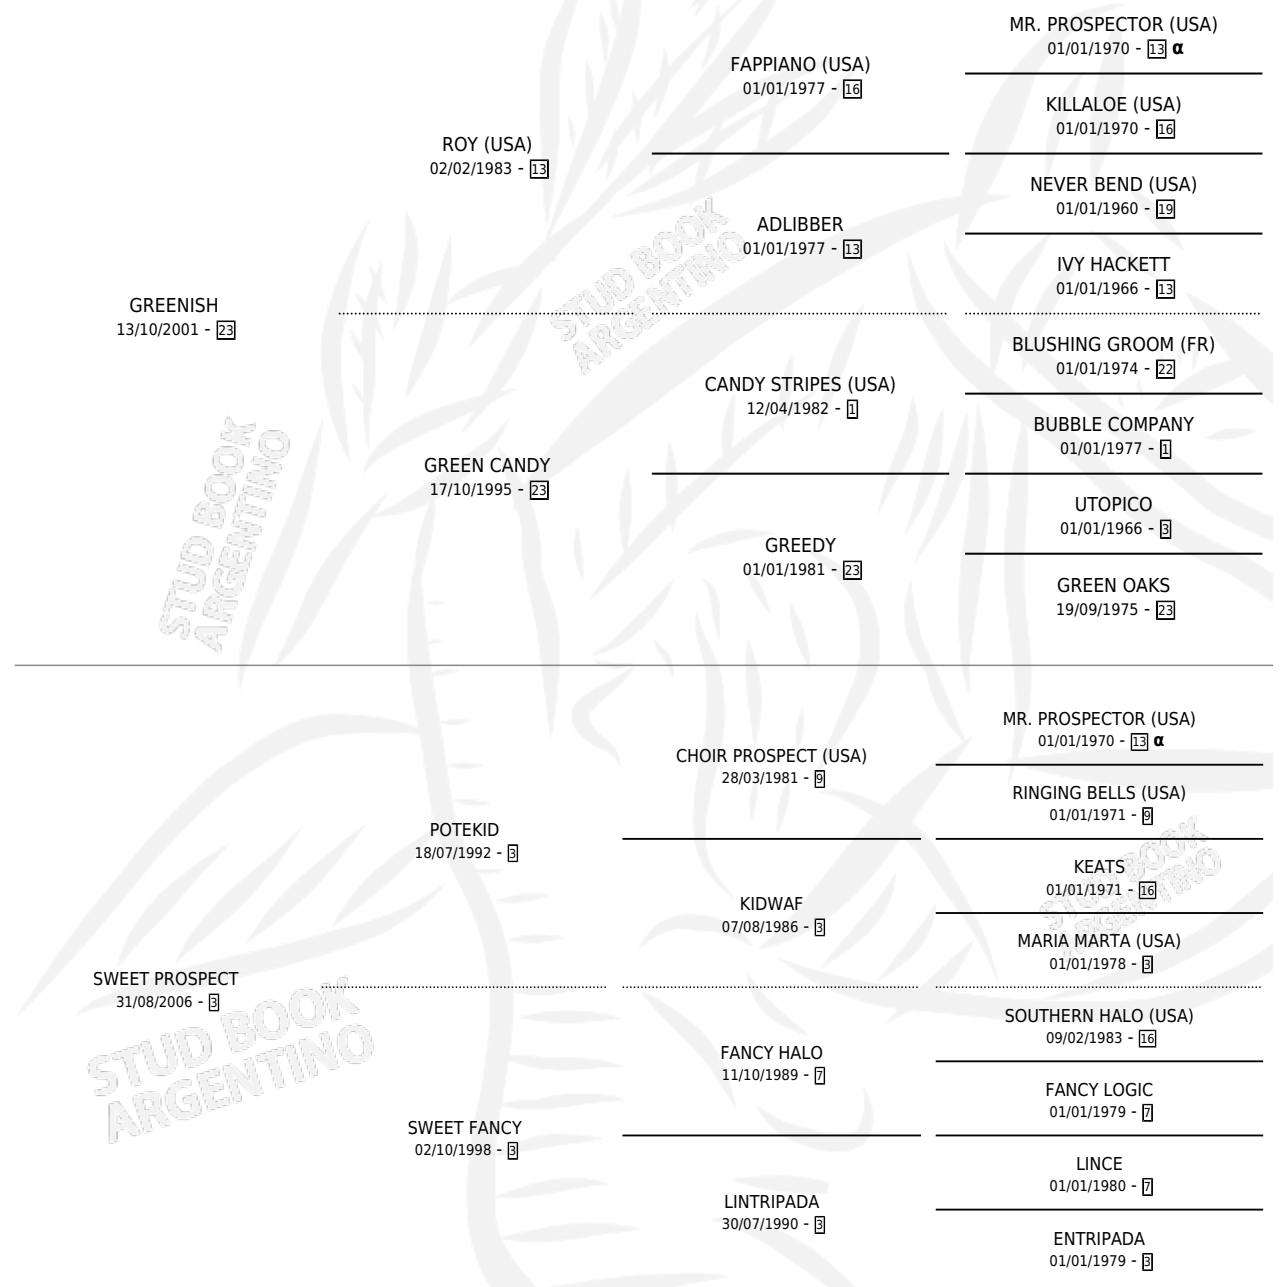

SWEET ROY

PEDIGREE

por GREENISH y SWEET PROSPECT por POTEKID

Argentina · Macho · Zaino · SP · 23/09/2013
Familia 3-b · Volumen 41

ESTADO

TIPIFICACIÓN SANGUÍNEA	X
TIPIFICACIÓN POR ADN	✓
PASAPORTE	✓
IDENTIFICACIÓN POR MICROCHIP	✓
REPRODUCTOR	X

Lugar de nacimiento: Malin

Criador: Malin

INBREEDING : α

CAMPAÑA

Solo carreras oficiales de Argentina

POR EDAD

EDAD	CC	1°	2°	3°	4°	5°	NP	CLC	CLG	CLCG1	CLGG1	IMPORTE	GANANCIA / CC
3 AÑOS	3	0	0	0	0	0	3	0	0	0	0	\$0	\$0
4 AÑOS	1	0	0	0	0	0	1	0	0	0	0	\$0	\$0
TOTALES	4	0	0	0	0	0	4	0	0	0	0	\$0	\$0
%		0.0%	0.0%	0.0%	0.0%	0.0%	100%	0.0%	0.0%	0.0%	0.0%		