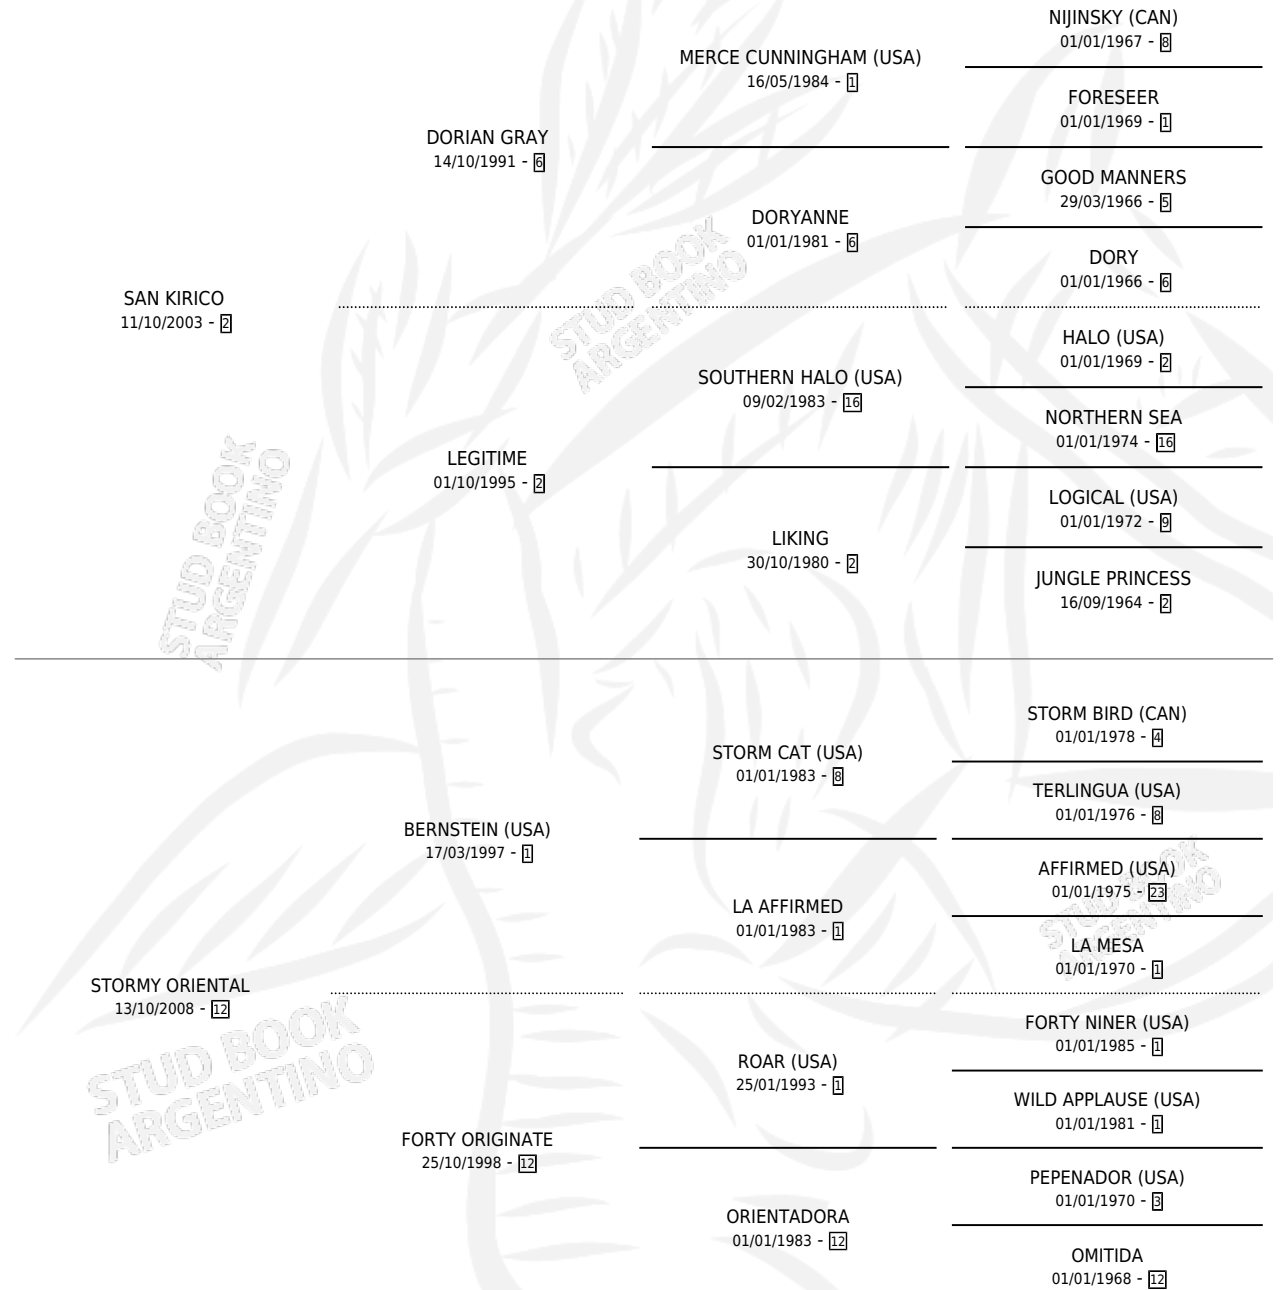

SANTA ORIENTAL

por **SAN KIRICO** y **STORMY ORIENTAL** por **BERNSTEIN**
(USA)

Argentina · Hembra · Zaino · SP · 19/09/2013
Familia 12-d · Volumen 41

ESTADO

TIPIFICACIÓN SANGUÍNEA	X
TIPIFICACIÓN POR ADN	✓
PASAPORTE	✓
IDENTIFICACIÓN POR MICROCHIP	✓
REPRODUCTOR	X

Lugar de nacimiento: Masama
Criador: Masama

PEDIGREE

CAMPAÑA

Solo carreras oficiales de Argentina

POR EDAD

EDAD	CC	1°	2°	3°	4°	5°	NP	CLC	CLG	CLCG1	CLGG1	IMPORTE	GANANCIA / CC
5 AÑOS	4	0	0	0	0	0	4	0	0	0	0	\$0	\$0
TOTALES	4	0	0	0	0	0	4	0	0	0	0	\$0	\$0
%		0.0%	0.0%	0.0%	0.0%	0.0%	100%	0.0%	0.0%	0.0%	0.0%		