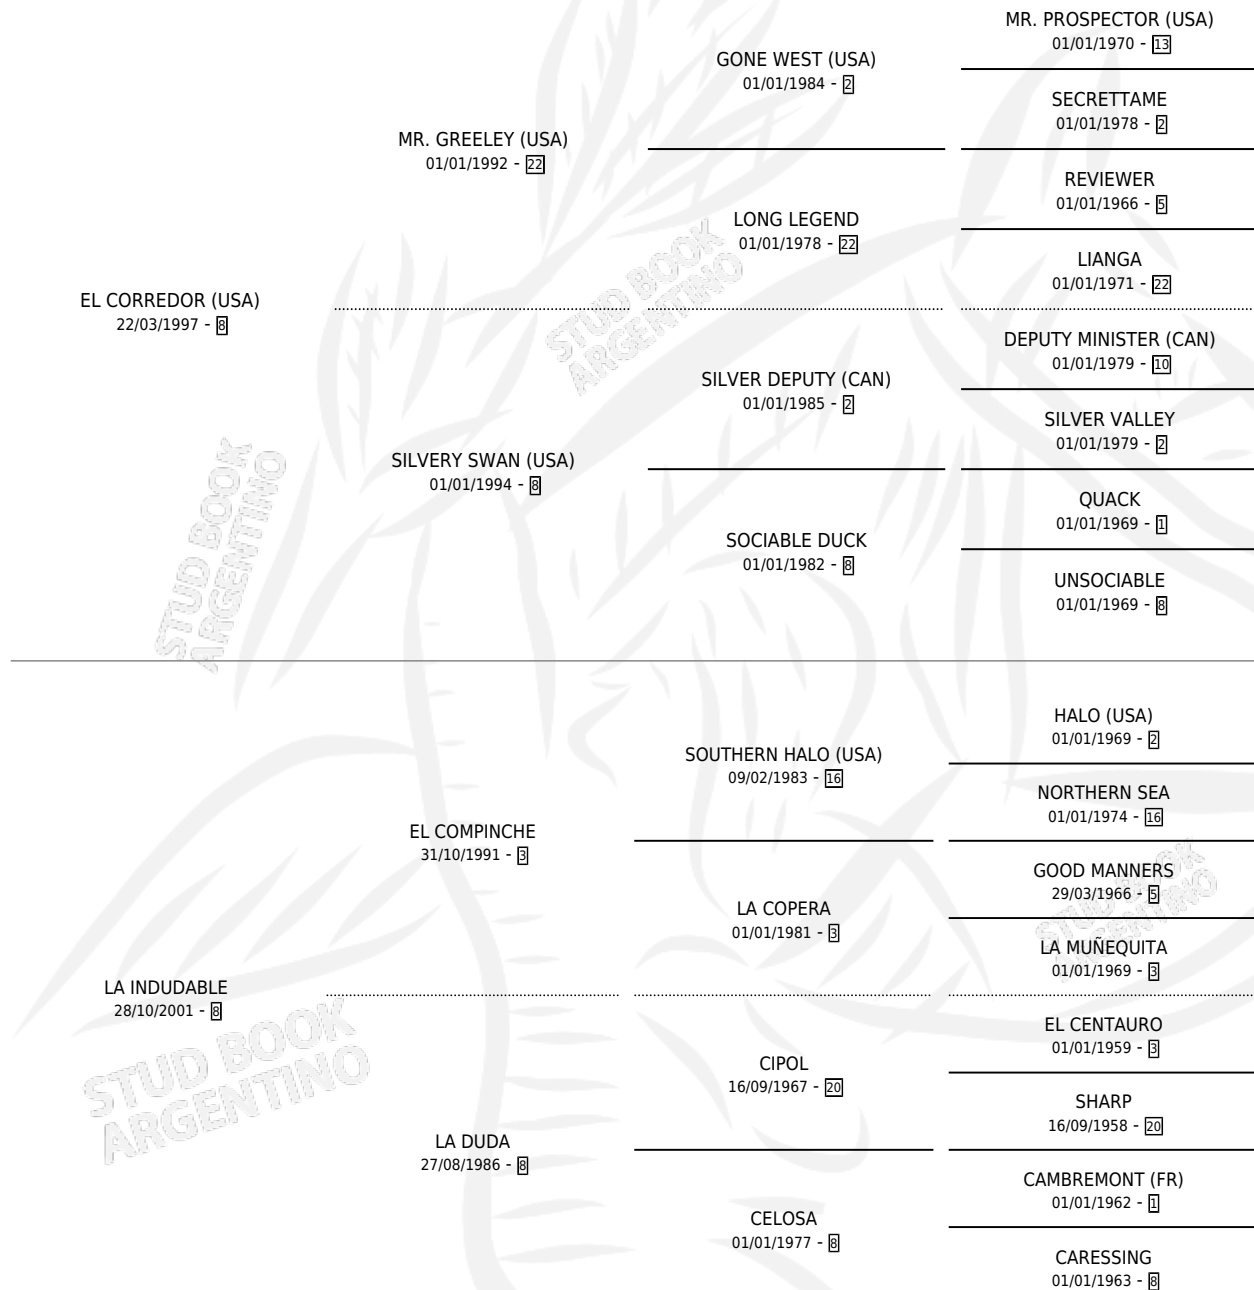

EL NO DUDA

por **EL CORREDOR (USA)** y **LA INDUDABLE** por **EL COMPINCHE**

Argentina · Macho · Zaino · SP · 05/09/2013
Familia 8-j · Volumen 41

ESTADO

TIPIFICACIÓN SANGUÍNEA	X
TIPIFICACIÓN POR ADN	✓
PASAPORTE	✓
IDENTIFICACIÓN POR MICROCHIP	✓
REPRODUCTOR	X

Lugar de nacimiento: Masama
Criador: Masama

PEDIGREE