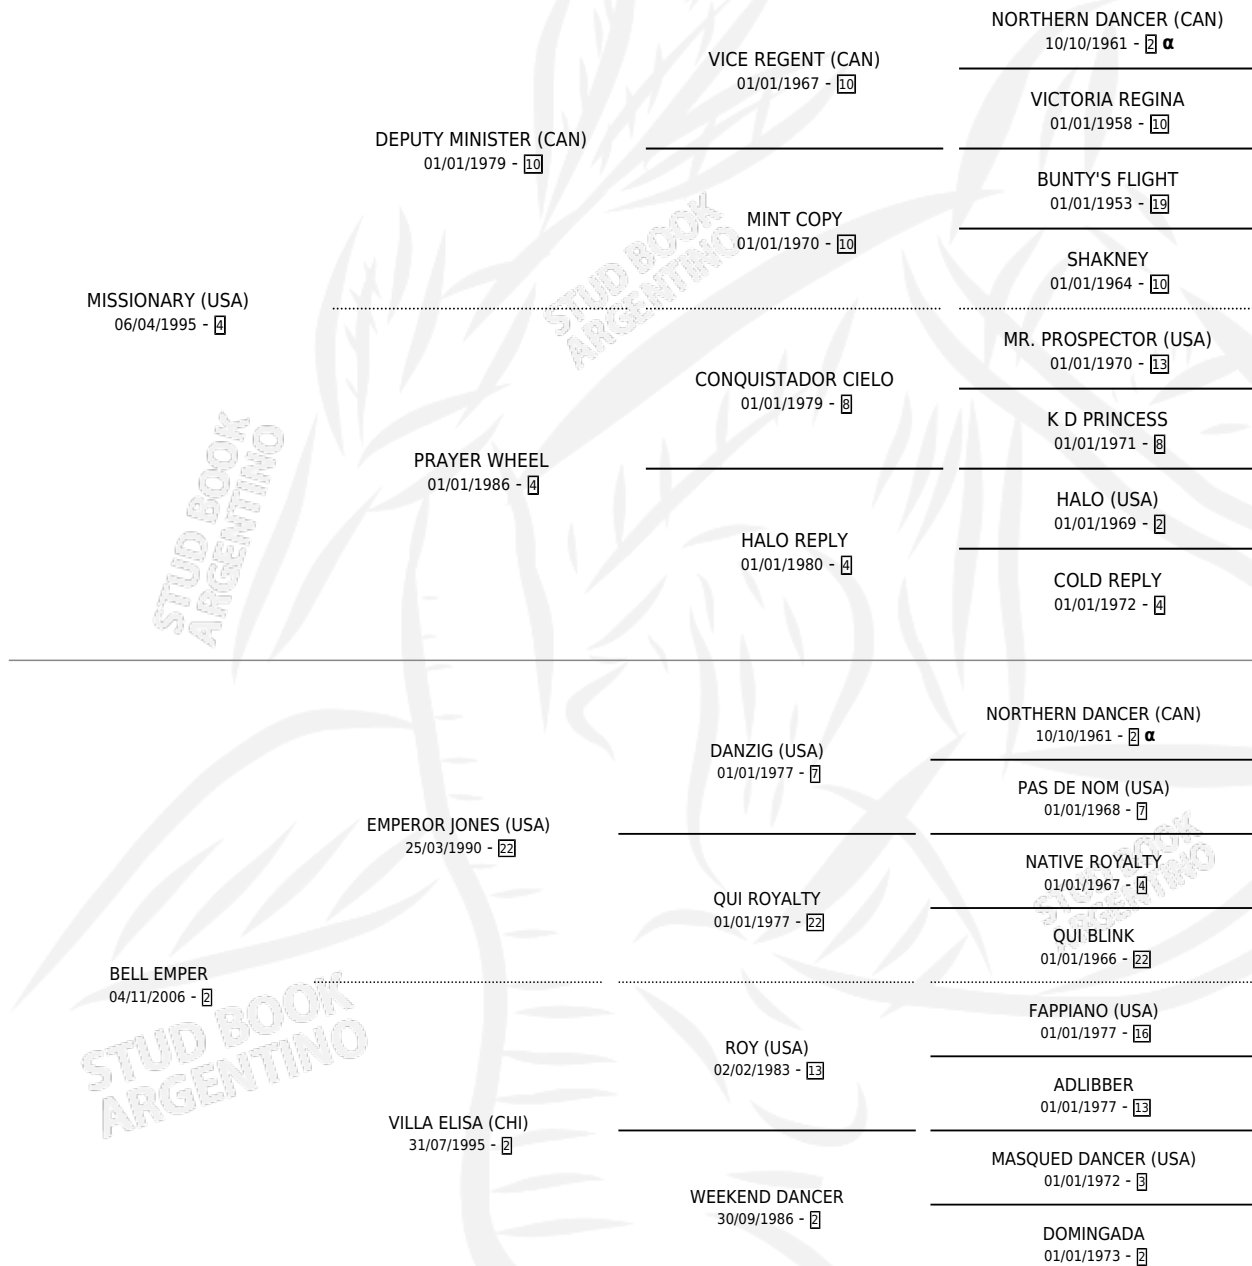

DINCER

PEDIGREE

por **MISSIONARY (USA)** y **BELL EMPER** por **EMPEROR JONES (USA)**

INBREEDING : α

Argentina · Hembra · Zaino · SP · 21/09/2013
Familia 2-e · Volumen 41

ESTADO

TIPIFICACIÓN SANGUÍNEA	X
TIPIFICACIÓN POR ADN	✓
PASAPORTE	✓
IDENTIFICACIÓN POR MICROCHIP	✓
REPRODUCTOR	X

Lugar de nacimiento: Don Ramon
Criador: Don Ramon